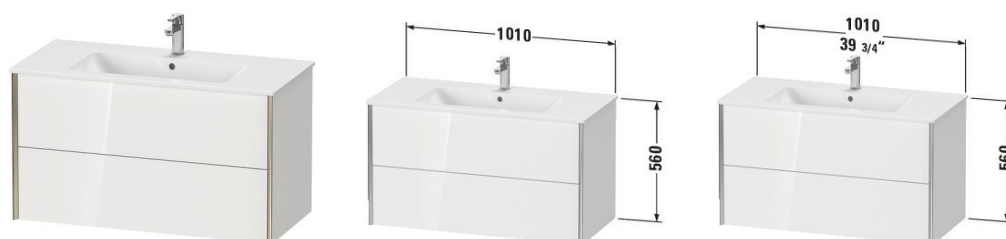

**Waschtischunterbau wandhängend # XV4127 / XV4127 / XV4127
/ XV4127 / XV4127 / XV4127 / XV4127 / XV4127 ...**

| < 1010 mm > |

Waschtischunterbau wandhängend	Grösse	Gewicht	Bestellnummer
Anzahl Schubkästen: 2, Grifflos, Siphonausschnitt: Ja, Schürze: Ja, Selbsteinzug mit Dämpfung, Tip-on Technik, Matt, Aluminium, Einrichtungssystem Optional, Notwendige Artikel: Waschtisch ME by Starck # 233610			
Farben			
M07 Betongrau Matt Dekor M13 Amerikanisch Nussbaum Echtholz furnier M16 Eiche Schwarz M18 Weiss Matt Dekor M21 Nussbaum Dunkel Dekor M22 Weiss Hochglanz Dekor M30 Eiche Natur M35 Eiche Terra M38 Dolomiti Grey Hochglanz Lack M40 Schwarz Hochglanz Lack M43 Basalt Matt Dekor M49 Graphit Matt Dekor M69 Nussbaum gebürstet Echtholz furnier M71 Mediterrane Eiche Echtholz furnier M72 Eiche dunkel gebürstet Echtholz furnier M75 Leinen Dekor M79 Nussbaum Natur Dekor M80 Graphit Supermatt M83 Taupe Supermatt M84 White Super Matt M85 Weiss Hochglanz Lack M89 Flannel Grey Hochglanz Lack M90 Flannel Grey Seidenmatt Lack M91 Taupe Matt Dekor			
Variante			
Betongrau Matt, Dekor, Profil: Champagner	1010x560 mm	34,500 kg	XV4127
Amerikanischer Nussbaum Matt, Echtholz furnier, Profil: Champagner	1010x560 mm	34,500 kg	XV4127
Eiche Schwarz Matt, Dekor, Profil: Champagner	1010x560 mm	34,500 kg	XV4127
Weiß Matt, Dekor, Profil: Champagner	1010x560 mm	34,500 kg	XV4127
Nussbaum dunkel Matt, Dekor, Profil: Champagner	1010x560 mm	34,500 kg	XV4127
Weiß Hochglanz, Dekor, Profil: Champagner	1010x560 mm	34,500 kg	XV4127
Natur Eiche Matt, Dekor, Profil: Champagner	1010x560 mm	34,500 kg	XV4127
Eiche Terra Matt, Dekor, Profil: Champagner	1010x560 mm	34,500 kg	XV4127
Dolomiti Grau Hochglanz, Lack, Profil: Champagner	1010x560 mm	34,500 kg	XV4127
Schwarz Hochglanz, Lack, Profil: Champagner	1010x560 mm	34,500 kg	XV4127
Basalt Matt, Dekor, Profil: Champagner	1010x560 mm	34,500 kg	XV4127
Graphit Matt, Dekor, Profil: Champagner	1010x560 mm	34,500 kg	XV4127
Nussbaum gebürstet Matt, Echtholz furnier, Profil: Champagner	1010x560 mm	34,500 kg	XV4127
Mediterrane Eiche Matt, Echtholz furnier, Profil: Champagner	1010x560 mm	34,500 kg	XV4127