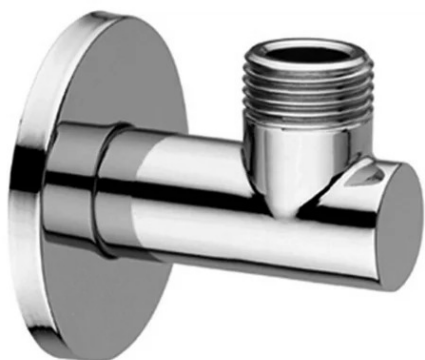

saliscendi - sliding rails

DESCRIZIONE | DESCRIPTION

- Presa acqua a muro Birillo-Stick in metallo completa di:
 - attacchi 1/2"G
- Birillo-Stick metal water wall intake complete with:
 - 1/2"G connections

ARTICOLO | ARTICLE

ZACC 205

- con rosone Ø55mm
- with wall plate Ø55mm

FINITURE | FINISHES

ZACC 205

CR- Cromo | Chrome

DOCUMENTI TECNICI | TECHNICAL DOCUMENTS

DIAGRAMMA
PORTATA 1