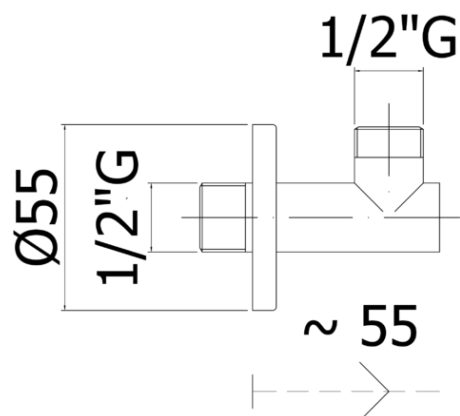

saliscendi - sliding rails

DESCRIZIONE | DESCRIPTION

- Presa acqua a muro Birillo-Stick in metallo completa di:
 - attacchi 1/2"G
- Birillo-Stick metal water wall intake complete with:
 - 1/2"G connections

ARTICOLO | ARTICLE

ZACC 205

- con rosone Ø55mm
- with wall plate Ø55mm

FINITURE | FINISHES

ZACC 205

CR- Cromo | Chrome

DOCUMENTI TECNICI | TECHNICAL DOCUMENTS

DIAGRAMMA
PORTATA 1