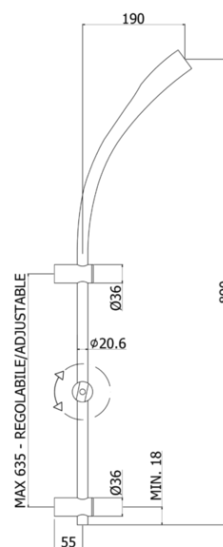

saliscendi - sliding rails

DESCRIZIONE | DESCRIPTION

- Rampa saliscendi TWIN completa di:
- asta Ø20,6 x L.910 mm in metallo
- supporti regolabili in ABS
- supporto doccia scorrevole in ABS
- flex speciale metallo doppia aggraffatura 1500mm con calotta conica girevole

- TWIN sliding complete with:
- metal rod Ø20,6 x L.910 mm
- adjustable ABS wall brackets
- ABS slider bracket for hand-shower
- special double interlock twist-free metal flexible hose 1500mm with conical nut

ARTICOLO | ARTICLE

ZSAL 198

- con interasse MAX 635 mm
- with MAX distance between centres 635mm

ZSAL 207

- Scorrevole in ABS

FINITURE | FINISHES

ZSAL 198

CR- Cromo | Chrome

ZSAL 207

- CR- Cromo

DOCUMENTI TECNICI | TECHNICAL DOCUMENTS

DIAGRAMMA
PORTATA 1

ISTRUZIONI
INSTALLAZIONE

ESPLOSO
RICAMBI
ZSAL 198