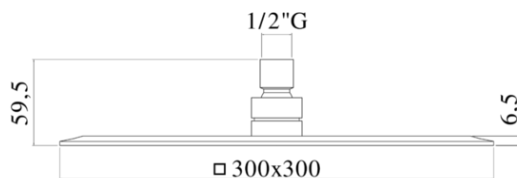

soffioni doccia - shower heads

DESCRIZIONE | DESCRIPTION

- Soffione ZANZIBAR "Quadro" in metallo:
- anticalcare
- ultrapiatto
- con snodo 1/2"G
- ZANZIBAR "Square" metal shower head:
- antiscala system
- ultra-thin
- 1/2"G swivel joint

ARTICOLO | ARTICLE

ZSOF 096

- non ispezionabile - 300x300mm
- not inspectable - 300x300mm

FINITURE | FINISHES

ZSOF 096

CR- Cromo | Chrome

RAPPORTO PROVA PORTATA | FLOW RATE REPORT

	Uscita outlet	Pressione / Pressure (bar)									
		0,5	1	1.5	2	2.5	3	3.5	4	4.5	5
Portata / Flow rate (l / min)		8.17	10.53	11.24	11.01	10.86	11.23	11.59	11.84	12.04	12.16