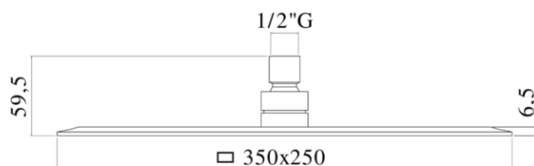

soffioni doccia - shower heads

DESCRIZIONE | DESCRIPTION

- Soffione BLANC " Rettangolare " in metallo:
- anticalcare
- ultrapiatto
- con snodo 1/2"G
- BLANC "Rectangular" metal shower head:
- antiscala system
- ultra-thin
- 1/2"G swivel joint

ARTICOLO | ARTICLE

ZSOF 102

- non ispezionabile - 350x250mm
- not inspectable - 350x250mm

FINITURE | FINISHES

ZSOF 102

CR- Cromo | Chrome

RAPPORTO PROVA PORTATA | FLOW RATE REPORT

	Uscita outlet	Pressione / Pressure (bar)									
		0,5	1	1.5	2	2.5	3	3.5	4	4.5	5
Portata / Flow rate (l / min)		7.92	11	13.23	14.95	16.23	16.93	17.38	17.49	17.2	16.76