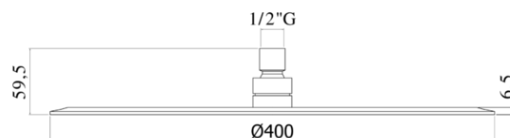

soffioni doccia - shower heads

DESCRIZIONE | DESCRIPTION

- Soffione ENERGY "Tondo" in metallo:
- anticalcare
- ultrapiatto
- con snodo 1/2"G
- ENERGY "Round" metal shower head:
- antiscala system
- ultra-thin
- 1/2"G swivel joint

ARTICOLO | ARTICLE

ZSOF 103

- non ispezionabile - Ø400mm
- not inspectable - Ø400mm

FINITURE | FINISHES

ZSOF 103

CR- Cromo | Chrome

RAPPORTO PROVA PORTATA | FLOW RATE REPORT

	Uscita outlet	Pressione / Pressure (bar)									
		0,5	1	1.5	2	2.5	3	3.5	4	4.5	5
Portata / Flow rate (l / min)		7.52	10.47	12.43	13.78	14.46	14.71	14.65	14.44	14.03	13.58