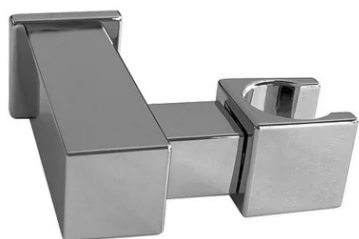

docce - hand showers

DESCRIZIONE | DESCRIPTION

- Supporto esterno Level snodato in ABS
- Level ABS swivelling bracket

ARTICOLO | ARTICLE

ZSUP 025

- per set doccia Level artt. 023-168D
- for Level shower set artt. 023-168D

FINITURE | FINISHES

ZSUP 025

- CR- Cromo | Chrome
- ST- Steel looking | Steel looking finish

DOCUMENTI TECNICI | TECHNICAL DOCUMENTS

DIAGRAMMA
PORTATA 1

ESPLOSO
RICAMBI
ZSUP 025