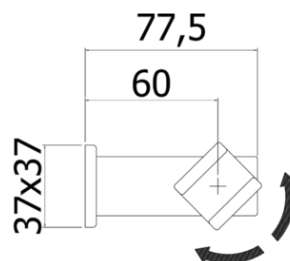

docce - hand showers

DESCRIZIONE | DESCRIPTION

- Supporto esterno Level snodato in ABS
- Level ABS swivelling bracket

ARTICOLO | ARTICLE

ZSUP 025

- per set doccia Level artt. 023-168D
- for Level shower set artt. 023-168D

FINITURE | FINISHES

ZSUP 025

- CR- Cromo | Chrome
- ST- Steel looking | Steel looking finish

DOCUMENTI TECNICI | TECHNICAL DOCUMENTS

DIAGRAMMA
PORTATA 1

ESPLOSO
RICAMBI
ZSUP 025