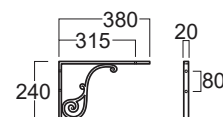

Arcade

Consolle / Console

simas®
ACQUA SPACE

AR 874

Disegni Tecnici
Technical Drawings

Consolle 105 monoforo predisposta per rubinetteria a tre fori. Installazione su struttura, gambe o mensole

Single hole console 105 pre-punched for three tap holes. To be mounted on stand, legs or brackets