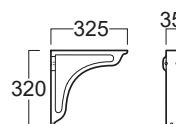

Arcade

Consolle / Console

simas®
ACQUA SPACE

AR 874

Disegni Tecnici
Technical Drawings

Consolle 105 monoforo predisposta per rubinetteria a tre fori. Installazione su struttura, gambe o mensole

Single hole console 105 pre-punched for three tap holes. To be mounted on stand, legs or brackets

Accessori di completamento

Accessories available

- Gamba in ceramica GB 001
- Ceramic Leg GB 001
- Struttura AR CG1
- Stand AR CG1
- Coppia mensole in ceramica MNSLEN
- A set of ceramic brackets MNSLEN
- Coppia mensole in metallo MNSAR
- A set of metal brackets MNSAR
- Specchio cm 83 finitura bianco/noce ARS2
- Mirror cm. 83 white/walnut finish ARS2
- Scatola viti di fissaggio F89
- Set of fixing screw F89