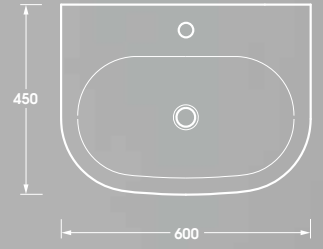

02.

02.lavabo 60 sospeso NUV 200/60, portasciugamano in ottone cromato, girevole NUV PU60 - brevetto depositato
wall-hung washbasin 60 NUV 200/60, revolving chromed brass towel-holder NUV PU60 patented