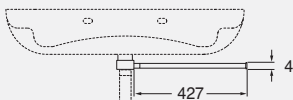

DESCRIZIONE

Lavabo cm 90 monoforo sospeso
cod. NUV 200/90 - kg. 25,00

Lavabo cm 90 senza foro sospeso
cod. NUV 200/90N - kg. 25,00

Portasciugamani cromato girevole
cm 42,7 per lavabo da 90
cod. NUV PU90

DESCRIPTION

Wall-hung one-hole washbasin 90 cm
cod. NUV 200/90 - kg. 25,00

Wall-hung without hole washbasin 90 cm
cod. NUV 200/90N - kg. 25,00

Cm 42,7 rotating chromed towel-holder
for washbasin cm 75
cod. NUV PU90