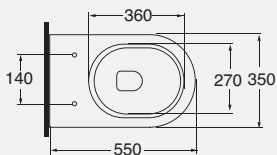

DESCRIZIONE

Vaso con scarico a parete 55 cm
cod. NUV 100/P - kg. 28,00

Vaso con scarico a parete 55 cm
trasformabile a pavimento tramite
curva tecnica in plastica
cod. NUV 100/S - kg. 28,00

DESCRIPTION

W.c. with wall trap
cod. NUV 100/P - kg. 28,00

W.c. with wall trap changeable
into floor trap by plastic technical bend
cod. NUV 100/S - kg. 28,00