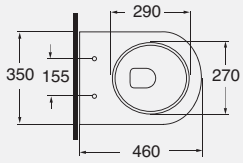

DESCRIPTION

Wall-hung w.c. 46 Mini Nuvola
cod. NUV 146/SOSP - kg. 18,50

DESCRIZIONE

Bidet monoforo 46 cm Mini Nuvola
cod. NUV 546 - kg. 18,00

DESCRIPTION

One-hole bidet 46 cm Mini Nuvola
cod. NUV 546 - kg. 18,00