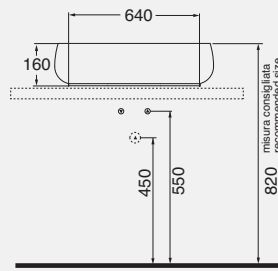

Wall-hung one-hole washbasin 75 cm
cod. NUV 200/75 - kg. 20,00

Wall-hung without hole washbasin 75 cm
cod. NUV 200/75N - kg. 20,00

Cm 37,7 rotating chromed towel-holder
for washbasin cm 75
cod. NUV PU75

DESCRIZIONE

Lavabo cm 90 monoforo sospeso
cod. NUV 200/90 - kg. 25,00

Lavabo cm 90 senza foro sospeso
cod. NUV 200/90N - kg. 25,00

Portasciugamani cromato girevole
cm 42,7 per lavabo da 90
cod. NUV PU90

DESCRIPTION

Wall-hung one-hole washbasin 90 cm
cod. NUV 200/90 - kg. 25,00

Wall-hung without hole washbasin 90 cm
cod. NUV 200/90N - kg. 25,00

Cm 42,7 rotating chromed towel-holder
for washbasin cm 75
cod. NUV PU90