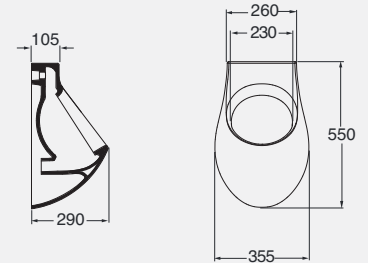

DESCRIZIONE

Vaso con scarico a parete 46 cm
cod. NUV 146/P - kg. 20,00

Vaso con scarico a parete
trasformabile a pavimento tramite
curva tecnica in plastica
cod. NUV 146/S - kg. 20,00

DESCRIPTION

W.c. with wall trap 46 cm
cod. NUV 146/P - kg. 20,00

W.c. with wall trap changeable
into floor trap by plastic technical bend
cod. NUV 146/S - kg. 20,00

DESCRIZIONE

Copriwater avvolgente termoindurente
cod. NUV 1845

Copriwater avvolgente termoindurente
con chiusura frizionata
cod. NUV 1845/F

DESCRIPTION

Wrapping thermosetting cover-seat
cod. NUV 1845

Wrapping thermosetting cover-seat
with soft-closing
cod. NUV 1845/F

L'Azurra consiglia l'utilizzo del sifone a
scomparsa per bidet sospesi
Azurra recommends the use of concealed
siphon for wall-hung bidet

DESCRIZIONE

Orinatoio con comando a parete
cod. NUV100/OR

DESCRIPTION

Urinal with wall control
cod. NUV100/OR

Disponibile da marzo 2011
Available from march 2011