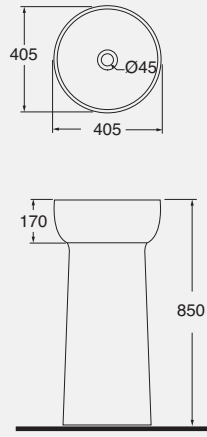

DESCRIZIONE
Lavabo GRAAL scarico parete
cod. GRA 01/SP - kg. 38,00

Lavabo GRAAL scarico terra
cod. GRA 01/ST - kg. 38,00

DESCRIPTION
Wash-basin GRAAL with wall trap
cod. GRA 01/SP - kg. 38,00

Wash-basin GRAAL with floor trap
cod. GRA 01/SP - kg. 38,00

GRAAL, è un prodotto realizzato a mano.
La smaltatura può presentare nel tempo il
caratteristico effetto craquelè.

GRAAL, is a hand made product.
The enamelling can make the typical
craquelè effect.