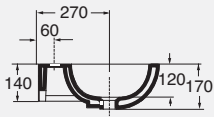

DESCRIZIONE

Lavabo cm 75 monoforo sospeso
cod. NUV 200/75 - kg. 20,00

Lavabo cm 75 senza foro sospeso
cod. NUV 200/75N - kg. 20,00

Portasciugamani cromato girevole
cm 37,7 per lavabo da 75
cod. NUV PU75

DESCRIPTION

Wall-hung one-hole washbasin 75 cm
cod. NUV 200/75 - kg. 20,00

Wall-hung without hole washbasin 75 cm
cod. NUV 200/75N - kg. 20,00

Cm 37,7 rotating chromed towel-holder
for washbasin cm 75
cod. NUV PU75