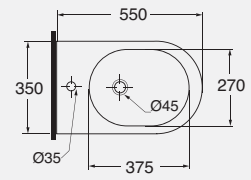

DESCRIZIONE
Bidet sospeso monoforo 55 cm
cod. NUV 500/SOSP - kg. 16,00

DESCRIZIONE
Vaso sospeso 55 cm
cod. NUV 100/SOSP - kg. 19,50

DESCRIZIONE
Bidet monoforo 55 cm
cod. NUV 500 - kg. 23,00

DESCRIPTION
Wall-hung one-hole bidet
cod. NUV 500/SOSP - kg. 16,00