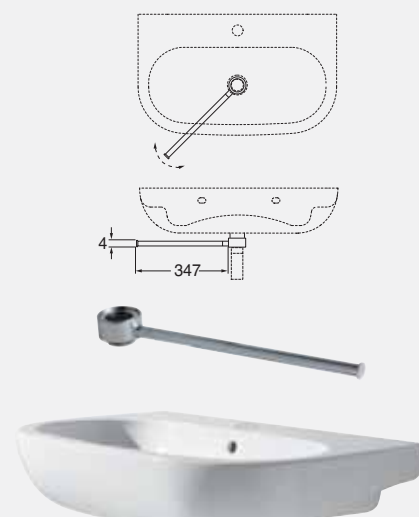

Wall-hung one-hole washbasin 60 cm
cod. NUV 200/60 - kg. 17,00

Wall-hung without hole washbasin 60 cm
cod. NUV 200/60N - kg. 17,00

Cm 27,7 rotating chromed towel-holder
for washbasin cm 60
cod. NUV PU60

DESCRIZIONE

Lavabo cm 75 monoforo sospeso
cod. NUV 200/75 - kg. 20,00

Lavabo cm 75 senza foro sospeso
cod. NUV 200/75N - kg. 20,00

Portasciugamani cromato girevole
cm 37,7 per lavabo da 75
cod. NUV PU75

DESCRIPTION

Wall-hung one-hole washbasin 75 cm
cod. NUV 200/75 - kg. 20,00

Wall-hung without hole washbasin 75 cm
cod. NUV 200/75N - kg. 20,00

Cm 37,7 rotating chromed towel-holder
for washbasin cm 75
cod. NUV PU75