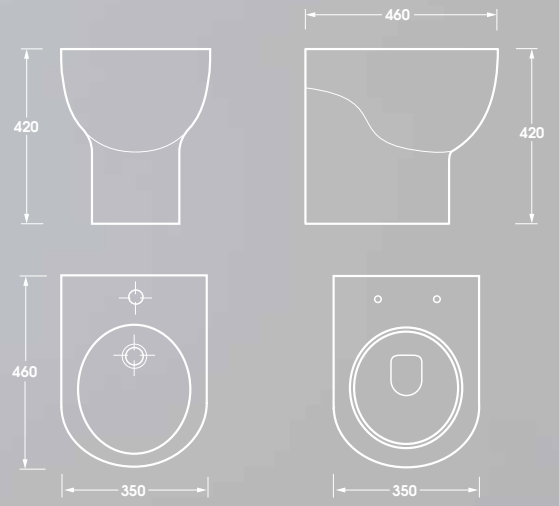

02.

03.

04.

05.

02. bidet sospeso 55 e bidet sospeso 46 / wall-hung bidet 55 and wall-hung bidet 46
 03. vaso sospeso NUV 146/SOSP / wall-hung w.c. NUV 146/SOSP
 04. bidet sospeso monoforo NUV 546/SOSP / wall-hung one-hole bidet NUV 546/SOSP
 05. bidet sospeso monoforo NUV 546/SOSP / wall-hung one-hole bidet NUV 546/SOSP