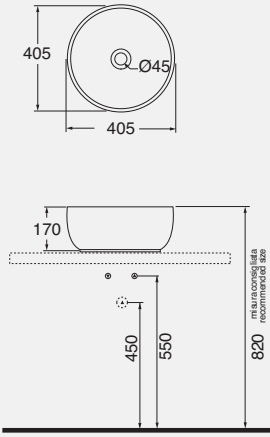

DESCRIZIONE
lavabo cm 40,5 da appoggio
cod. GRA AP4 - kg. 12,00

DESCRIPTION
Over-counter washbasin 40,5 cm
cod. GRA AP4 - kg. 12,00

GRAAL, è un prodotto realizzato a mano.
La smaltatura può presentare nel tempo il
caratteristico effetto craquelè.

GRAAL, is a hand made product.
The enamelling can make the typical
craquelè effect.