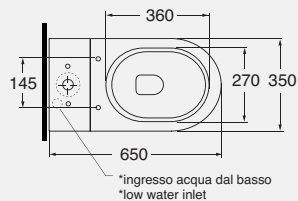

DESCRIZIONE

Vaso con scarico a parete 55 cm
cod. NUV 100/P - kg. 28,00

Vaso con scarico a parete 55 cm
trasformabile a pavimento tramite
curva tecnica in plastica
cod. NUV 100/S - kg. 28,00

DESCRIPTION

W.c. with wall trap
cod. NUV 100/P - kg. 28,00

W.c. with wall trap changeable
into floor trap by plastic technical bend
cod. NUV 100/S - kg. 28,00

DESCRIZIONE

Vaso monoblocco con scarico a parete
cod. NUV 100/MBP - kg. 30,00

Vaso monoblocco con scarico a parete
trasformabile a pavimento tramite
curva tecnica in plastica
cod. NUV 100/MBS - kg. 30,00