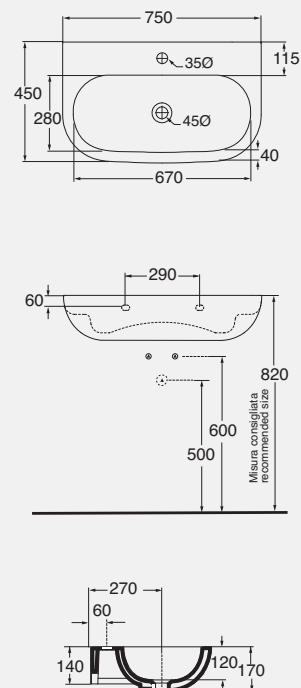

05.mensola in rovere 170 ME 170 / oak shelf 170 ME 170

01.

01.specchio tondo cm 60 con luce perimetrale interna / round mirror 60 cm with internal light

02.

02. specchio mirror book, 58x60 anta singola, con struttura in metallo verniciato bianco a polvere epossidica.
mirror book, 58x90 single door, with white metal structure painted with epoxy dust

area tecnica
technical area

DESCRIZIONE

Lavabo cm 47 monoforo sospeso
cod. NUV 246 - kg. 10,50

Lavabo cm 47 senza foro sospeso
cod. NUV 246N - kg. 10,50

Portasciugamani cromato girevole
cm 21 per lavabo da 47
cod. NUV PU46

DESCRIPTION

Wall-hung one-hole washbasin cm 47
cod. NUV 246 - kg. 10,50

Wall-hung without hole washbasin cm 47
cod. NUV 246N - kg. 10,50

Cm 21 rotating chromed towel-holder
for washbasin cm 47
cod. NUV PU46