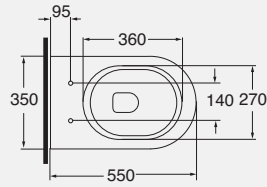

DESCRIZIONE
Bidet sospeso monoforo 55 cm
cod. NUV 500/SOSP - kg. 16,00

DESCRIZIONE
Vaso sospeso 55 cm
cod. NUV 100/SOSP - kg. 19,50

DESCRIZIONE
Bidet monoforo 55 cm
cod. NUV 500 - kg. 23,00

DESCRIPTION
Wall-hung one-hole bidet
cod. NUV 500/SOSP - kg. 16,00