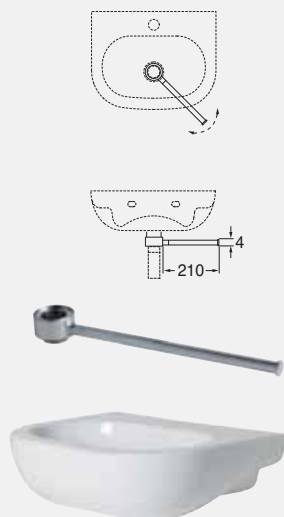

area tecnica
technical area

DESCRIZIONE

Lavabo cm 47 monoforo sospeso
cod. NUV 246 - kg. 10,50

Lavabo cm 47 senza foro sospeso
cod. NUV 246N - kg. 10,50

Portasciugamani cromato girevole
cm 21 per lavabo da 47
cod. NUV PU46

DESCRIPTION

Wall-hung one-hole washbasin cm 47
cod. NUV 246 - kg. 10,50

Wall-hung without hole washbasin cm 47
cod. NUV 246N - kg. 10,50

Cm 21 rotating chromed towel-holder
for washbasin cm 47
cod. NUV PU46