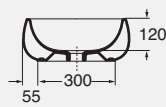

DESCRIPTION

Wall-hung one-hole washbasin 90 cm
cod. NUV 200/90 - kg. 25,00

Wall-hung without hole washbasin 90 cm
cod. NUV 200/90N - kg. 25,00

Cm 42,7 rotating chromed towel-holder
for washbasin cm 75
cod. NUV PU90

DESCRIZIONE

Lavabo cm 60 da appoggio
cod. NUV 200/AP6 - kg. 13,00

DESCRIPTION

Over-counter washbasin 60 cm
cod. NUV 200/AP6 - kg. 13,00