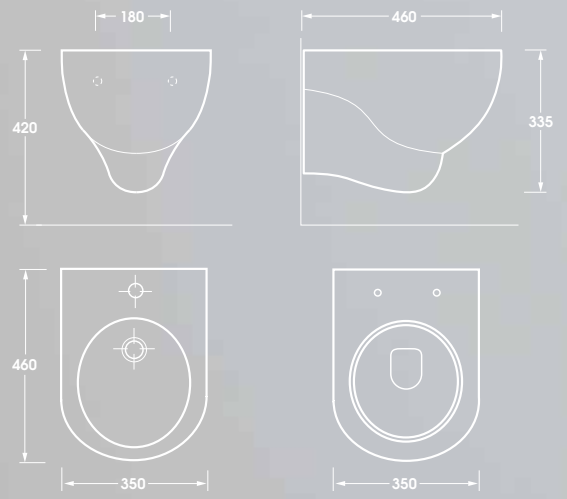

01.

01.vaso sospeso Mini Nuvola NUV 146/SOSP con sedile avvolgente in termoindurente NUV 1800; bidet sospeso Mini Nuvola NUV 546/SOSP
wall-hung w.c. NUV 146/SOSP with wrapping thermosetting cover-seat NUV 1800; wall-hung one-hole bidet NUV 546/SOSP