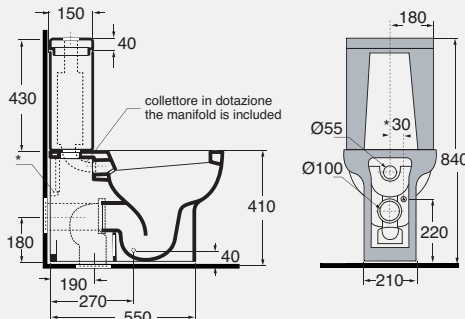

DESCRIZIONE

Vaso con scarico a parete 55 cm
cod. NUV 100/P - kg. 28,00

Vaso con scarico a parete 55 cm
trasformabile a pavimento tramite
curva tecnica in plastica
cod. NUV 100/S - kg. 28,00

DESCRIPTION

W.c. with wall trap
cod. NUV 100/P - kg. 28,00

W.c. with wall trap changeable
into floor trap by plastic technical bend
cod. NUV 100/S - kg. 28,00

DESCRIZIONE

Vaso monoblocco con scarico a parete
cod. NUV 100/MBP - kg. 30,00

Vaso monoblocco con scarico a parete
trasformabile a pavimento tramite
curva tecnica in plastica
cod. NUV 100/MBS - kg. 30,00