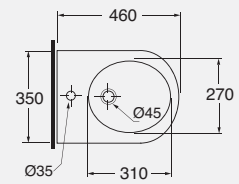

DESCRIPTION

Wall-hung w.c. 46 Mini Nuvola
cod. NUV 146/SOSP - kg. 18,50

DESCRIZIONE

Bidet monoforo 46 cm Mini Nuvola
cod. NUV 546 - kg. 18,00

DESCRIPTION

One-hole bidet 46 cm Mini Nuvola
cod. NUV 546 - kg. 18,00