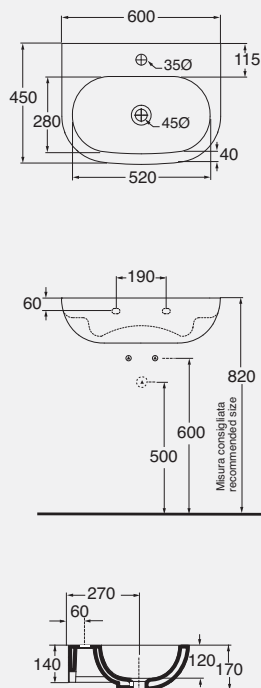

05.mensola in rovere 170 ME 170 / oak shelf 170 ME 170

01.

01.specchio tondo cm 60 con luce perimetrale interna / round mirror 60 cm with internal light

02.

02. specchio mirror book, 58x60 anta singola, con struttura in metallo verniciato bianco a polvere epossidica.
mirror book, 58x90 single door, with white metal structure painted with epoxy dust

area tecnica
technical area

DESCRIZIONE

Lavabo cm 47 monoforo sospeso
cod. NUV 246 - kg. 10,50

Lavabo cm 47 senza foro sospeso
cod. NUV 246N - kg. 10,50

Portasciugamani cromato girevole
cm 21 per lavabo da 47
cod. NUV PU46

DESCRIPTION

Wall-hung one-hole washbasin cm 47
cod. NUV 246 - kg. 10,50

Wall-hung without hole washbasin cm 47
cod. NUV 246N - kg. 10,50

Cm 21 rotating chromed towel-holder
for washbasin cm 47
cod. NUV PU46