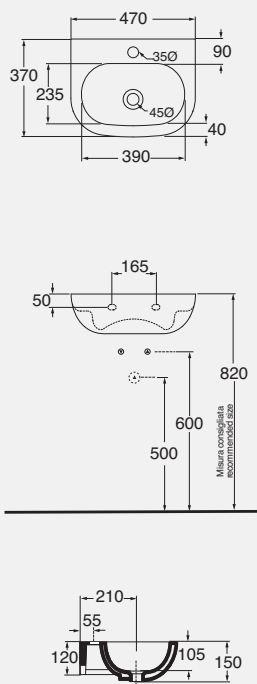

05.mensola in rovere 170 ME 170 / oak shelf 170 ME 170

01.

01.specchio tondo cm 60 con luce perimetrale interna / round mirror 60 cm with internal light

02.

02. specchio mirror book, 58x60 anta singola, con struttura in metallo verniciato bianco a polvere epossidica.
mirror book, 58x90 single door, with white metal structure painted with epoxy dust

area tecnica
technical area

DESCRIZIONE

Lavabo cm 47 monoforo sospeso
cod. NUV 246 - kg. 10,50

Lavabo cm 47 senza foro sospeso
cod. NUV 246N - kg. 10,50

Portasciugamani cromato girevole
cm 21 per lavabo da 47
cod. NUV PU46

DESCRIPTION

Wall-hung one-hole washbasin cm 47
cod. NUV 246 - kg. 10,50

Wall-hung without hole washbasin cm 47
cod. NUV 246N - kg. 10,50

Cm 21 rotating chromed towel-holder
for washbasin cm 47
cod. NUV PU46