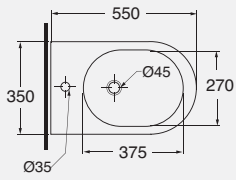

DESCRIZIONE
Bidet sospeso monoforo 55 cm
cod. NUV 500/SOSP - kg. 16,00

DESCRIZIONE
Vaso sospeso 55 cm
cod. NUV 100/SOSP - kg. 19,50

DESCRIZIONE
Bidet monoforo 55 cm
cod. NUV 500 - kg. 23,00

DESCRIPTION
Wall-hung one-hole bidet
cod. NUV 500/SOSP - kg. 16,00