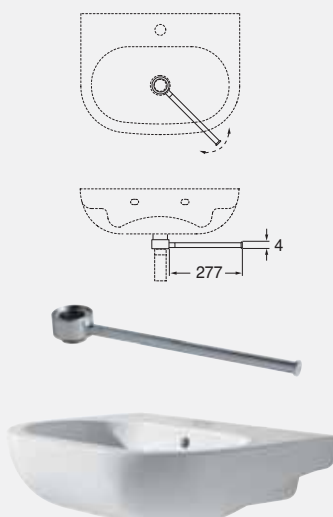

DESCRIPTION

Wall-hung one-hole washbasin cm 47
cod. NUV 246 - kg. 10,50

Wall-hung without hole washbasin cm 47
cod. NUV 246N - kg. 10,50

Cm 21 rotating chromed towel-holder
for washbasin cm 47
cod. NUV PU46

DESCRIZIONE

Lavabo cm 60 monoforo sospeso
cod. NUV 200/60 - kg. 17,00

Lavabo cm 60 senza foro sospeso
cod. NUV 200/60N - kg. 17,00

Portasciugamani cromato girevole
cm 27,7 per lavabo da 60
cod. NUV PU60

DESCRIPTION

Wall-hung one-hole washbasin 60 cm
cod. NUV 200/60 - kg. 17,00

Wall-hung without hole washbasin 60 cm
cod. NUV 200/60N - kg. 17,00

Cm 27,7 rotating chromed towel-holder
for washbasin cm 60
cod. NUV PU60