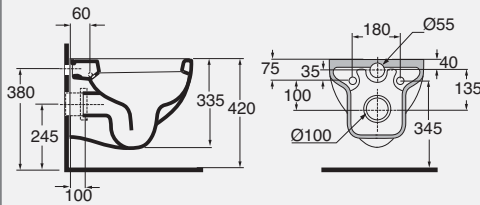

DESCRIPTION

Wall-hung one-hole bidet 46 Mini Nuvola
cod. NUV 546/SOSP - kg. 13,50

L'Azzurra consiglia l'utilizzo del sifone a scomparsa per bidet sospeso
Azzurra recommends the use of concealed siphon for wall-hung bidet

DESCRIZIONE

Vaso 46 sospeso Mini Nuvola
cod. NUV 146/SOSP - kg. 18,50

DESCRIPTION

Wall-hung w.c. 46 Mini Nuvola
cod. NUV 146/SOSP - kg. 18,50