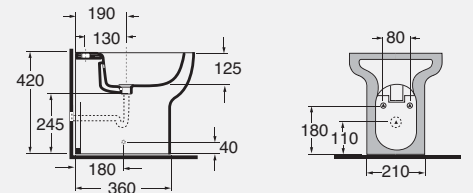

DESCRIPTION

Wall-hung w.c. 46 Mini Nuvola
cod. NUV 146/SOSP - kg. 18,50

DESCRIZIONE

Bidet monoforo 46 cm Mini Nuvola
cod. NUV 546 - kg. 18,00

DESCRIPTION

One-hole bidet 46 cm Mini Nuvola
cod. NUV 546 - kg. 18,00