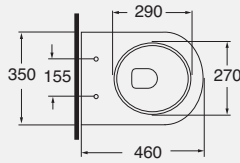

DESCRIPTION

Wall-hung one-hole bidet 46 Mini Nuvola
cod. NUV 546/SOSP - kg. 13,50

L'Azzurra consiglia l'utilizzo del sifone a scomparsa per bidet sospeso
Azzurra recommends the use of concealed siphon for wall-hung bidet

DESCRIZIONE

Vaso 46 sospeso Mini Nuvola
cod. NUV 146/SOSP - kg. 18,50

DESCRIPTION

Wall-hung w.c. 46 Mini Nuvola
cod. NUV 146/SOSP - kg. 18,50