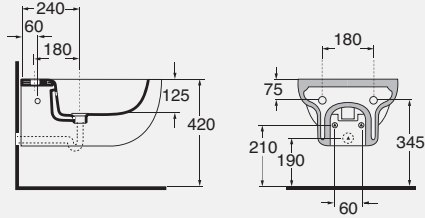

DESCRIZIONE
Bidet sospeso monoforo 55 cm
cod. NUV 500/SOSP - kg. 16,00

DESCRIZIONE
Vaso sospeso 55 cm
cod. NUV 100/SOSP - kg. 19,50

DESCRIZIONE
Bidet monoforo 55 cm
cod. NUV 500 - kg. 23,00

DESCRIPTION
Wall-hung one-hole bidet
cod. NUV 500/SOSP - kg. 16,00