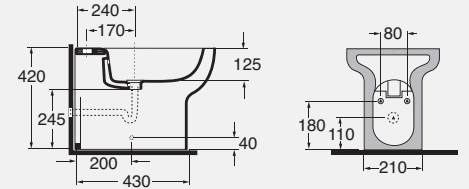

DESCRIZIONE
Bidet sospeso monoforo 55 cm
cod. NUV 500/SOSP - kg. 16,00

DESCRIZIONE
Vaso sospeso 55 cm
cod. NUV 100/SOSP - kg. 19,50

DESCRIZIONE
Bidet monoforo 55 cm
cod. NUV 500 - kg. 23,00

DESCRIPTION
Wall-hung one-hole bidet
cod. NUV 500/SOSP - kg. 16,00