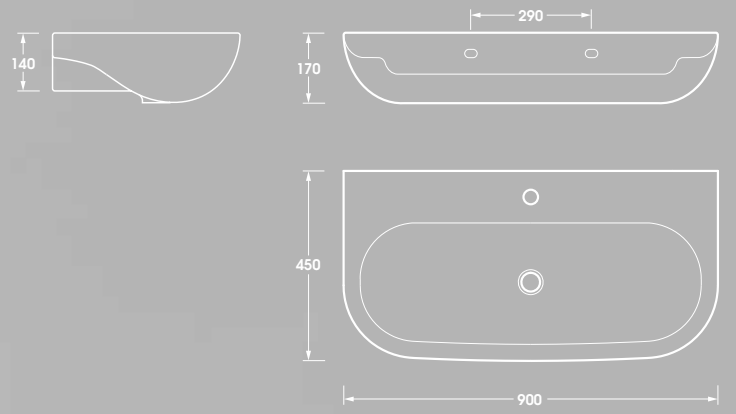

04.

04.lavabo 90 sospeso NUV 200/90, portasciugamano in ottone cromato, girevole NUV PU90 brevetto depositato
wall-hung washbasin 90 NUV 200/90, revolving chromed brass towel-holder NUV PU90 patented