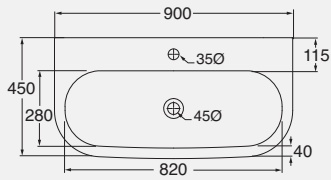

DESCRIZIONE

Lavabo cm 75 monoforo sospeso
cod. NUV 200/75 - kg. 20,00

Lavabo cm 75 senza foro sospeso
cod. NUV 200/75N - kg. 20,00

Portasciugamani cromato girevole
cm 37,7 per lavabo da 75
cod. NUV PU75

DESCRIPTION

Wall-hung one-hole washbasin 75 cm
cod. NUV 200/75 - kg. 20,00

Wall-hung without hole washbasin 75 cm
cod. NUV 200/75N - kg. 20,00

Cm 37,7 rotating chromed towel-holder
for washbasin cm 75
cod. NUV PU75