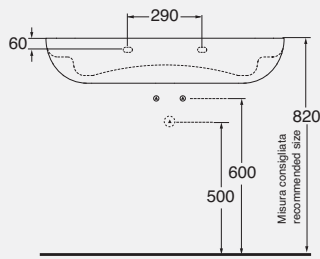

DESCRIZIONE

Lavabo cm 75 monoforo sospeso
cod. NUV 200/75 - kg. 20,00

Lavabo cm 75 senza foro sospeso
cod. NUV 200/75N - kg. 20,00

Portasciugamani cromato girevole
cm 37,7 per lavabo da 75
cod. NUV PU75

DESCRIPTION

Wall-hung one-hole washbasin 75 cm
cod. NUV 200/75 - kg. 20,00

Wall-hung without hole washbasin 75 cm
cod. NUV 200/75N - kg. 20,00

Cm 37,7 rotating chromed towel-holder
for washbasin cm 75
cod. NUV PU75