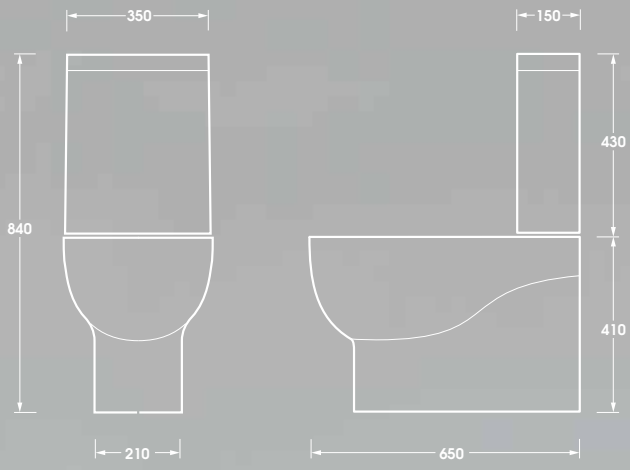

05.bidet sospeso monoforo NUV 500/SOSP / wall-hung one-hole bidet NUV 500/SOSP

01.

01.vaso e bidet sospesi / wall-hung wc and bidet

02.

02.vaso e bidet a terra / wc and bidet

01.

01.vaso monoblocco con scarico a parete trasformabile a pavimento tramite curva tecnica in plastica NUV 100/MBS - NUV 100/MBP e cassetta monoblocco NUV 400/MBL
 monoblock w.c. with wall trap changeable into floor trap by plastic technical bend NUV 100/MBS - NUV 100/MBP with monoblock cistern NUV 400/MBL