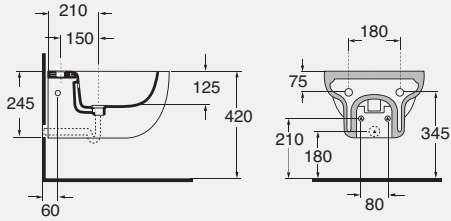

Wrapping thermosetting cover-seat
with soft-closing
cod. NUV 1800/F

DESCRIZIONE

Bidet 46 sospeso monoforo Mini Nuvola
cod. NUV 546/SOSP - kg. 13,50

DESCRIPTION

Wall-hung one-hole bidet 46 Mini Nuvola
cod. NUV 546/SOSP - kg. 13,50