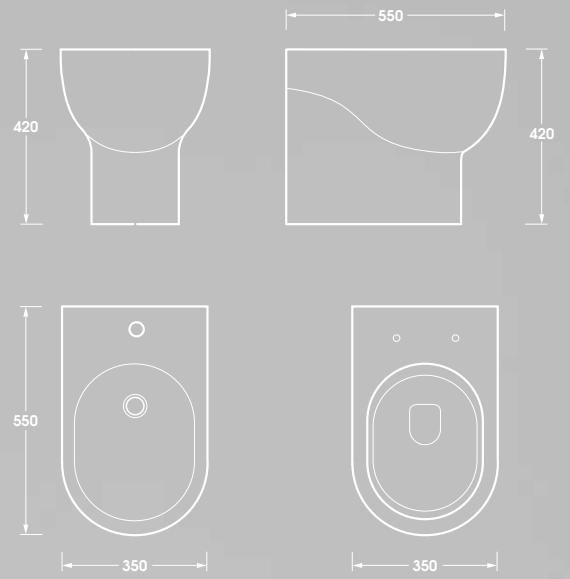

01. w.c. with wall trap changeable into floor trap by plastic technical bend NUV 100/S - NUV 100/P with wrapping thermosetting cover-seat with soft-closing NUV 1800/F; one-hole bidet NUV 500