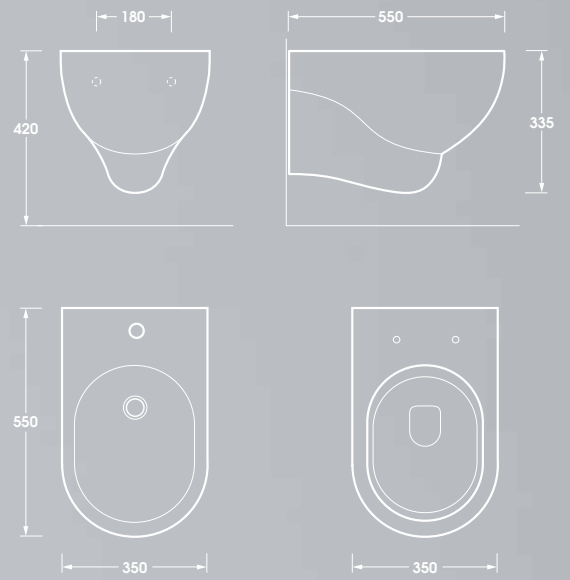

01.

01.vaso sospeso NUV 100/SOSP con sedile avvolgente in termoindurente NUV 1800; bidet sospeso monoforo NUV 500/SOSP
wall-hung w.c. NUV 100/SOSP with wrapping thermosetting cover-seat NUV 1800; wall-hung one-hole bidet NUV 500/SOSP