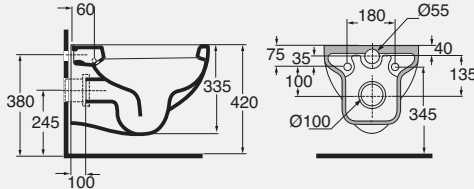

DESCRIZIONE
Bidet sospeso monoforo 55 cm
cod. NUV 500/SOSP - kg. 16,00

DESCRIZIONE
Vaso sospeso 55 cm
cod. NUV 100/SOSP - kg. 19,50

DESCRIZIONE
Bidet monoforo 55 cm
cod. NUV 500 - kg. 23,00

DESCRIPTION
Wall-hung one-hole bidet
cod. NUV 500/SOSP - kg. 16,00