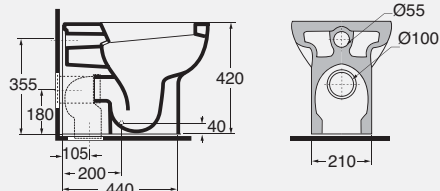

DESCRIZIONE

Vaso con scarico a parete 55 cm
cod. NUV 100/P - kg. 28,00

Vaso con scarico a parete 55 cm
trasformabile a pavimento tramite
curva tecnica in plastica
cod. NUV 100/S - kg. 28,00

DESCRIPTION

W.c. with wall trap
cod. NUV 100/P - kg. 28,00

W.c. with wall trap changeable
into floor trap by plastic technical bend
cod. NUV 100/S - kg. 28,00