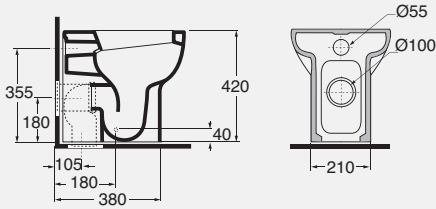

DESCRIPTION

Wall-hung w.c. 46 Mini Nuvola
cod. NUV 146/SOSP - kg. 18,50

DESCRIZIONE

Bidet monoforo 46 cm Mini Nuvola
cod. NUV 546 - kg. 18,00

DESCRIPTION

One-hole bidet 46 cm Mini Nuvola
cod. NUV 546 - kg. 18,00

DESCRIZIONE

Vaso con scarico a parete 46 cm
cod. NUV 146/P - kg. 20,00

Vaso con scarico a parete
trasformabile a pavimento tramite
curva tecnica in plastica
cod. NUV 146/S - kg. 20,00

DESCRIPTION

W.c. with wall trap 46 cm
cod. NUV 146/P - kg. 20,00