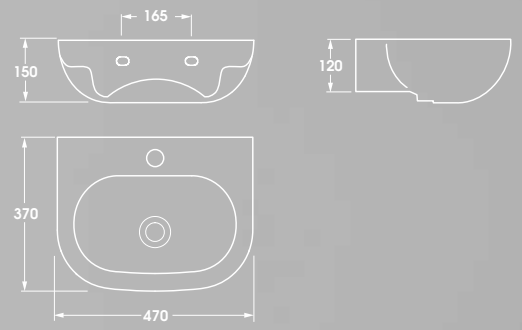

01.

01.lavabo 47 sospeso NUV 246. portasciugamano in ottone cromato girevole NUV PU46 brevetto depositato
wall-hung washbasin 47 NUV 246. revolving chromed brass towel-holder NUV PU46 patented