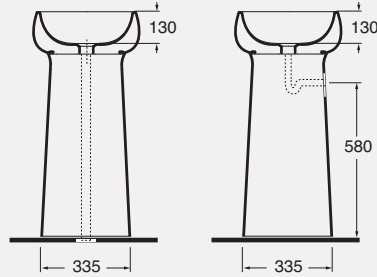

DESCRIZIONE
Lavabo GRAAL scarico parete
cod. GRA 01/SP - kg. 38,00

Lavabo GRAAL scarico terra
cod. GRA 01/ST - kg. 38,00

DESCRIPTION
Wash-basin GRAAL with wall trap
cod. GRA 01/SP - kg. 38,00

Wash-basin GRAAL with floor trap
cod. GRA 01/SP - kg. 38,00

GRAAL, è un prodotto realizzato a mano.
La smaltatura può presentare nel tempo il
caratteristico effetto craquelè.

GRAAL, is a hand made product.
The enamelling can make the typical
craquelè effect.