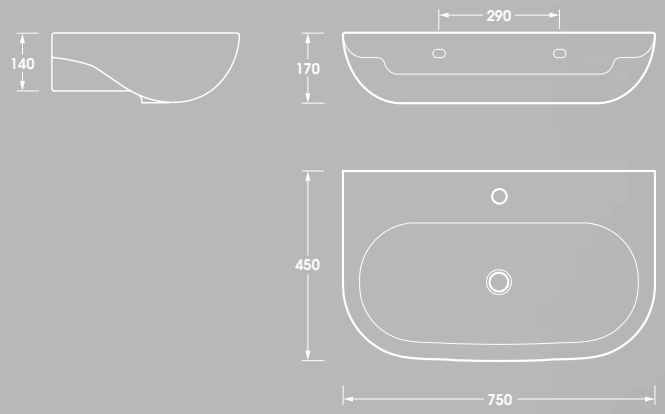

03.

03.lavabo 75 sospeso NUV 200/75, portasciugamano in ottone cromato, girevole NUV PU75 brevetto depositato
wall-hung washbasin 75 NUV 200/75, revolving chromed brass towel-holder NUV PU75 patented