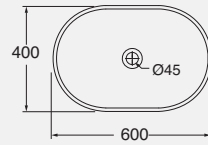

DESCRIPTION

Wall-hung one-hole washbasin 90 cm
cod. NUV 200/90 - kg. 25,00

Wall-hung without hole washbasin 90 cm
cod. NUV 200/90N - kg. 25,00

Cm 42,7 rotating chromed towel-holder
for washbasin cm 75
cod. NUV PU90

DESCRIZIONE

Lavabo cm 60 da appoggio
cod. NUV 200/AP6 - kg. 13,00

DESCRIPTION

Over-counter washbasin 60 cm
cod. NUV 200/AP6 - kg. 13,00