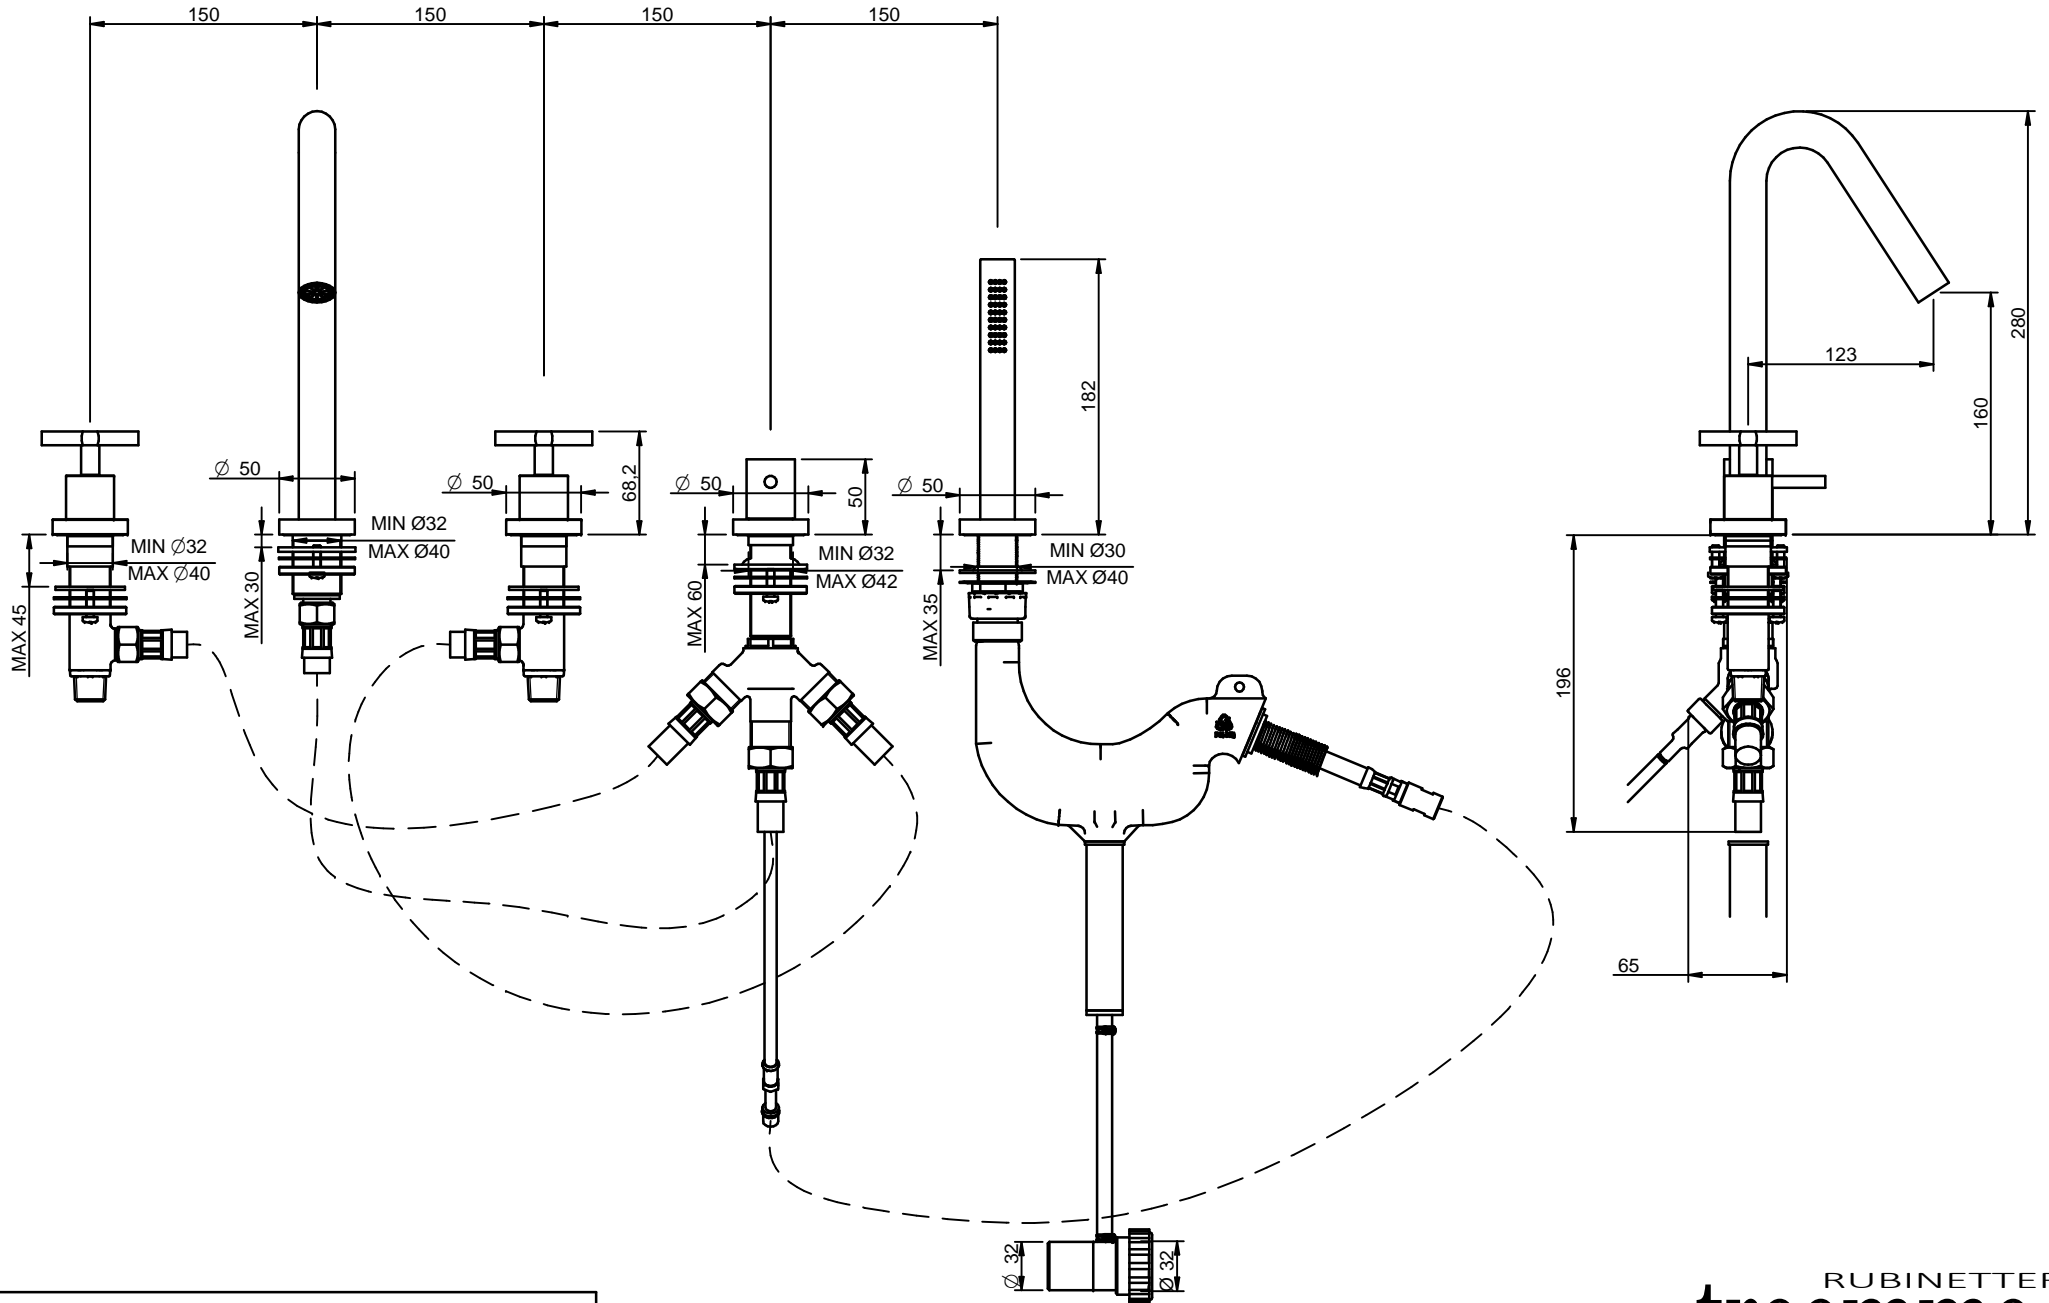

INTERASSE MIN 100 MAX 150

CODE ART. IT1006CCXVZZ\_I01

RUBINETTERIE  
**tremme**