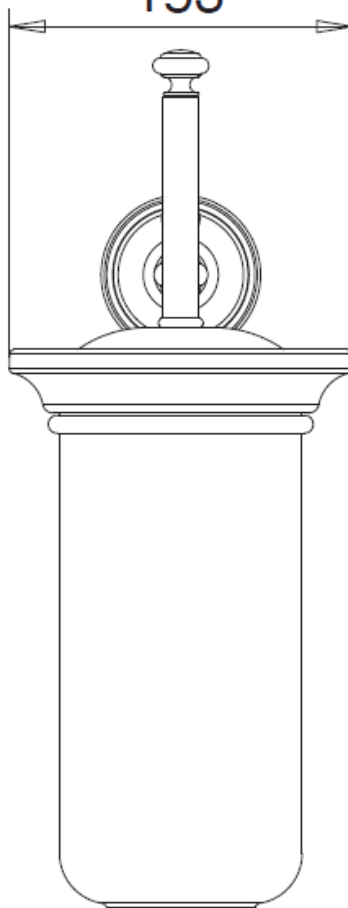

381.5

153

233

CODE ART. IT8213CCZZZZ_I01

RUBINETTERIE
treemme