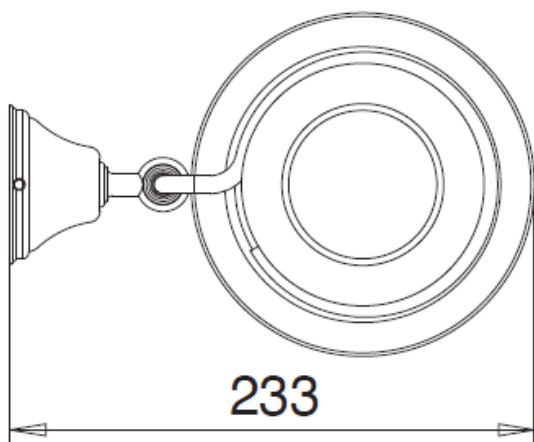

381.5

153

233

CODE ART. IT8213CCZZZZ_I01

RUBINETTERIE
treemme