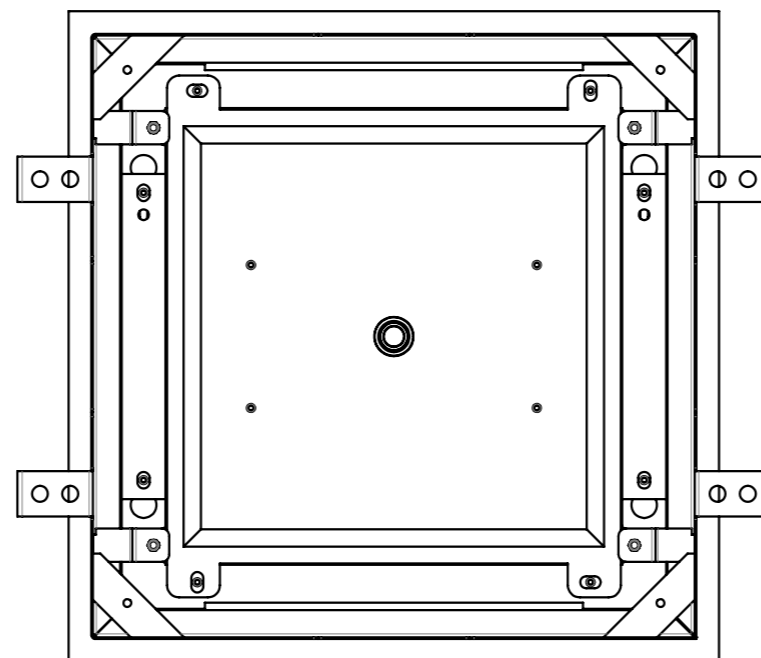

N°100 UGELLI  
N°2 DIFFUSORI LED

- Add to the wishlist
- Product details 
- Photographic catalog [Download](#)
- Instructions [Download](#) 
- Data sheet [Download](#)
- 3D [Download](#)

RWIT 6548 ZZ 02

A

IT RTBR

~ 5mt

~ 5mt

220 V

□ 108

57

CODE ART. RTEL033ZZ\_I01