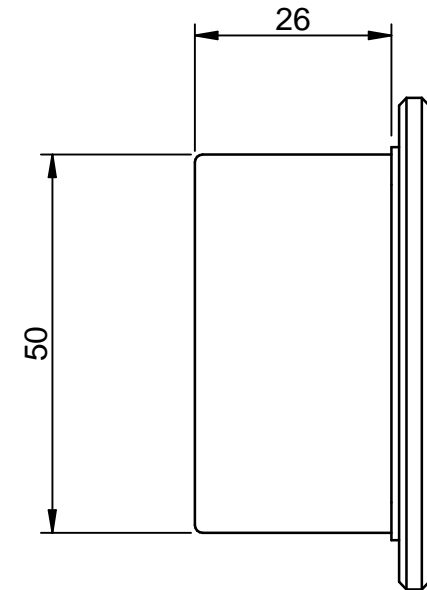

B

CODE ART. RWIT6548ZZ02_I01

RUBINETTERIE
treemme