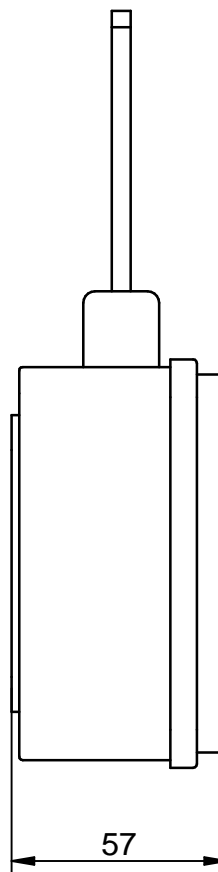

N°100 UGELLI  
N°2 DIFFUSORI LED

- Add to the wishlist
- Product details 
- Photographic catalog [Download](#)
- Instructions [Download](#) 
- Data sheet [Download](#)
- 3D [Download](#)

RWIT 6548 ZZ 02

A

IT RTBR

~ 5mt

~ 5mt

220 V

□ 108

57

CODE ART. RTEL033ZZ\_I01

RUBINETTERIE  
treemme

**B**

CODE ART. RWIT6548ZZ02\_I01

RUBINETTERIE  
**treemme**