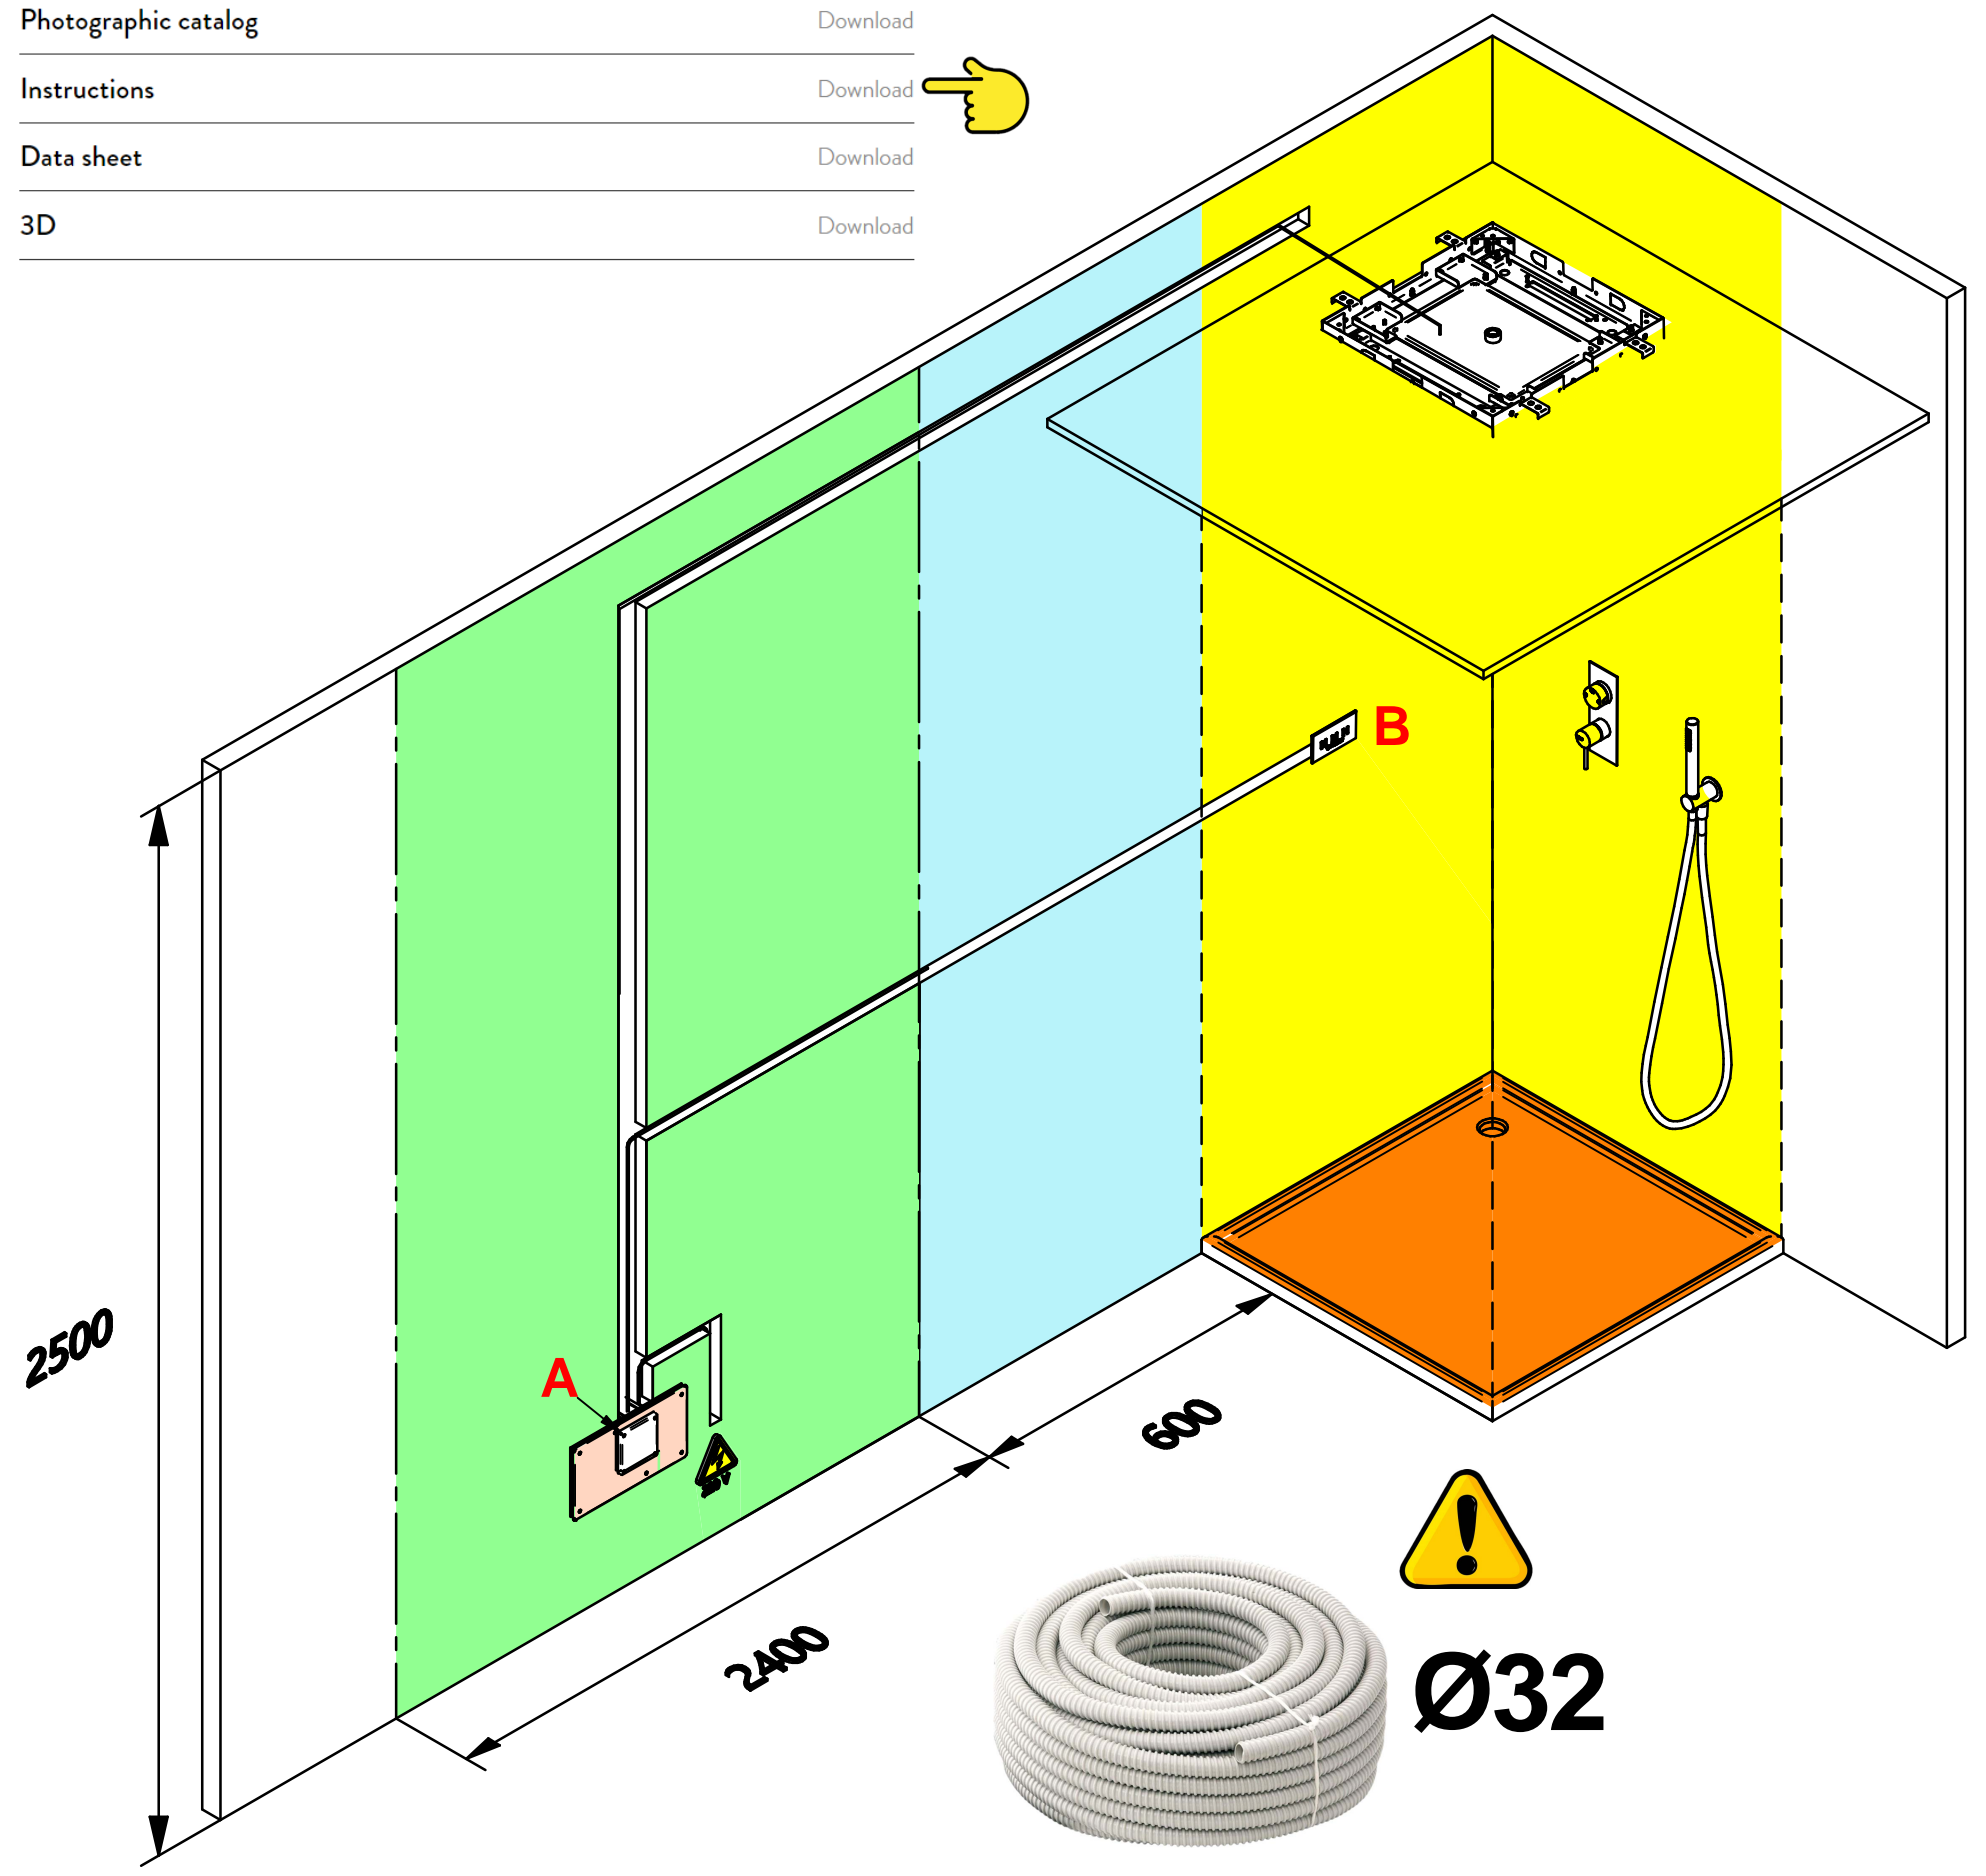

N°100 UGELLI  
N°2 DIFFUSORI LED

- Add to the wishlist
- Product details 
- Photographic catalog [Download](#)
- Instructions [Download](#) 
- Data sheet [Download](#)
- 3D [Download](#)

RWIT 6548 ZZ 02

A

IT RTBR

~ 5mt

~ 5mt

220 V

□ 108

57

CODE ART. RTEL033ZZ\_I01