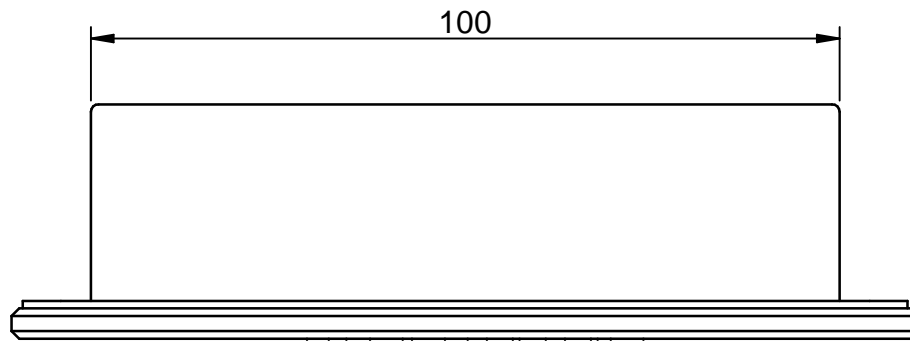

B

CODE ART. RWIT6548ZZ02_I01

RUBINETTERIE
treemme