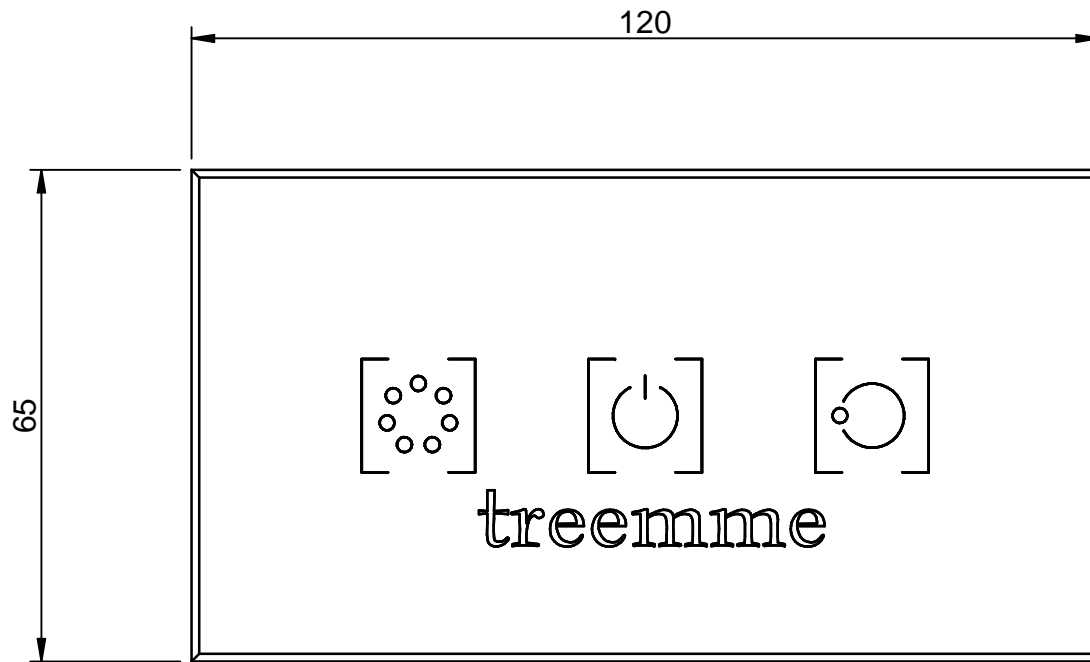

B

CODE ART. RWIT6548ZZ02_I01

RUBINETTERIE
treemme