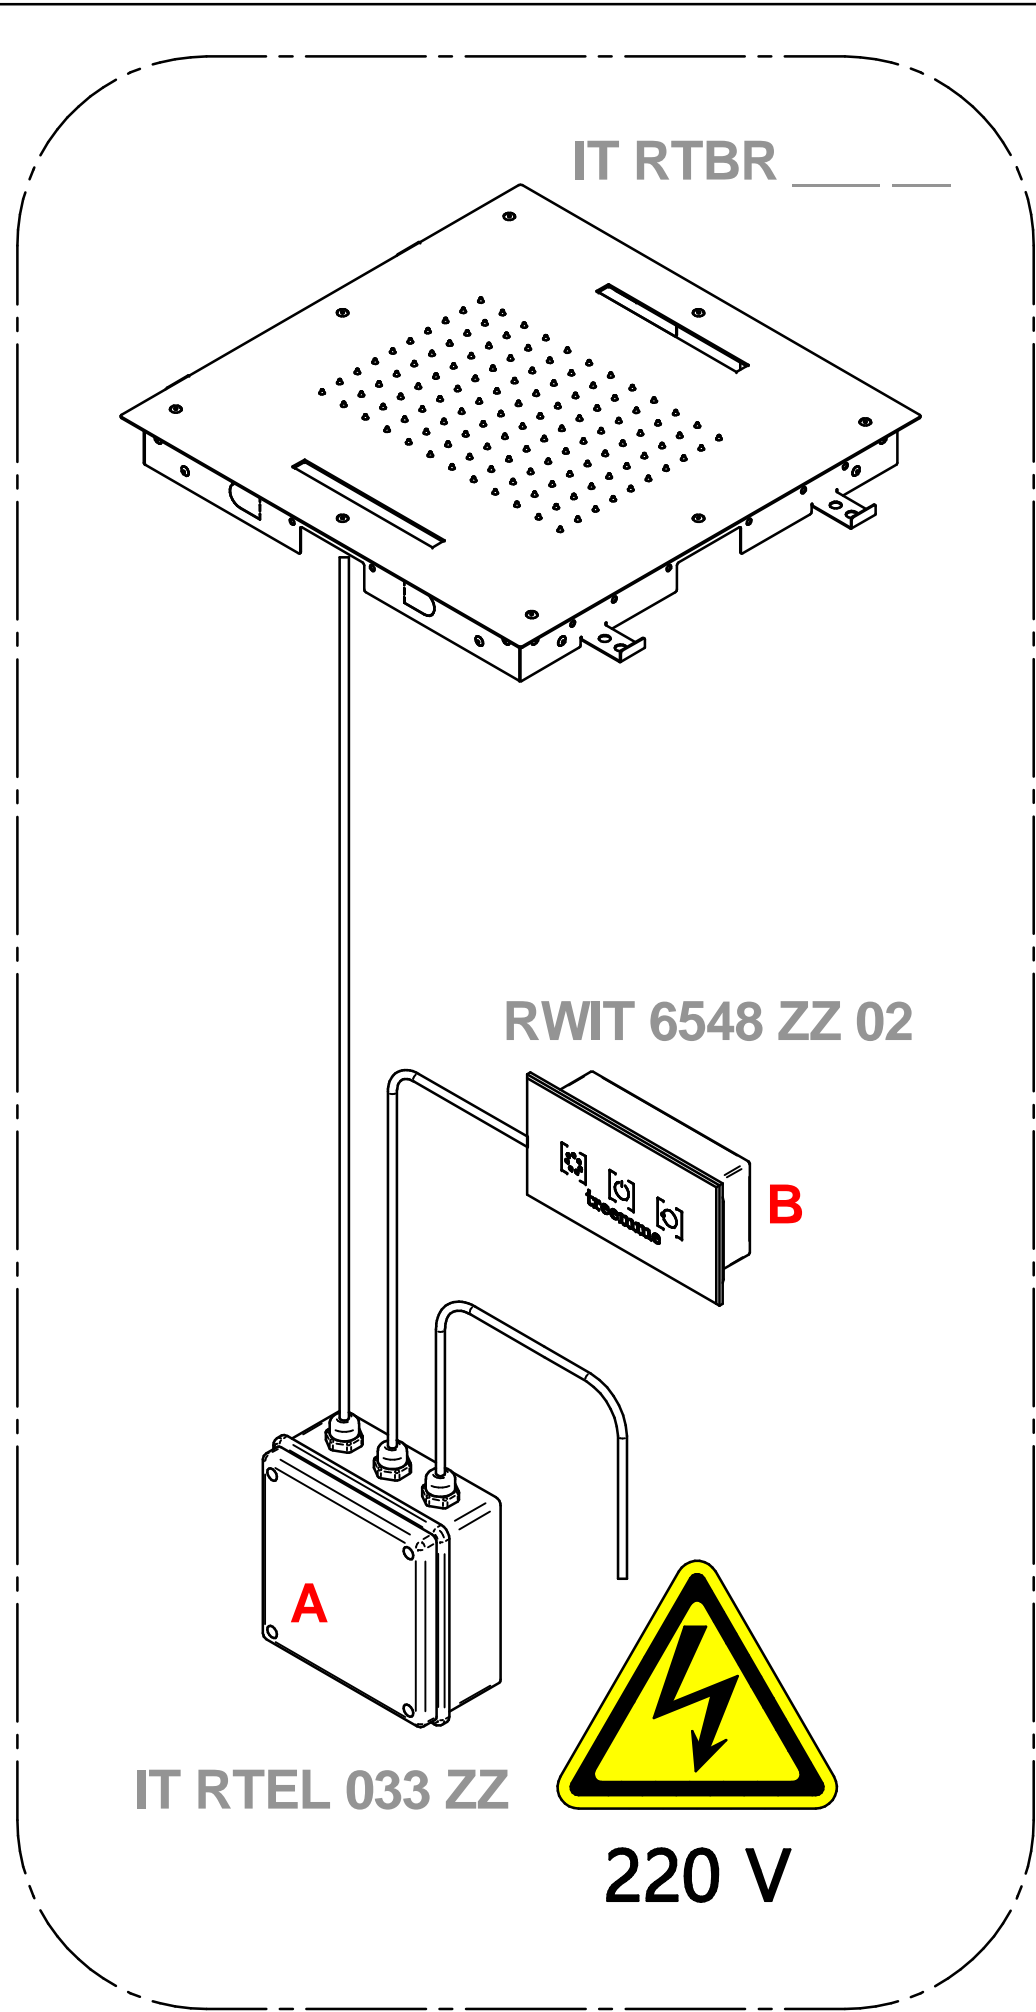

N°100 UGELLI  
N°2 DIFFUSORI LED

- Add to the wishlist
- Product details 
- Photographic catalog [Download](#)
- Instructions [Download](#) 
- Data sheet [Download](#)
- 3D [Download](#)

RWIT 6548 ZZ 02

A

IT RTBR

~ 5mt

~ 5mt

220 V

□ 108

57

CODE ART. RTEL033ZZ\_I01

RUBINETTERIE  
treemme

**B**

CODE ART. RWIT6548ZZ02\_I01

RUBINETTERIE  
**treemme**