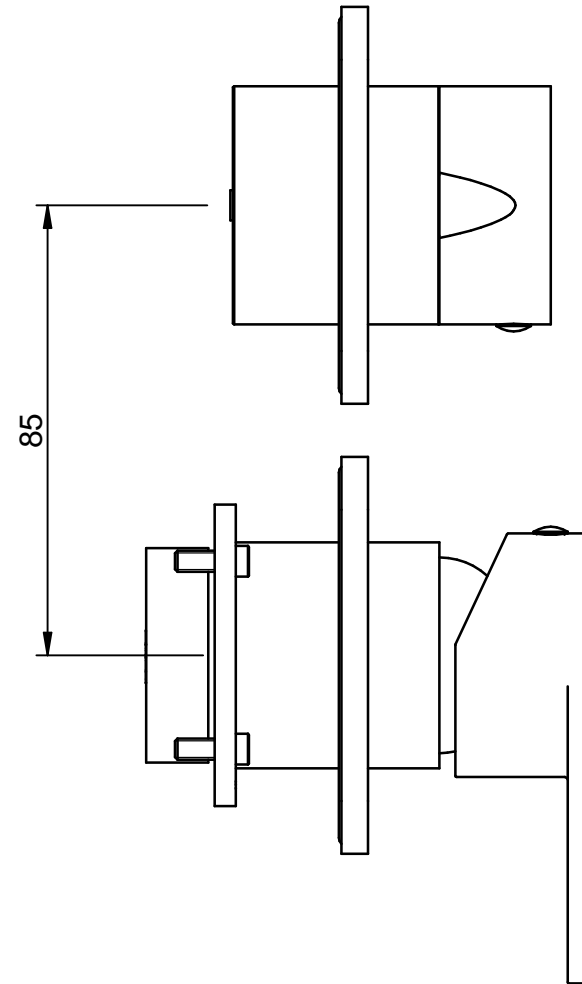

**EXTERNAL PARTS**

CODE ART. RWIT22C2CC01\_I01

RUBINETTERIE  
**treemme**