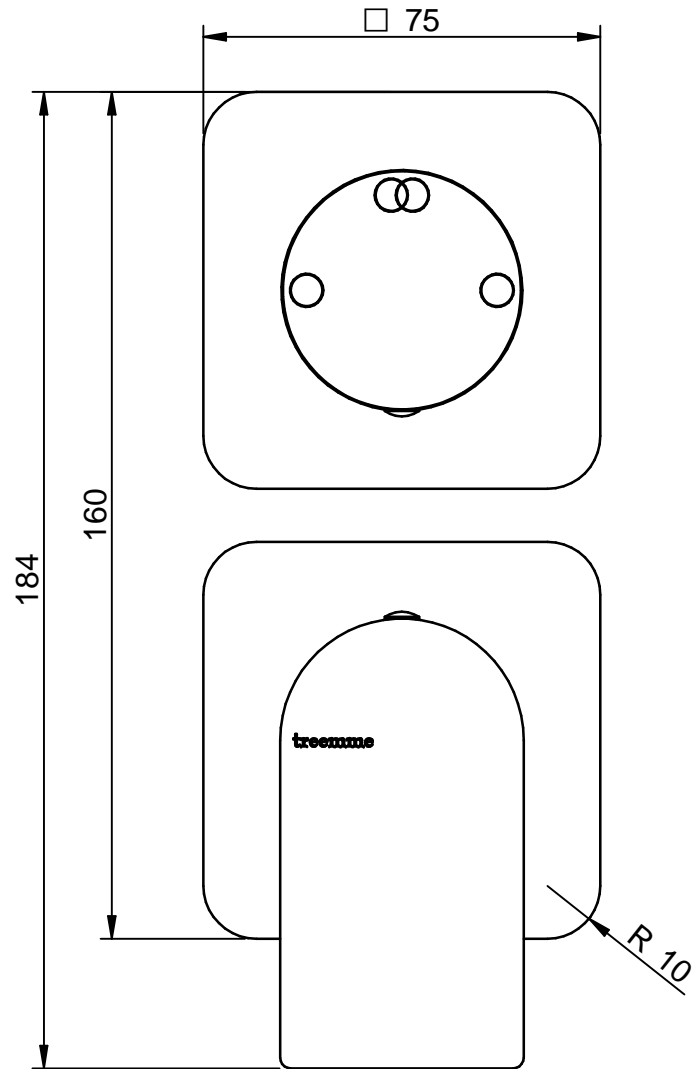

**EXTERNAL PARTS**

CODE ART. RWIT22C2CC01\_I01

RUBINETTERIE  
**treemme**