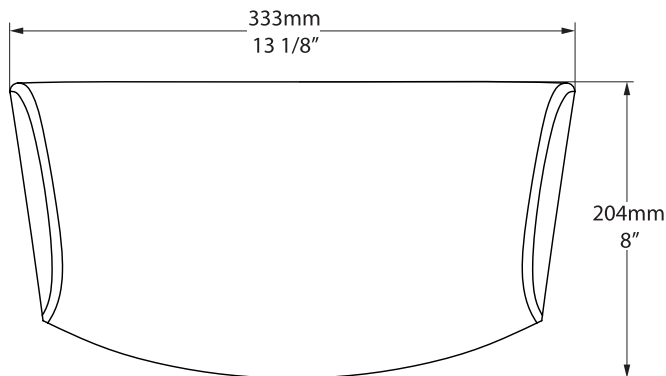

## Amalfi Headrest HR-AML-BK

Side view

Front view

Amalfi Headrest - Black  
Abnehmbare Kopfstütze - Schwarz  
Repose-tête adapté - Noir  
Reposacabezas - Negro  
Poggiatesta speciale - Nero

\*All measurements subject to +/-5% tolerance