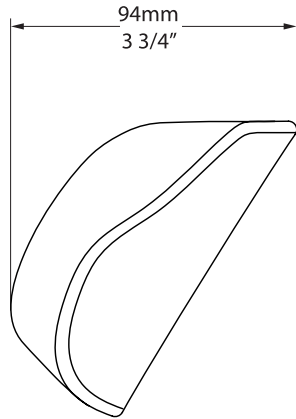

## Amalfi Headrest HR-AML-BK

Side view

Front view

Amalfi Headrest - Black  
Abnehmbare Kopfstütze - Schwarz  
Repose-tête adapté - Noir  
Reposacabezas - Negro  
Poggiatesta speciale - Nero

\*All measurements subject to +/-5% tolerance