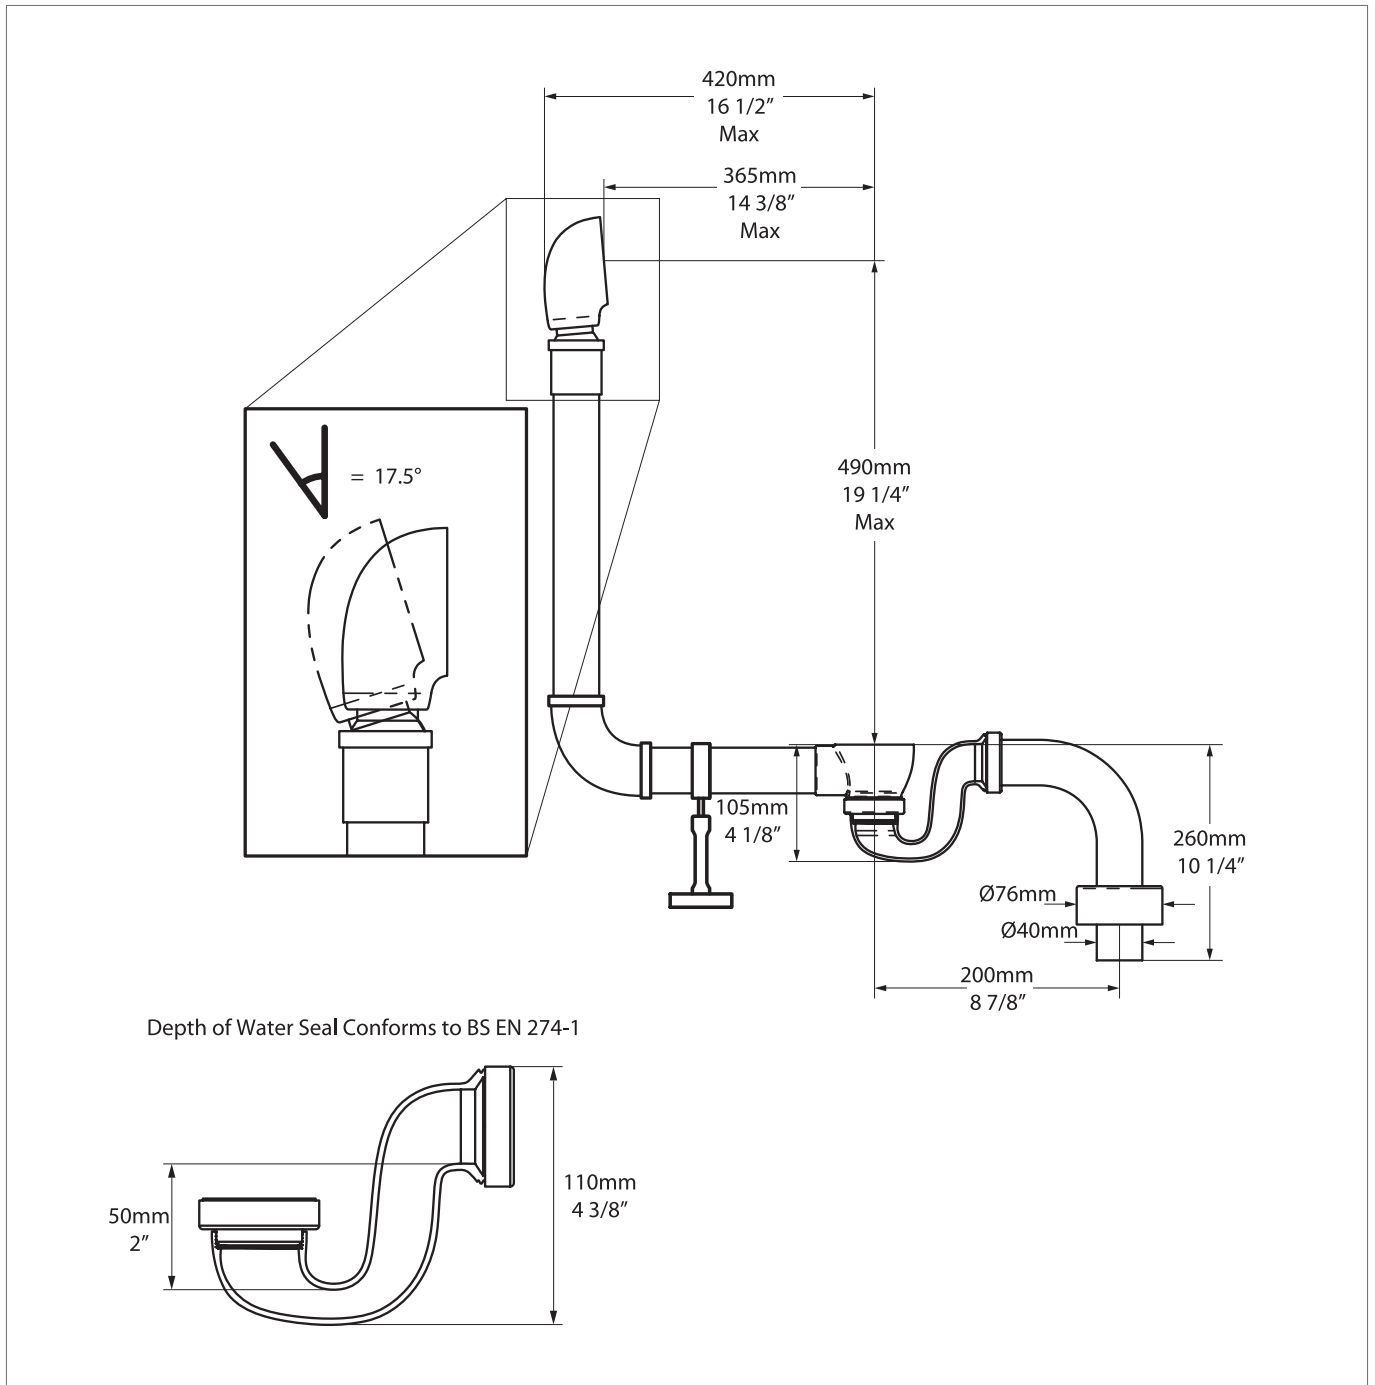

Kit 30 K-30-xx

*All measurements subject to +/-5% tolerance

- K-30-PC Polished Chrome, Chrom Poliert, Chrome Poli, Cromado brillante, Cromo Lucidato
- K-30-PN Polished Nickel, Nickel Poliert, Nickel Poli, Niquel Brillante, Nickel Lucidato
- K-30-PB Polished Brass, Messing Poliert, Laiton Poli, Latón Pulido, Ottone Lucidato
- K-30-BN Brushed Nickel, Nickel Gebürstet, Nickel Brossé, Niquel Satinado, Nickel Spazzolato
- K-30-AB Aged Bronze, Bronze Antik, Bronze Vieilli, Bronce Envejecido, Bronzo Invecchiato

- Modern 'push control' plug waste kit for baths with an overflow hole.
- Ab- und Überlaufgarnitur mit modernem Klickverschluss für Wannen mit Überlauf.
- Vidage bonde moderne "clic-clac" pour baignoire avec trou de trop-plein.
- Vaciador moderno con válvula de clic clac para bañeras con agujero rebosadero.
- Sistema di scarico moderno con tappo a pressione per vasche con foro per troppopieno.