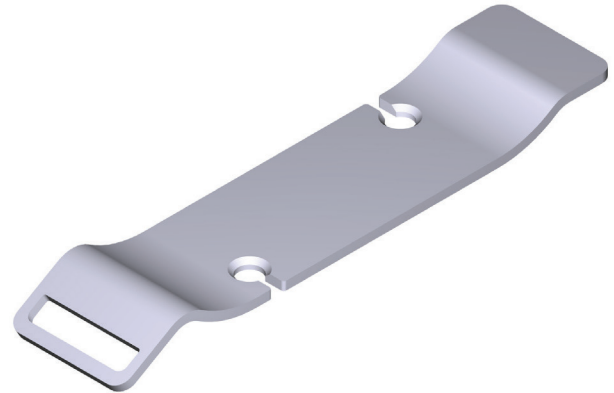

BESCHREIBUNG

- Passend zu den Wannen Amiata 1500, Barcelona 1500, Hampshire 1700, Mozzano, Mozzano 2, Toulouse 1500, Trivento, Vetralla 1500 und Vetralla 1650

OBERFLÄCHE

- Schwarz, Eiche, Walnuss, Weiß

GARANTIE

- Weitere Informationen unter vandabaths.com

TECHNISCHES DATENBLATT

TOMBOLO 8

Moderne Badewannenbrücke

MODELLE:

TOM-08-BLK, TOM-08-OAK,
TOM-08-WAL, TOM-08-WHT