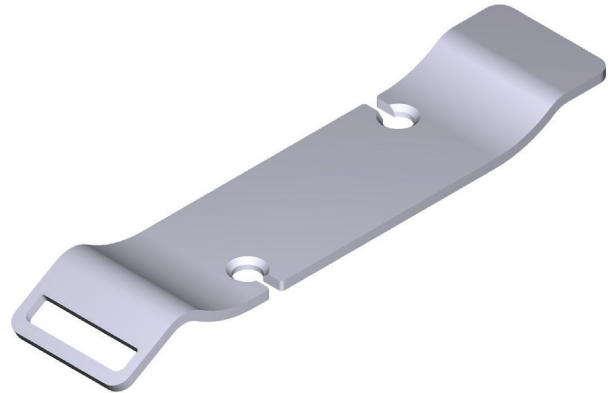

DESCRIPTION

- Recommandé pour les baignoires Amiata 1500, Barcelona 1500, Hampshire 1700, Mozzano, Mozzano 2, Toulouse 1500, Trivento, Vetralla 1500 et Vetralla 1650

FINITION

- Noir, Chêne, Noyer, Blanc

GARANTIE

- Pour davantage d'informations, rendez-vous sur vandabaths.com

SPÉCIFICATIONS

TOMBOLO 8

Pont de baignoire Design

MODÈLES:

TOM-08-BLK, TOM-08-OAK,
TOM-08-WAL, TOM-08-WHT