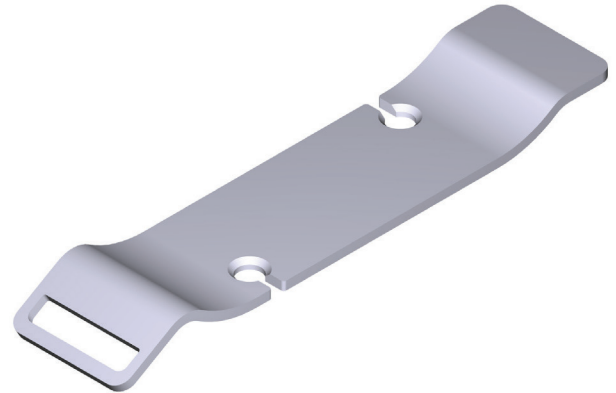

BESCHRIJVING

- Aanbevolen voor modellen Amiata 1500, Barcelona 1500, Hampshire 1700, Mozzano, Mozzano 2, Toulouse 1500, Trivento, Vetralla 1500 en Vetralla 1650

AFWERKING

- Zwart, Eiken, Orzech, Wit

GARANTIE

- Voor meer informatie, bezoek vandabaths.com

SPECIFICATIES

TOMBOLO 8

Modern Badrek

MODELLEN:

TOM-08-BLK, TOM-08-OAK,
TOM-08-WAL, TOM-08-WHT