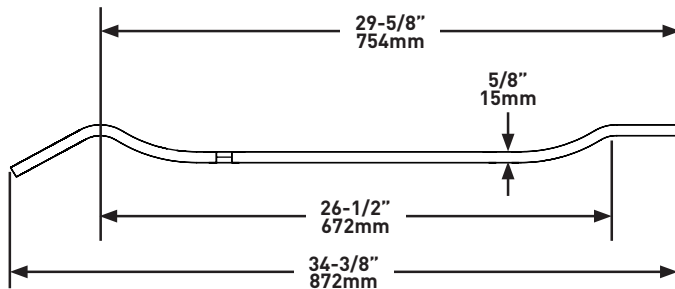

**GARANTIE**

- Voor meer informatie, bezoek [vandabaths.com](http://vandabaths.com)

**SPECIFICATIES**

**TOMBOLO 8**

Modern Badrek

**MODELLEN:**

TOM-08-BLK, TOM-08-OAK,  
TOM-08-WAL, TOM-08-WHT

For care and cleaning, product warranty, and additional information contact: