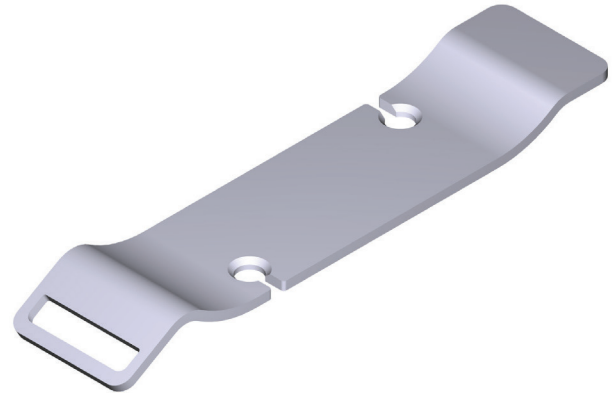

DESCRIPCIÓN

- Recomendada para Amiata 1500, Barcelona 1500, Hampshire 1700, Mozzano, Mozzano 2, Toulouse 1500, Trivento, Vetralla 1500 y Vetralla 1650

ACABADO

- Negro, Roble, Nogal, Blanco

GARANTÍA

- Para más información, visite vandabaths.com

ESPECIFICACIONES

TOMBOLO 8

Bandeja de bañera

MODELOS:

TOM-08-BLK, TOM-08-OAK,
TOM-08-WAL, TOM-08-WHT