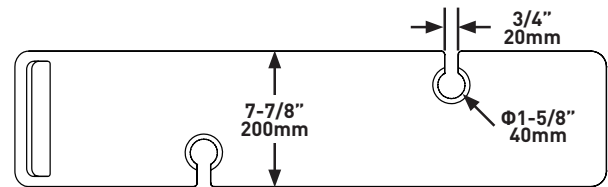

**GARANTIE**

- Voor meer informatie, bezoek [vandabaths.com](http://vandabaths.com)

**SPECIFICATIES**

**TOMBOLO 8**

Modern Badrek

**MODELLEN:**

TOM-08-BLK, TOM-08-OAK,  
TOM-08-WAL, TOM-08-WHT

For care and cleaning, product warranty, and additional information contact: