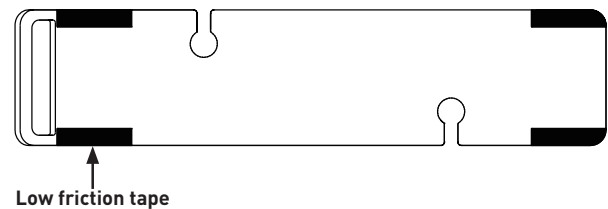

**GARANTIE**

- Voor meer informatie, bezoek [vandabaths.com](http://vandabaths.com)

**SPECIFICATIES**

**TOMBOLO 8**

Modern Badrek

**MODELLEN:**

TOM-08-BLK, TOM-08-OAK,  
TOM-08-WAL, TOM-08-WHT

For care and cleaning, product warranty, and additional information contact: