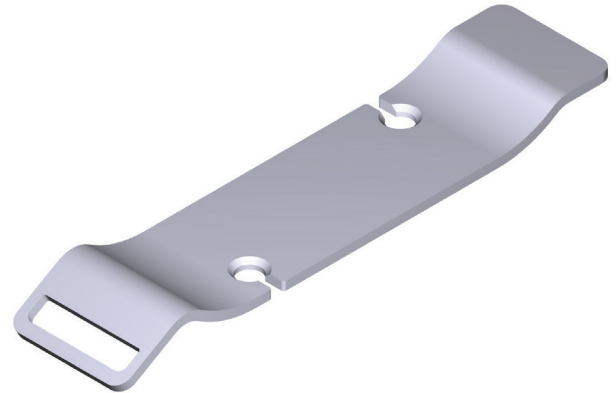

DESCRIZIONE

- Raccomandato per le vasche Amiata 1500, Barcelona 1500, Hampshire 1700, Mozzano, Mozzano 2, Toulouse 1500, Trivento, Vetralla 1500 e Vetralla 1650

FINITURA

- Nero, Rovere, Noce, Bianco

GARANZIA

- Per maggiori informazioni visita vandabaths.com

SPECIFICHE TECNICHE

TOMOLO 8

Porta libro/vino contamporaneo per vasca

MODELLI:

TOM-08-BLK, TOM-08-OAK,
TOM-08-WAL, TOM-08-WHT