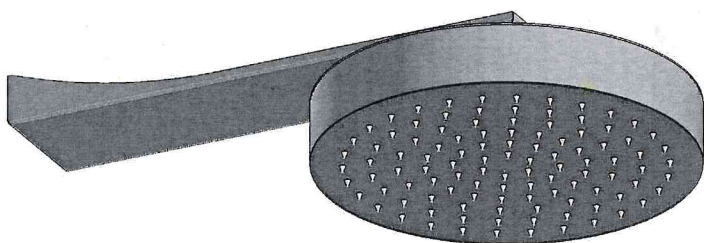

RUBINETTERIE
treemme

ISTRUZIONI DI MONTAGGIO
ASSEMBLY INSTRUCTIONS

Dimensioni generali / General dimensions

MAX 70°C
BEST 38/40°C

MIN 1 Bar
MAX 5 Bar
BEST 3 Bar

1x

2x

1x