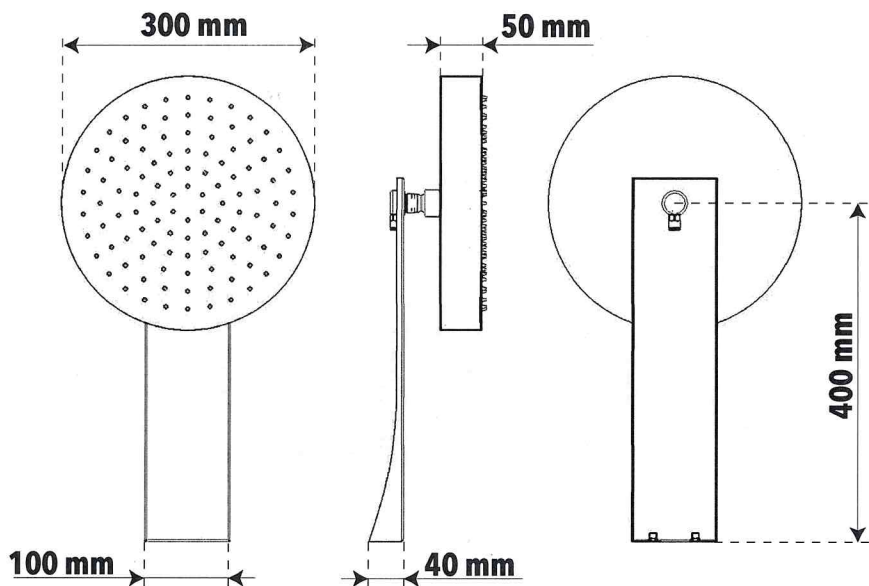

RUBINETTERIE
treemme

ISTRUZIONI DI MONTAGGIO
ASSEMBLY INSTRUCTIONS

Dimensioni generali / General dimensions

MAX 70°C
BEST 38/40°C

MIN 1 Bar
MAX 5 Bar
BEST 3 Bar

1x

2x

1x