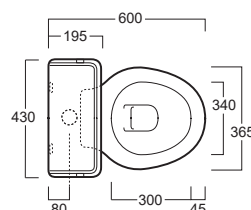

# Londra

Cassetta ad installazione alta / High-level cistern

simas<sup>®</sup>  
ACQUA SPACE

## LO 901 + LO 902

Disegni Tecnici  
Technical Drawings

Cassetta con coperchio ad installazione alta  
per vaso LO 901 e LO911

High-level cistern with lid for WC LO 901 and  
LO 911