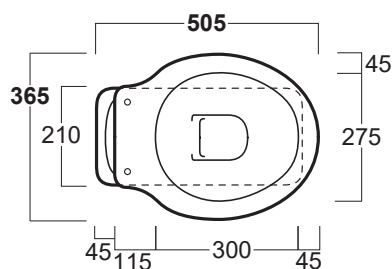

Londra

Vaso / WC

simas®
ACQUA SPACE

LO 901

Disegni Tecnici
Technical Drawings

Vaso con scarico a pavimento

WC whit floor outlet

Accessori di completamento