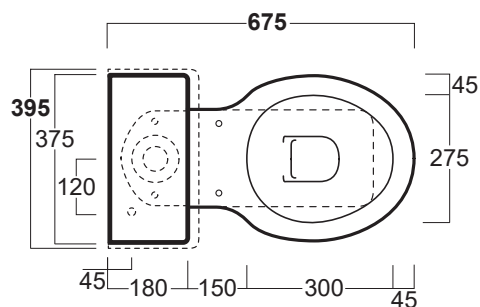

# Londra

Cassetta monoblocco / Close coupled cistern

simas<sup>®</sup>  
ACQUA SPACE

## LO 921 / LO 922

Disegni Tecnici  
Technical Drawings

Vaso monoblocco con scarico a pavimento  
e cassetta con coperchio

Close coupled WC with floor outlet and  
cistern with lid