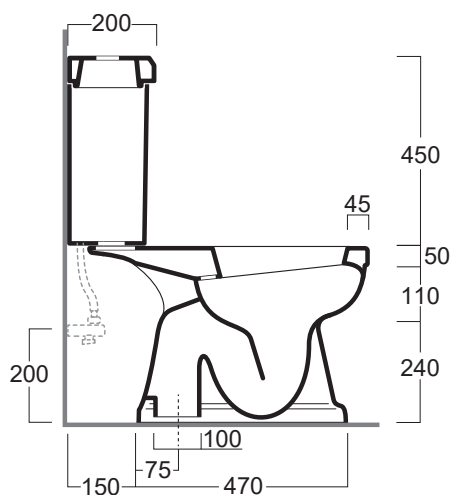

# Londra

Cassetta monoblocco / Close coupled cistern

simas<sup>®</sup>  
ACQUA SPACE

## LO 921 / LO 922

Disegni Tecnici  
Technical Drawings

Vaso monoblocco con scarico a pavimento  
e cassetta con coperchio

Close coupled WC with floor outlet and  
cistern with lid