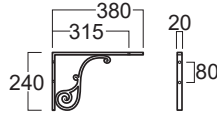

Londra

Lavabo / Washbasin

simas[®]
ACQUA SPACE

LO 924 / LO 905

Disegni Tecnici
Technical Drawings

Lavabo 68 monoforo predisposto per rubinetteria a tre fori. Installazione su colonna (LO 905) o sospeso.

Washbasin 68 with single tap hole pre-punched for three tap holes. To be mounted on pedestal (LO 905) or wall hung.