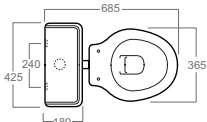

LO901 _ LO911 _ LO912

Vaso con scarico a pavimento (LO901) e a parete (LO911) e cassetta a zaino con coperchio

Wc with floor (LO901) and wall (LO911) outlet and low-level cistern with lid