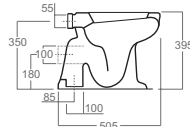

LO901 _ LO911

Vaso con scarico a pavimento (LO901) e scarico a parete (LO911)

Floor (LO901) or wall (LO911) outlet wc