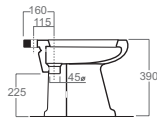

LO914 / LO915

LO923 + LO921 / LO922

LO923

LO934 / MNSLEN

LO901 / LO912

sanitary ware

LO923

Bidet monoforo con brida predisposto per rubinetteria a tre fori

One hole bidet with clamp with arrangement for three-hole taps

LO901 _ LO911

Vaso con scarico a pavimento (LO901) e scarico a parete (LO911)

Floor (LO901) or wall (LO911) outlet wc

LO921 _ LO931 _ LO922

Vaso monoblocco con scarico a pavimento (LO921) e parete (LO931) e cassetta con coperchio