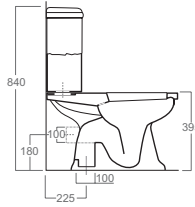

LO921 _ LO931 _ LO922

Vaso monoblocco con scarico a pavimento (LO921) e parete (LO931) e cassetta con coperchio

Close coupled wc with floor (LO921) and wall (LO931) outlet and cistern with lid