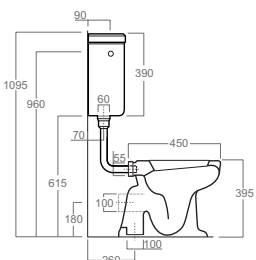

Una consolle, due lavabi con colonna, vaso e vaso monoblocco con scarico a pavimento, anche con cassetta a zaino e con coperchio, bidet.

Londra is...

A consolle, two column sinks, wc and one-block wc with floor outlet, or block cistern and with lid, bidet.

LO914 / LO915

LO923 + LO921 / LO922

LO923

LO934 / MNSLEN

LO901 / LO912

sanitary ware

LO923

Bidet monoforo con brida predisposto per rubinetteria a tre fori

One hole bidet with clamp with arrangement for three-hole taps

LO901 _ LO911

Vaso con scarico a pavimento (LO901) e scarico a parete (LO911)

Floor (LO901) or wall (LO911) outlet wc

LO921 _ LO931 _ LO922

Vaso monoblocco con scarico a pavimento (LO921) e parete (LO931) e cassetta con coperchio

Close coupled wc with floor (LO921) and wall (LO931) outlet and cistern with lid

LO901 _ LO911 _ LO912

Vaso con scarico a pavimento (LO901) e a parete (LO911) e cassetta a zaino con coperchio

Wc with floor (LO901) and wall (LO911) outlet and low-level cistern with lid