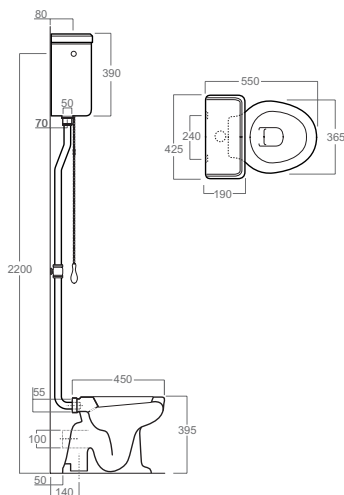

LO902

Cassetta con coperchio ad installazione alta

High-level cistern with lid

LO002

Coprivaso in poliestere con cerniere cromo

Polyester toilet seat with chrome hinges

LO003

Coprivaso in poliestere con cerniere oro/bronzo

Polyester toilet seat with gold/bronze hinges

LO004

Coprivaso in legno color noce con cerniere cromo

Solid wood toilet seat with chrome hinges

LO005

Coprivaso in legno color noce con cerniere oro/bronzo

Solid wood toilet seat with gold/bronze hinges