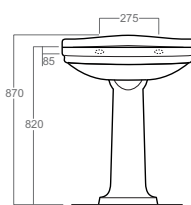

One hole washbasin with arrangement for three-hole taps. Installation on pedestal

LO924 _ LO905

Lavabo monoforo predisposto per rubinetteria a tre fori. Installazione su colonna

One hole washbasin with arrangement for three-hole taps. Installation on pedestal

LO934

Consolle monoforo predisposta per rubinetteria a tre fori. Installazione su gambe o mensole

One hole console with arrangement for three-hole taps. Installation on feet or support

GB001

Gamba in ceramica per consolle AR864/AR874/LO934

Una consolle, due lavabi con colonna, vaso e vaso monoblocco con scarico a pavimento, anche con cassetta a zaino e con coperchio, bidet.

Londra is...

A consolle, two column sinks, wc and one-block wc with floor outlet, or block cistern and with lid, bidet.