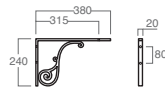

MNSAR

Coppia mensole in ottone laccato bianco per consolle AR864/AR874/LO934 e lavabi AR824/AR834/AR854/LO924

A pair of white lacquered brass support for console AR864/AR874/LO934 and wash basin AR824/AR834/AR854/LO924 AR864/AR874/LO934 and washbasin AR824/AR834/AR854/LO921