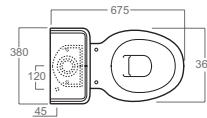

LO921 _ LO931 _ LO922

Vaso monoblocco con scarico a pavimento (LO921) e parete (LO931) e cassetta con coperchio

Close coupled wc with floor (LO921) and wall (LO931) outlet and cistern with lid