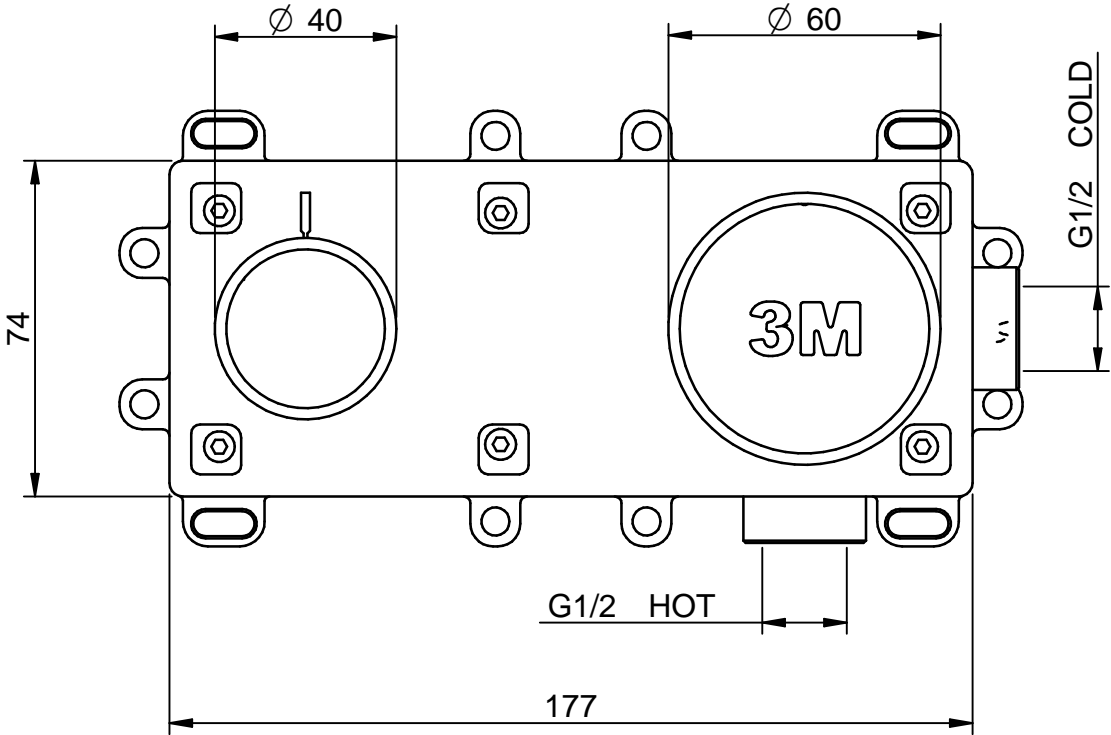

PARTI INCASSO

CODE ART. RWIT51A5ZZ01\_I01

RUBINETTERIE  
**treemme**