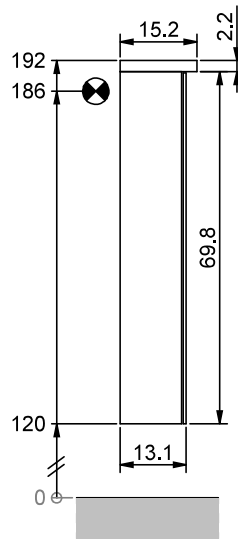

Spiegelschrank Essenza 1/50
Armoire de toilette Essenza 1/50
Armadio da bagno Essenza 1/50

SIDLER Metallwaren AG, 8590 Romanshorn
Telefon 071 466 90 10, Telefax 071 466 90 11
www.sidler.swiss

IP 24

Elektroanschluss
Raccord électrique
Allacciamento elettrico

Befestigungslöcher unten
Trous de fixation en bas
Fori inferiori per viti di montaggio

Masse in cm / Mesures en cm / Misure in cm

Die Massangaben in Zentimeter verstehen sich unter dem Vorbehalt der Werkstoleranzen, eventuell späterer Änderungen sowie weiterer Montagemöglichkeiten. Die Haftung für Folgen fehlerhafter oder unvollständiger Massangaben ist ausgeschlossen (Art. 100 OR).

Les dimensions en centimètre s'entendent sous réserve des tolérances d'usine, d'éventuelles modifications ultérieures, de même que de nouvelles possibilités de montage. La responsabilité ne peut être engagée en cas de cotes manquantes ou erronées (CD art. 100).

Le dimensioni in centimetri si intendono indicate con riserva delle usuali tolleranze di fabbricazione, delle eventuali successive modifiche e delle nuove possibilità di montaggio. Si declina ogni responsabilità per conseguenze derivanti da indicazioni errate o incomplete delle dimensioni (art. 100 CO).