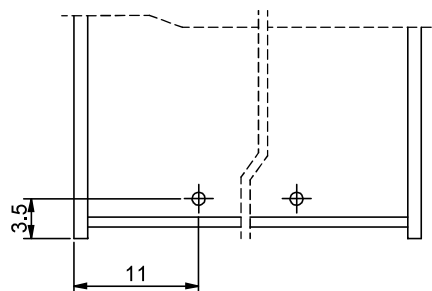

Steckdose
Prise de courant
Presa elettrica

Kosmetikhalter
Porte-cosmétiques
Porta cosmetici

Spiegel-Scharnier
Miroir charnière
Carniera dello specchio

Masse in cm / Mesures en cm / Misure in cm

Montageschiene
Support de montage
Stecca di montaggio

Befestigungslöcher unten
Trous de fixation en bas
Fori inferiori per viti di montaggio

Masse in cm / Mesures en cm / Misure in cm

Die Massangaben in Zentimeter verstehen sich unter dem Vorbehalt der Werkstoleranzen, eventuell späterer Änderungen sowie weiterer Montagemöglichkeiten. Die Haftung für Folgen fehlerhafter oder unvollständiger Massangaben ist ausgeschlossen (Art. 100 OR).