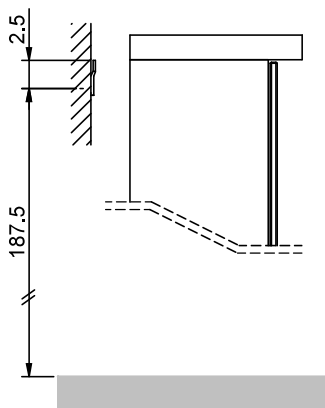

Steckdose
Prise de courant
Presa elettrica

Kosmetikhalter
Porte-cosmétiques
Porta cosmetici

Spiegel-Scharnier
Miroir charnière
Carniera dello specchio

Masse in cm / Mesures en cm / Misure in cm

Montageschiene
Support de montage
Stecca di montaggio

Befestigungslöcher unten
Trous de fixation en bas
Fori inferiori per viti di montaggio

Masse in cm / Mesures en cm / Misure in cm

Die Massangaben in Zentimeter verstehen sich unter dem Vorbehalt der Werkstoleranzen, eventuell späterer Änderungen sowie weiterer Montagemöglichkeiten. Die Haftung für Folgen fehlerhafter oder unvollständiger Massangaben ist ausgeschlossen (Art. 100 OR).

Les dimensions en centimètre s'entendent sous réserve des tolérances d'usine, d'éventuelles modifications ultérieures, de même que de nouvelles possibilités de montage. La responsabilité ne peut être engagée en cas de cotes manquantes ou erronées (CD art. 100).

Le dimensioni in centimetri si intendono indicate con riserva delle usuali tolleranze di fabbricazione, delle eventuali successive modifiche e delle nuove possibilità di montaggio. Si declina ogni responsabilità per conseguenze derivanti da indicazioni errate o incomplete delle dimensioni (art. 100 CO).