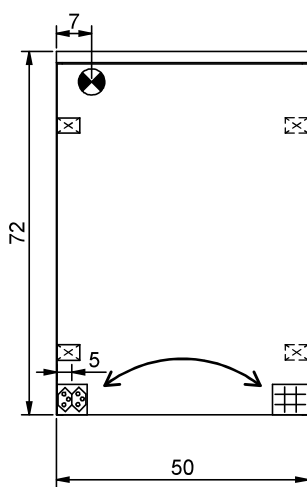

Spiegelschrank Essenza 1/50
Armoire de toilette Essenza 1/50
Armadio da bagno Essenza 1/50

SIDLER Metallwaren AG, 8590 Romanshorn
Telefon 071 466 90 10, Telefax 071 466 90 11
www.sidler.swiss

IP 24

Elektroanschluss
Raccord électrique
Allacciamento elettrico

Befestigungslöcher unten
Trous de fixation en bas
Fori inferiori per viti di montaggio

Masse in cm / Mesures en cm / Misure in cm

Die Massangaben in Zentimeter verstehen sich unter dem Vorbehalt der Werkstoleranzen, eventuell späterer Änderungen sowie weiterer Montagemöglichkeiten. Die Haftung für Folgen fehlerhafter oder unvollständiger Massangaben ist ausgeschlossen (Art. 100 OR).

Les dimensions en centimètre s'entendent sous réserve des tolérances d'usine, d'éventuelles modifications ultérieures, de même que de nouvelles possibilités de montage. La responsabilité ne peut être engagée en cas de cotes manquantes ou erronées (CD art. 100).

Le dimensioni in centimetri si intendono indicate con riserva delle usuali tolleranze di fabbricazione, delle eventuali successive modifiche e delle nuove possibilità di montaggio. Si declina ogni responsabilità per conseguenze derivanti da indicazioni errate o incomplete delle dimensioni (art. 100 CO).