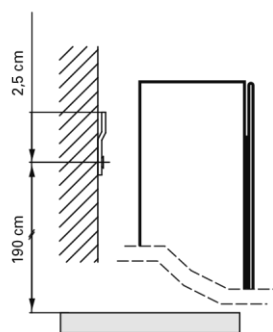

 Steckdose
Prise de courant
Presa elettrica

Montageschiene
Support de montage
Stecca di montaggio

Befestigungslöcher unten
Trous de fixation en bas
Fori inferiori per viti di montaggio

Die Massangaben in Zentimeter verstehen sich unter dem Vorbehalt der Werktoleranzen, eventuell späterer Änderungen sowie weiterer Montagemöglichkeiten. Die Haftung für Folgen fehlerhafter oder unvollständiger Massangaben ist ausgeschlossen (Art. 100 OR).

Les dimensions en centimètre s'entendent sous réserve des tolérances d'usine, d'éventuelles modifications ultérieures, de même que de nouvelles possibilités de montage. La responsabilité ne peut être engagée en cas de cotes manquantes ou erronées (CD art. 100).

Le dimensioni in centimetri si intendono indicate con riserva delle usuali tolleranze di fabbricazione, delle eventuali successive modifiche e delle nuove possibilità di montaggio. Si declina ogni responsabilità per conseguenze derivanti da indicazioni errate o incomplete delle dimensioni (art. 100 CO).