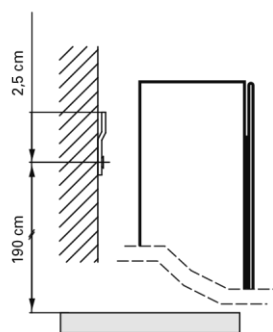

 Steckdose
Prise de courant
 Presa elettrica

Montageschiene
Support de montage
 Stecca di montaggio

Befestigungslöcher unten
Trous de fixation en bas
 Fori inferiori per viti di montaggio

Die Massangaben in Zentimeter verstehen sich unter dem Vorbehalt der Werktoleranzen, eventuell späterer Änderungen sowie weiterer Montagemöglichkeiten. Die Haftung für Folgen fehlerhafter oder unvollständiger Massangaben ist ausgeschlossen (Art. 100 OR).

Les dimensions en centimètre s'entendent sous réserve des tolérances d'usine, d'éventuelles modifications ultérieures, de même que de nouvelles possibilités de montage. La responsabilité ne peut être engagée en cas de cotes manquantes ou erronées (CD art. 100).

Le dimensioni in centimetri si intendono indicate con riserva delle usuali tolleranze di fabbricazione, delle eventuali successive modifiche e delle nuove possibilità di montaggio. Si declina ogni responsabilità per conseguenze derivanti da indicazioni errate o incomplete delle dimensioni (art. 100 CO).