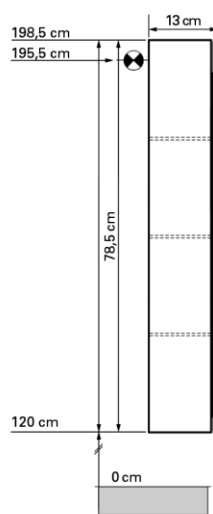

IP 24

Elektroanschluss
Raccord électrique
Allacciamento elettrico

Schalter
Interrupteur
Interruttore

Steckdose
Prise de courant
Presa elettrica