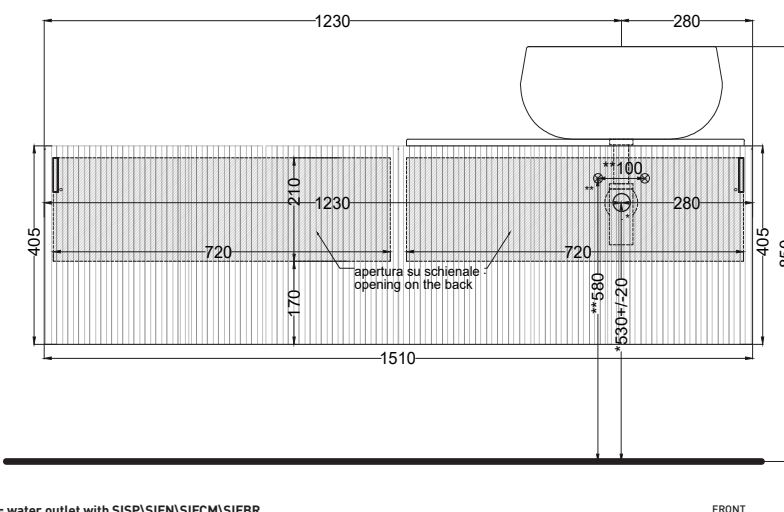

* = water outlet with SISP\SIFN\SIFCM\SIFBR
** = water inlet (hot\cold)
+ = fixings

FRONT

ATTENZIONE: Superfici, pesi e misure riportate possono presentare leggere differenze rispetto ai pezzi reali, in considerazione e accordo delle caratteristiche di tolleranza intrinseche del materiale ceramico e del suo processo produttivo. L'azienda si riserva di cambiare schede tecniche e caratteristiche di funzionamento degli articoli in ogni momento e senza necessità di preavviso.

ATTENTION: Surfaces, weights and dimensions can show some little differences compared to the real item, following typical intrinsic characteristics of ceramics material and production. The company reserves the right to change any technical specifications/ dimension and/or operating characteristics of the products at any time and without giving notice.