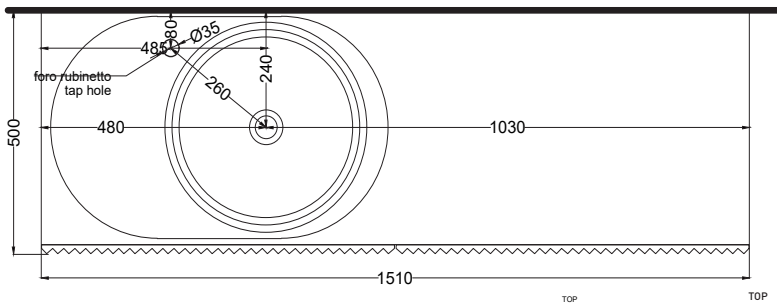

Le Acque di Cielo

- Oltremare
- Smeraldo
- Alga
- Corallo
- Ninfea
- Anemone

**NOTE/NOTES:**

DoP No. 14688.01

Dicembre 2023

\* = water outlet with SISP\SIFN\SIFCM\SIFBR  
 \*\* = water inlet (hot\cold)  
 + = fixings