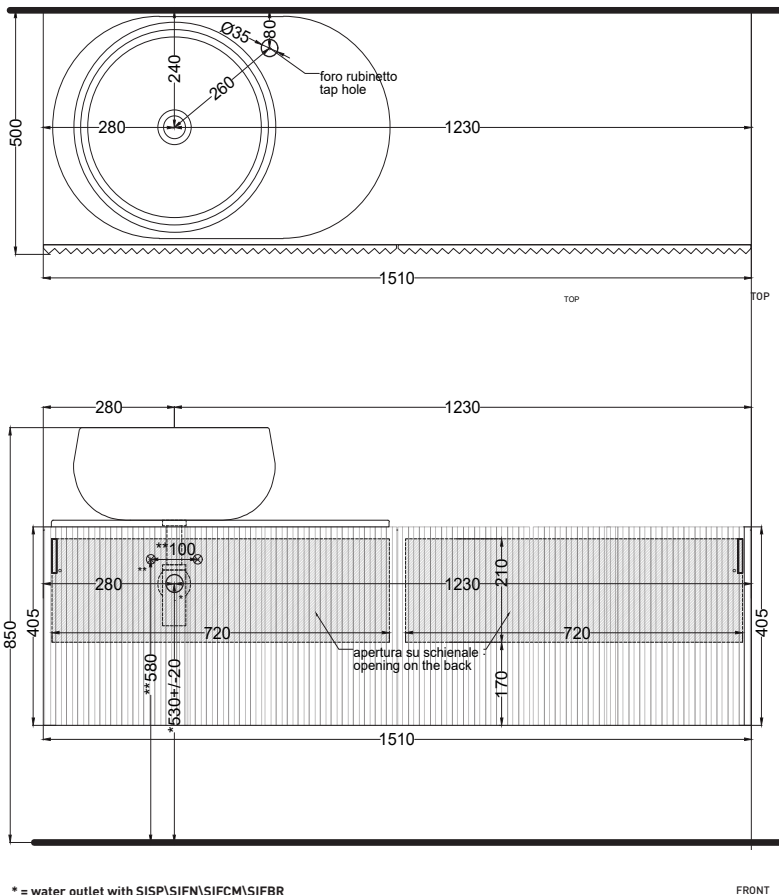

### NOTE/NOTES:

DoP No. 14688.01

Dicembre 2023

\* = water outlet with SISP/SIFN/SIFCM/SIFBR  
 \*\* = water inlet (hot/cold)  
 + = fixings

FRONT

**ATTENZIONE:** Superfici, pesi e misure riportate possono presentare leggere differenze rispetto ai pezzi reali, in considerazione e accordo delle caratteristiche di tolleranza intrinseche del materiale ceramico e del suo processo produttivo. L'azienda si riserva di cambiare schede tecniche e caratteristiche di funzionamento degli articoli in ogni momento e senza necessità di preavviso.