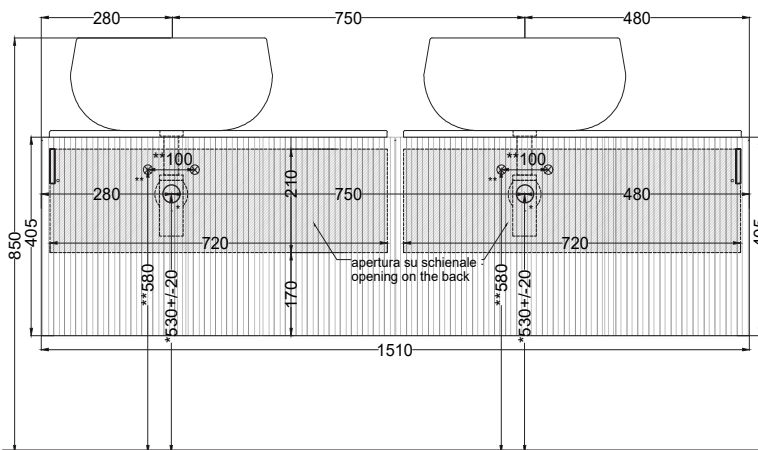

* = water outlet with SISP\SIFN\SIFCM\SIFBR
** = water inlet (hot\cold)
+ = fixings

ATTENZIONE:
Superfici, pesi e misure riportate possono presentare leggere differenze rispetto ai pezzi reali, in considerazione e accordo delle caratteristiche di tolleranza intrinseche del materiale ceramico e del suo processo produttivo. L'azienda si riserva di cambiare schede tecniche e caratteristiche di funzionamento degli articoli in ogni momento e senza necessità di preavviso.

ATTENTION:
Surfaces, weights and dimensions can show some little differences compared to the real item, following typical intrinsic characteristics of ceramics material and production. The company reserves the right to change any technical specifications/ dimension and/or operating characteristics of the products at any time and without giving notice.