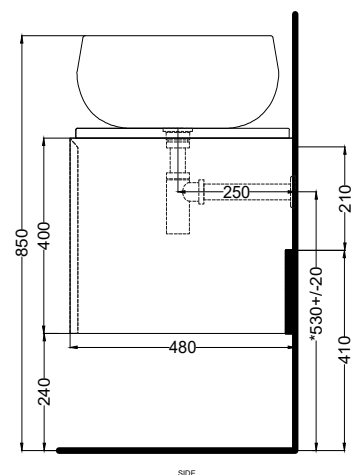

* = water outlet with SISP\SIFN\SIFCM\SIFBR
** = water inlet (hot\cold)
+ = fixings

FRONT

ATTENZIONE:
Superfici, pesi e misure riportate possono presentare leggere differenze rispetto ai pezzi reali, in considerazione e accordo delle caratteristiche di tolleranza intrinseche del materiale ceramico e del suo processo produttivo. L'azienda si riserva di cambiare schede tecniche e caratteristiche di funzionamento degli articoli in ogni momento e senza necessità di preavviso.

ATTENTION:
Surfaces, weights and dimensions can show some little differences compared to the real item, following typical intrinsic characteristics of ceramics material and production. The company reserves the right to change any technical specifications/ dimension and/or operating characteristics of the products at any time and without giving notice.