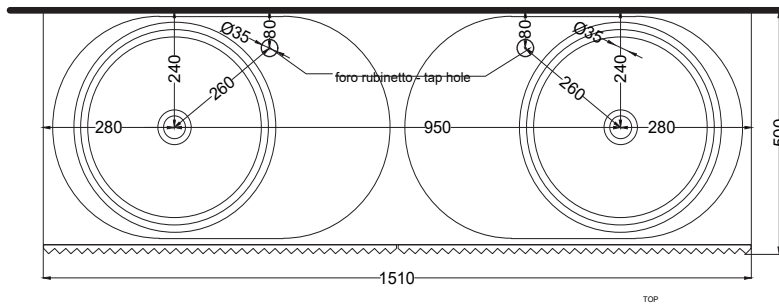

Le Acque di Cielo

- Oltremare
- Smeraldo
- Alga
- Corallo
- Ninfea
- Anemone

**NOTE/NOTES:**

DoP No. 14688.01

Dicembre 2023

\* = water outlet with SISP\SIFN\SIFCM\SIFBR  
 \*\* = water inlet (hot\cold)  
 + = fixings