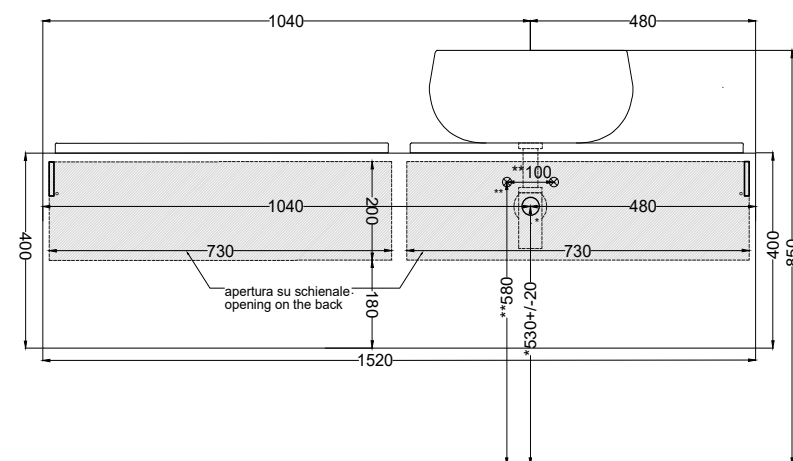

### NOTE/NOTES:

DoP No. 14688.01

Dicembre 2023

\* = water outlet with SISP\SIFN\SIFCM\SIFBR  
 \*\* = water inlet (hot\cold)  
 + = fixings

FRONT

**ATTENZIONE:**  
Superfici, pesi e misure riportate possono presentare leggere differenze rispetto ai pezzi reali, in considerazione e accordo delle caratteristiche di tolleranza intrinseche del materiale ceramico e del suo processo produttivo. L'azienda si riserva di cambiare schede tecniche e caratteristiche di funzionamento degli articoli in ogni momento e senza necessità di preavviso.