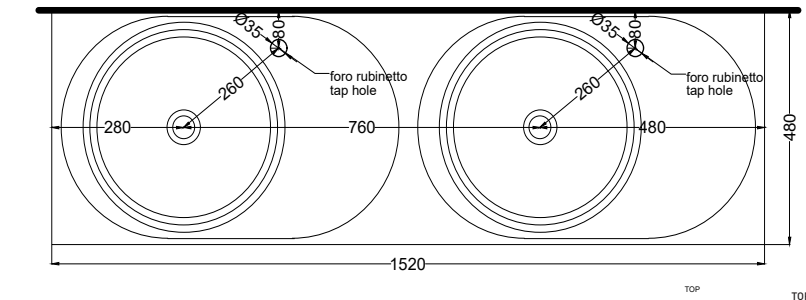

Le Acque di Cielo

- Oltremare
- Smeraldo
- Alga
- Corallo
- Ninfea
- Anemone

NOTE/NOTES:

DoP No. 14688.01

Dicembre 2023

\* = water outlet with SISP\SIFN\SIFCM\SIFBR  
 \*\* = water inlet (hot\cold)  
 + = fixings