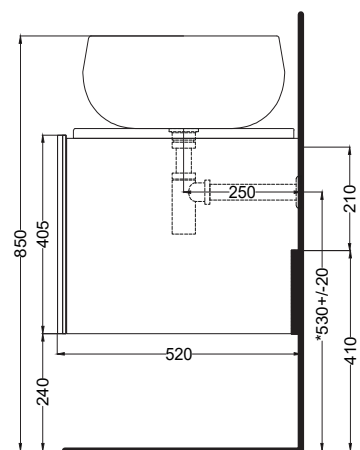

### NOTE/NOTES:

DoP No. 14688.01

Dicembre 2023

\* = water outlet with SISP\SIFN\SIFCM\SIFBR  
 \*\* = water inlet (hot\cold)  
 + = fixings

FRONT

**ATTENZIONE:** Superfici, pesi e misure riportate possono presentare leggere differenze rispetto ai pezzi reali, in considerazione e accordo delle caratteristiche di tolleranza intrinseche del materiale ceramico e del suo processo produttivo. L'azienda si riserva di cambiare schede tecniche e caratteristiche di funzionamento degli articoli in ogni momento e senza necessità di preavviso.