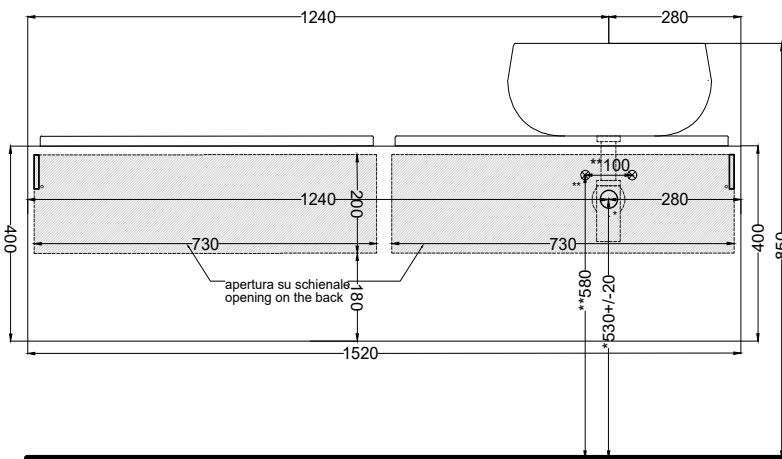

Le Acque di Cielo

- Oltremare
- Smeraldo
- Alga
- Corallo
- Ninfea
- Anemone

**NOTE/NOTES:**

DoP No. 14688.01

Dicembre 2023

\* = water outlet with SISP\SIFN\SIFCM\SIFBR  
 \*\* = water inlet (hot\cold)  
 + = fixings