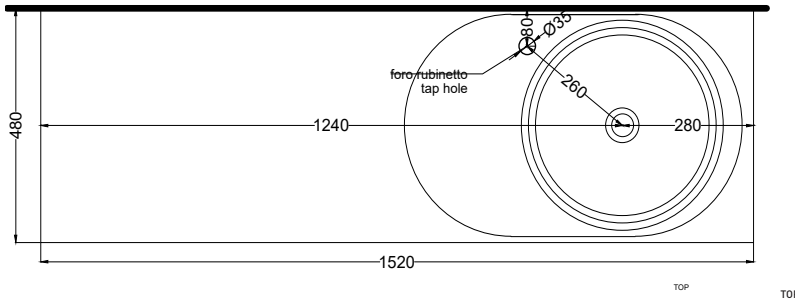

Le Acque di Cielo

- Oltremare
- Smeraldo
- Alga
- Corallo
- Ninfea
- Anemone

**NOTE/NOTES:**

DoP No. 14688.01

Dicembre 2023

\* = water outlet with SISP\SIFN\SIFCM\SIFBR  
 \*\* = water inlet (hot\cold)  
 + = fixings