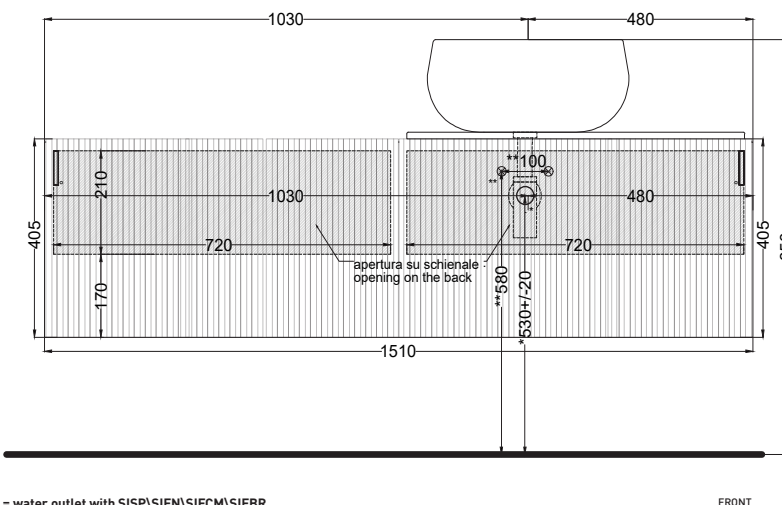

* = water outlet with SISP/SIFN/SIFCM/SIFBR
** = water inlet (hot/cold)
+ = fixings

FRONT

ATTENZIONE:
Superfici, pesi e misure riportate possono presentare leggere differenze rispetto ai pezzi reali, in considerazione e accordo delle caratteristiche di tolleranza intrinseche del materiale ceramico e del suo processo produttivo. L'azienda si riserva di cambiare schede tecniche e caratteristiche di funzionamento degli articoli in ogni momento e senza necessità di preavviso.

ATTENTION:
Surfaces, weights and dimensions can show some little differences compared to the real item, following typical intrinsic characteristics of ceramics material and production. The company reserves the right to change any technical specifications/ dimension and/or operating characteristics of the products at any time and without giving notice.