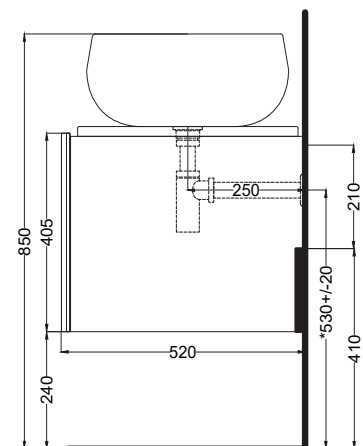

* = water outlet with SISP\SIFN\SIFCM\SIFBR
** = water inlet (hot\cold)
+ = fixings

ATTENZIONE:
Superfici, pesi e misure riportate possono presentare leggere differenze rispetto ai pezzi reali, in considerazione e accordo delle caratteristiche di tolleranza intrinseche del materiale ceramico e del suo processo produttivo. L'azienda si riserva di cambiare schede tecniche e caratteristiche di funzionamento degli articoli in ogni momento e senza necessità di preavviso.

ATTENTION:
Surfaces, weights and dimensions can show some little differences compared to the real item, following typical intrinsic characteristics of ceramics material and production. The company reserves the right to change any technical specifications/ dimension and/or operating characteristics of the products at any time and without giving notice.