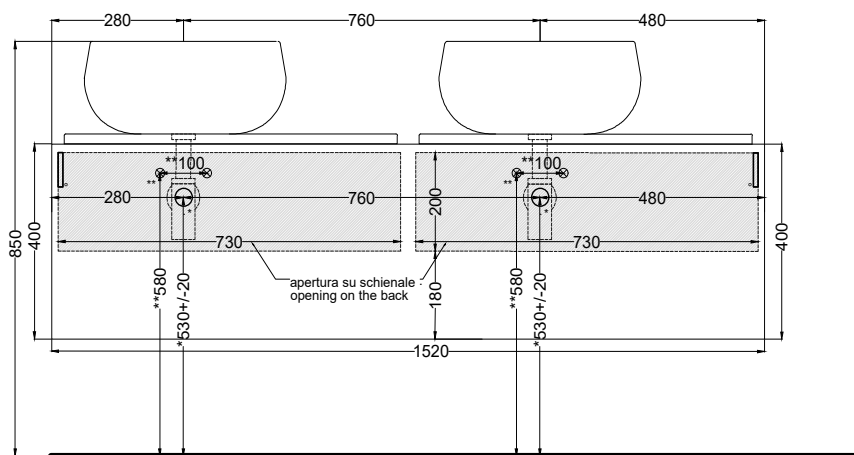

Le Acque di Cielo

- Oltremare
- Smeraldo
- Alga
- Corallo
- Ninfea
- Anemone

NOTE/NOTES:

DoP No. 14688.01

Dicembre 2023

\* = water outlet with SISP\SIFN\SIFCM\SIFBR  
 \*\* = water inlet (hot\cold)  
 + = fixings