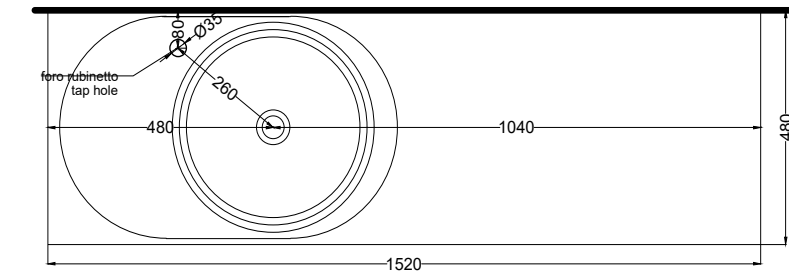

Le Acque di Cielo

- Oltremare
- Smeraldo
- Alga
- Corallo
- Ninfea
- Anemone

**NOTE/NOTES:**

DoP No. 14688.01

Dicembre 2023

\* = water outlet with SISP\SIFN\SIFCM\SIFBR  
 \*\* = water inlet (hot\cold)  
 + = fixings