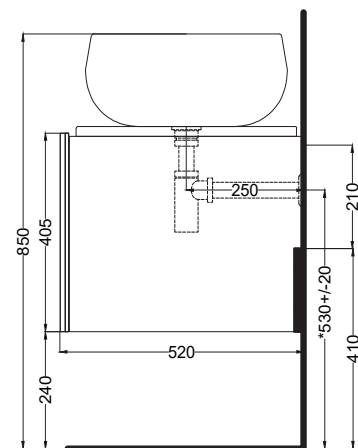

### NOTE/NOTES:

DoP No. 14688.01

Dicembre 2023

\* = water outlet with SISP/SIFN/SIFCM/SIFBR  
 \*\* = water inlet (hot/cold)  
 + = fixings

FRONT

**ATTENZIONE:**  
 Superfici, pesi e misure riportate possono presentare leggere differenze rispetto ai pezzi reali, in considerazione e accordo delle caratteristiche di tolleranza intrinseche del materiale ceramico e del suo processo produttivo. L'azienda si riserva di cambiare schede tecniche e caratteristiche di funzionamento degli articoli in ogni momento e senza necessità di preavviso.