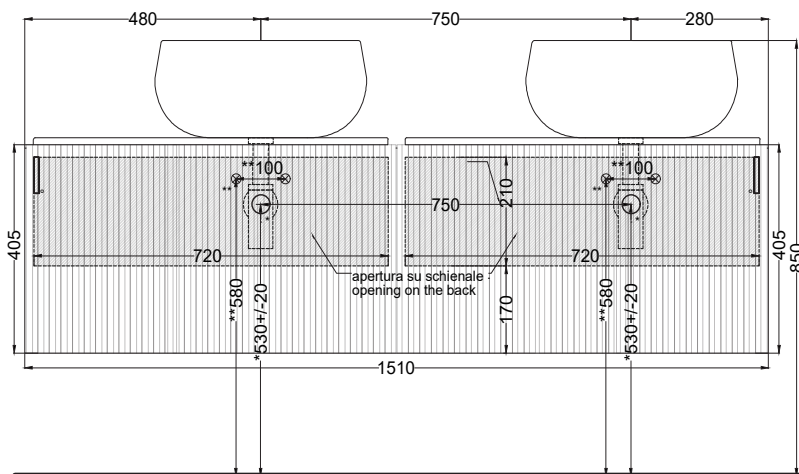

* = water outlet with SISP\SIFN\SIFCM\SIFBR
** = water inlet (hot\cold)
+ = fixings

ATTENZIONE:
Superfici, pesi e misure riportate possono presentare leggere differenze rispetto ai pezzi reali, in considerazione e accordo delle caratteristiche di tolleranza intrinseche del materiale ceramico e del suo processo produttivo. L'azienda si riserva di cambiare schede tecniche e caratteristiche di funzionamento degli articoli in ogni momento e senza necessità di preavviso.

ATTENTION:
Surfaces, weights and dimensions can show some little differences compared to the real item, following typical intrinsic characteristics of ceramics material and production. The company reserves the right to change any technical specifications/ dimension and/or operating characteristics of the products at any time and without giving notice.