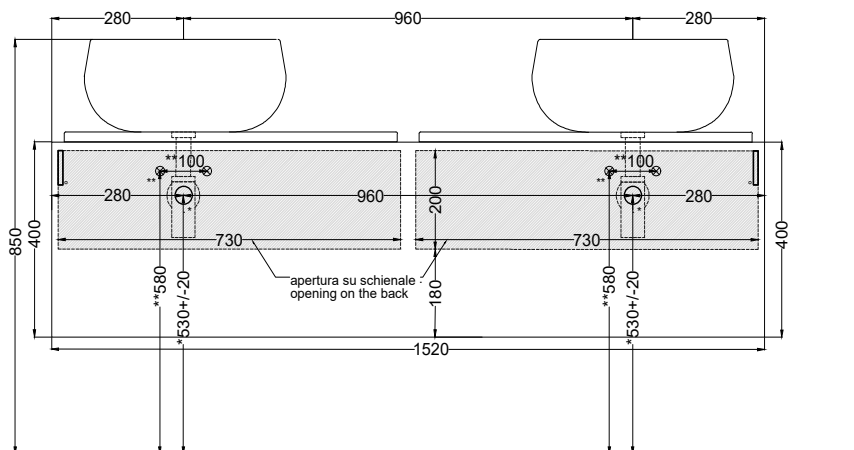

**NOTE/NOTES:**

DoP No. 14688.01

Dicembre 2023

\* = water outlet with SISP\SIFN\SIFCM\SIFBR  
 \*\* = water inlet (hot\cold)  
 + = fixings

FRONT

SIDE

**ATTENZIONE:**  
 Superfici, pesi e misure riportate possono presentare leggere differenze rispetto ai pezzi reali, in considerazione e accordo delle caratteristiche di tolleranza intrinseche del materiale ceramico e del suo processo produttivo. L'azienda si riserva di cambiare schede tecniche e caratteristiche di funzionamento degli articoli in ogni momento e senza necessità di preavviso.