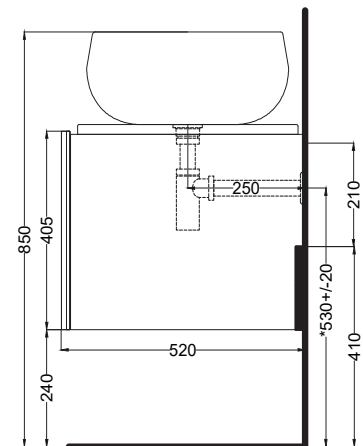

* = water outlet with SISP\SIFN\SIFCM\SIFBR
** = water inlet (hot\cold)
+ = fixings

ATTENZIONE:
Superfici, pesi e misure riportate possono presentare leggere differenze rispetto ai pezzi reali, in considerazione e accordo delle caratteristiche di tolleranza intrinseche del materiale ceramico e del suo processo produttivo. L'azienda si riserva di cambiare schede tecniche e caratteristiche di funzionamento degli articoli in ogni momento e senza necessità di preavviso.

ATTENTION:
Surfaces, weights and dimensions can show some little differences compared to the real item, following typical intrinsic characteristics of ceramics material and production. The company reserves the right to change any technical specifications/ dimension and/or operating characteristics of the products at any time and without giving notice.