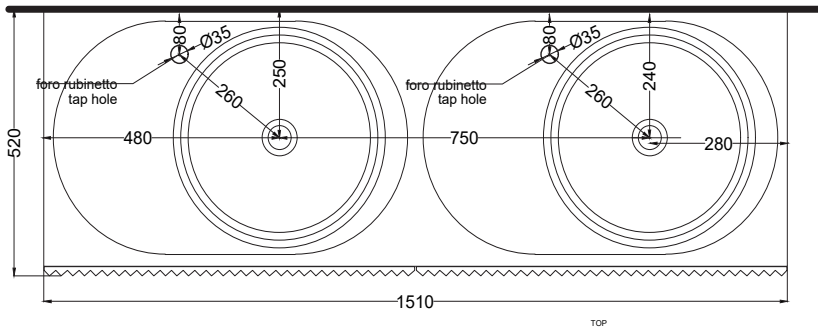

Le Acque di Cielo

- Oltremare
- Smeraldo
- Alga
- Corallo
- Ninfea
- Anemone

**NOTE/NOTES:**

DoP No. 14688.01

Dicembre 2023

\* = water outlet with SISP\SIFN\SIFCM\SIFBR  
 \*\* = water inlet (hot\cold)  
 + = fixings