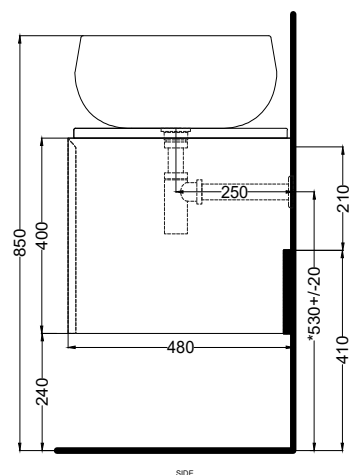

* = water outlet with SISP\SIFN\SIFCM\SIFBR
** = water inlet (hot\cold)
+ = fixings

FRONT

ATTENZIONE:
Superfici, pesi e misure riportate possono presentare leggere differenze rispetto ai pezzi reali, in considerazione e accordo delle caratteristiche di tolleranza intrinseche del materiale ceramico e del suo processo produttivo. L'azienda si riserva di cambiare schede tecniche e caratteristiche di funzionamento degli articoli in ogni momento e senza necessità di preavviso.

ATTENTION:
Surfaces, weights and dimensions can show some little differences compared to the real item, following typical intrinsic characteristics of ceramics material and production. The company reserves the right to change any technical specifications/ dimension and/or operating characteristics of the products at any time and without giving notice.