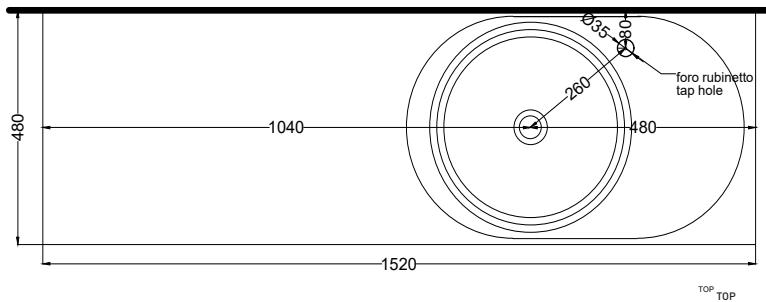

### NOTE/NOTES:

DoP No. 14688.01

Dicembre 2023

\* = water outlet with SISP\SIFN\SIFCM\SIFBR  
 \*\* = water inlet (hot\cold)  
 + = fixings

FRONT

**ATTENZIONE:**  
Superfici, pesi e misure riportate possono presentare leggere differenze rispetto ai pezzi reali, in considerazione e accordo delle caratteristiche di tolleranza intrinseche del materiale ceramico e del suo processo produttivo. L'azienda si riserva di cambiare schede tecniche e caratteristiche di funzionamento degli articoli in ogni momento e senza necessità di preavviso.