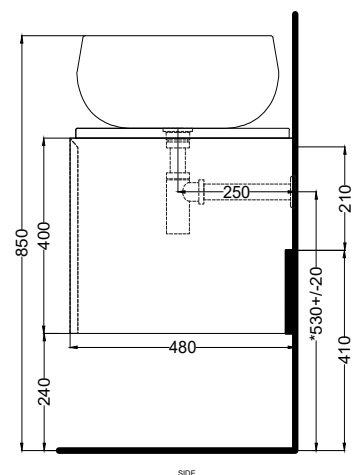

Le Acque di Cielo

- Oltremare
- Smeraldo
- Alga
- Corallo
- Ninfea
- Anemone

**NOTE/NOTES:**

DoP No. 14688.01

Dicembre 2023

\* = water outlet with SISP\SIFN\SIFCM\SIFBR  
 \*\* = water inlet (hot\cold)  
 + = fixings