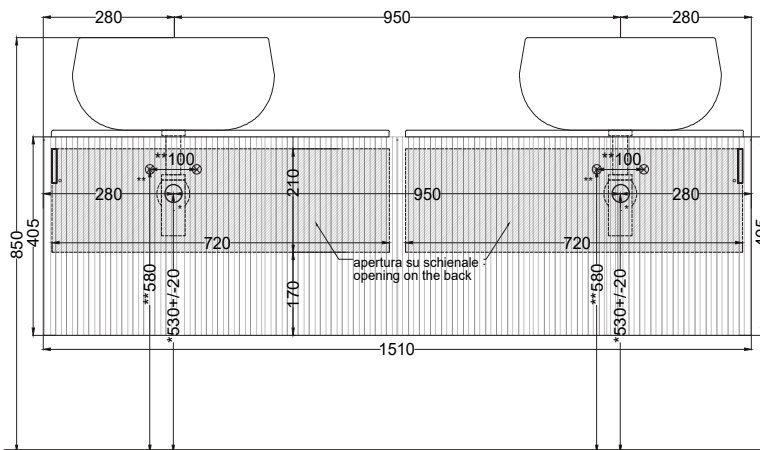

* = water outlet with SISP\SIFN\SIFCM\SIFBR
** = water inlet (hot\cold)
+ = fixings

ATTENZIONE:
Superfici, pesi e misure riportate possono presentare leggere differenze rispetto ai pezzi reali, in considerazione e accordo delle caratteristiche di tolleranza intrinseche del materiale ceramico e del suo processo produttivo. L'azienda si riserva di cambiare schede tecniche e caratteristiche di funzionamento degli articoli in ogni momento e senza necessità di preavviso.

ATTENTION:
Surfaces, weights and dimensions can show some little differences compared to the real item, following typical intrinsic characteristics of ceramics material and production. The company reserves the right to change any technical specifications/ dimension and/or operating characteristics of the products at any time and without giving notice.