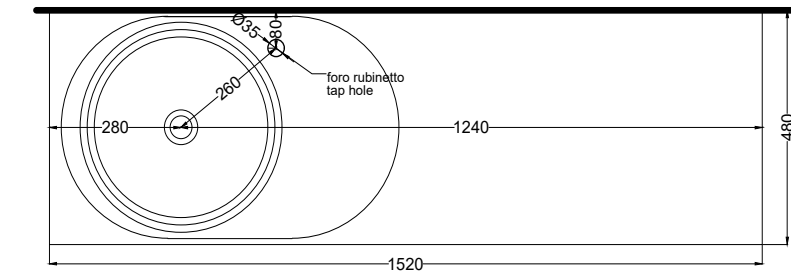

### NOTE/NOTES:

DoP No. 14688.01

Dicembre 2023

\* = water outlet with SISP\SIFN\SIFCM\SIFBR  
 \*\* = water inlet (hot\cold)  
 + = fixings

**ATTENZIONE:** Superfici, pesi e misure riportate possono presentare leggere differenze rispetto ai pezzi reali, in considerazione e accordo delle caratteristiche di tolleranza intrinseche del materiale ceramico e del suo processo produttivo. L'azienda si riserva di cambiare schede tecniche e caratteristiche di funzionamento degli articoli in ogni momento e senza necessità di preavviso.