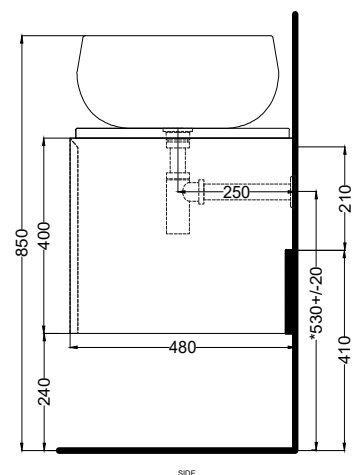

* = water outlet with SISP\SIFN\SIFCM\SIFBR
** = water inlet (hot\cold)
+ = fixings

FRONT

ATTENZIONE:
Superfici, pesi e misure riportate possono presentare leggere differenze rispetto ai pezzi reali, in considerazione e accordo delle caratteristiche di tolleranza intrinseche del materiale ceramico e del suo processo produttivo. L'azienda si riserva di cambiare schede tecniche e caratteristiche di funzionamento degli articoli in ogni momento e senza necessità di preavviso.

ATTENTION:
Surfaces, weights and dimensions can show some little differences compared to the real item, following typical intrinsic characteristics of ceramics material and production. The company reserves the right to change any technical specifications/ dimension and/or operating characteristics of the products at any time and without giving notice.