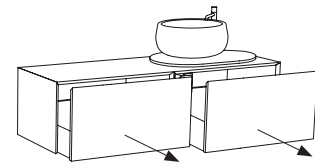

* = water outlet with SISP\SIFN\SIFCM\SIFBR
** = water inlet (hot\cold)
+ = fixings

FRONT

ATTENZIONE:
Superfici, pesi e misure riportate possono presentare leggere differenze rispetto ai pezzi reali, in considerazione e accordo delle caratteristiche di tolleranza intrinseche del materiale ceramico e del suo processo produttivo. L'azienda si riserva di cambiare schede tecniche e caratteristiche di funzionamento degli articoli in ogni momento e senza necessità di preavviso.

ATTENTION:
Surfaces, weights and dimensions can show some little differences compared to the real item, following typical intrinsic characteristics of ceramics material and production. The company reserves the right to change any technical specifications/ dimension and/or operating characteristics of the products at any time and without giving notice.