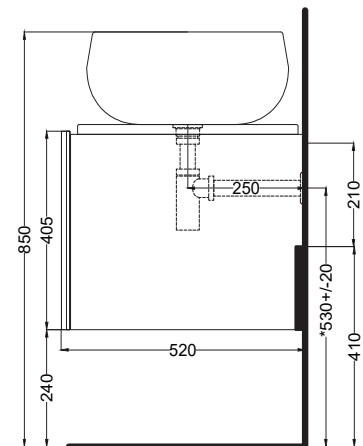

### NOTE/NOTES:

DoP No. 14688.01

Dicembre 2023

\* = water outlet with SISP/SIFN/SIFCM/SIFBR  
 \*\* = water inlet (hot/cold)  
 + = fixings

FRONT

**ATTENZIONE:** Superfici, pesi e misure riportate possono presentare leggere differenze rispetto ai pezzi reali, in considerazione e accordo delle caratteristiche di tolleranza intrinseche del materiale ceramico e del suo processo produttivo. L'azienda si riserva di cambiare schede tecniche e caratteristiche di funzionamento degli articoli in ogni momento e senza necessità di preavviso.