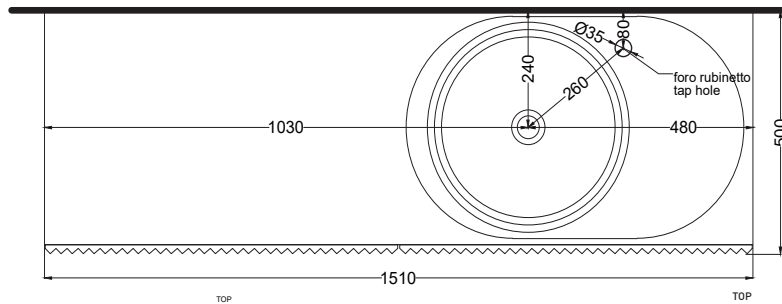

* = water outlet with SISP/SIFN/SIFCM/SIFBR
** = water inlet (hot/cold)
+ = fixings

FRONT

ATTENZIONE:
Superfici, pesi e misure riportate possono presentare leggere differenze rispetto ai pezzi reali, in considerazione e accordo delle caratteristiche di tolleranza intrinseche del materiale ceramico e del suo processo produttivo. L'azienda si riserva di cambiare schede tecniche e caratteristiche di funzionamento degli articoli in ogni momento e senza necessità di preavviso.

ATTENTION:
Surfaces, weights and dimensions can show some little differences compared to the real item, following typical intrinsic characteristics of ceramics material and production. The company reserves the right to change any technical specifications/ dimension and/or operating characteristics of the products at any time and without giving notice.