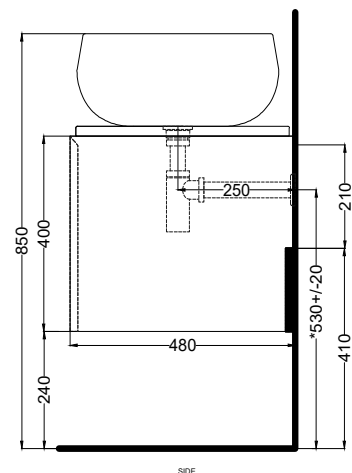

* = water outlet with SISP\SIFN\SIFCM\SIFBR
** = water inlet (hot\cold)
+ = fixings

FRONT

SIDE

ATTENZIONE:
Superfici, pesi e misure riportate possono presentare leggere differenze rispetto ai pezzi reali, in considerazione e accordo delle caratteristiche di tolleranza intrinseche del materiale ceramico e del suo processo produttivo. L'azienda si riserva di cambiare schede tecniche e caratteristiche di funzionamento degli articoli in ogni momento e senza necessità di preavviso.

ATTENTION:
Surfaces, weights and dimensions can show some little differences compared to the real item, following typical intrinsic characteristics of ceramics material and production. The company reserves the right to change any technical specifications/ dimension and/or operating characteristics of the products at any time and without giving notice.