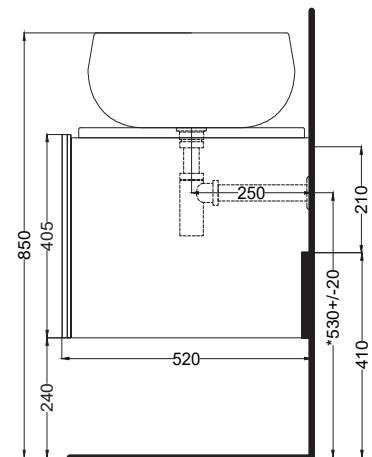

* = water outlet with SISP\SIFN\SIFCM\SIFBR
** = water inlet (hot\cold)
+ = fixings

ATTENZIONE:
Superfici, pesi e misure riportate possono presentare leggere differenze rispetto ai pezzi reali, in considerazione e accordo delle caratteristiche di tolleranza intrinseche del materiale ceramico e del suo processo produttivo. L'azienda si riserva di cambiare schede tecniche e caratteristiche di funzionamento degli articoli in ogni momento e senza necessità di preavviso.

ATTENTION:
Surfaces, weights and dimensions can show some little differences compared to the real item, following typical intrinsic characteristics of ceramics material and production. The company reserves the right to change any technical specifications/ dimension and/or operating characteristics of the products at any time and without giving notice.