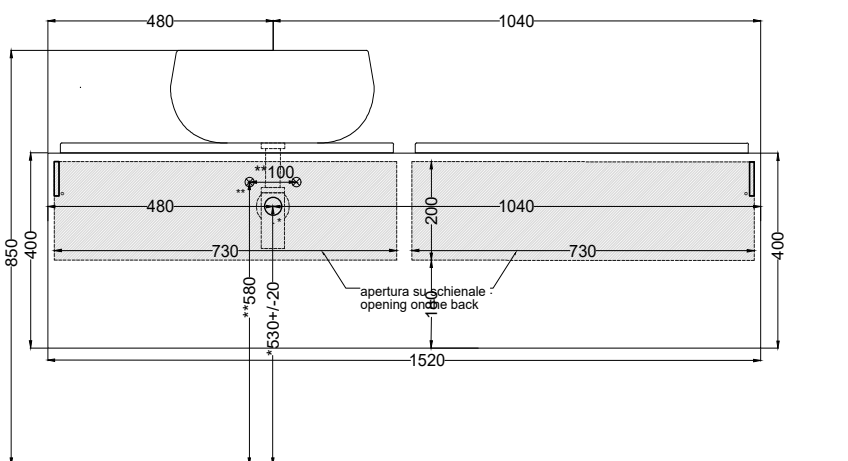

Le Acque di Cielo

- Oltremare
- Smeraldo
- Alga
- Corallo
- Ninfea
- Anemone

**NOTE/NOTES:**

DoP No. 14688.01

Dicembre 2023

\* = water outlet with SISP\SIFN\SIFCM\SIFBR  
 \*\* = water inlet (hot\cold)  
 + = fixings