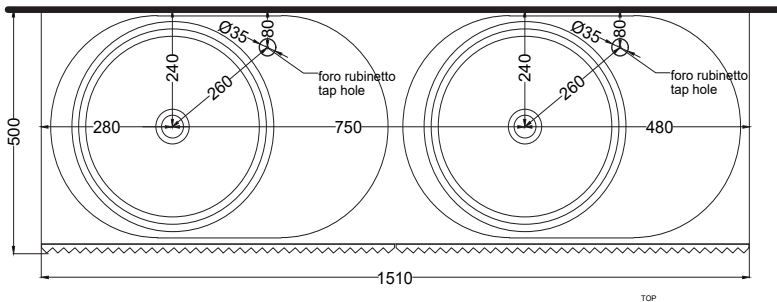

Le Acque di Cielo

- Oltremare
- Smeraldo
- Alga
- Corallo
- Ninfea
- Anemone

**NOTE/NOTES:**

DoP No. 14688.01

Dicembre 2023

\* = water outlet with SISP\SIFN\SIFCM\SIFBR  
 \*\* = water inlet (hot\cold)  
 + = fixings