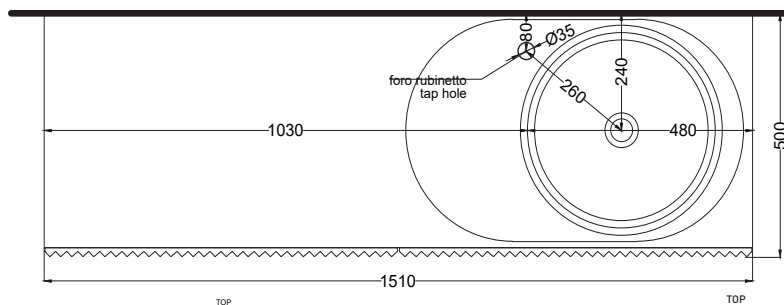

* = water outlet with SISP\SIFN\SIFCM\SIFBR
** = water inlet (hot\cold)
+ = fixings

FRONT

ATTENZIONE: Superfici, pesi e misure riportate possono presentare leggere differenze rispetto ai pezzi reali, in considerazione e accordo delle caratteristiche di tolleranza intrinseche del materiale ceramico e del suo processo produttivo. L'azienda si riserva di cambiare schede tecniche e caratteristiche di funzionamento degli articoli in ogni momento e senza necessità di preavviso.

ATTENTION: Surfaces, weights and dimensions can show some little differences compared to the real item, following typical intrinsic characteristics of ceramics material and production. The company reserves the right to change any technical specifications/ dimension and/or operating characteristics of the products at any time and without giving notice.