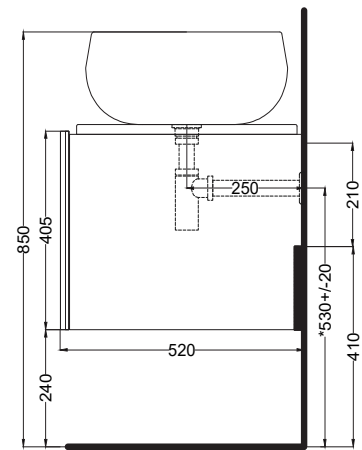

* = water outlet with SISP\SIFN\SIFCM\SIFBR
** = water inlet (hot\cold)
+ = fixings

FRONT

ATTENZIONE:
Superfici, pesi e misure riportate possono presentare leggere differenze rispetto ai pezzi reali, in considerazione e accordo delle caratteristiche di tolleranza intrinseche del materiale ceramico e del suo processo produttivo. L'azienda si riserva di cambiare schede tecniche e caratteristiche di funzionamento degli articoli in ogni momento e senza necessità di preavviso.

ATTENTION:
Surfaces, weights and dimensions can show some little differences compared to the real item, following typical intrinsic characteristics of ceramics material and production. The company reserves the right to change any technical specifications/ dimension and/or operating characteristics of the products at any time and without giving notice.