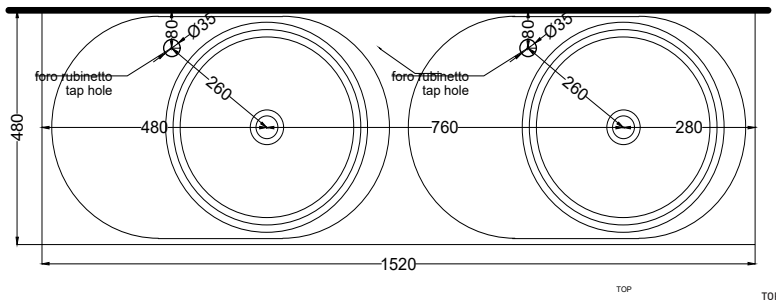

Le Acque di Cielo

- Oltremare
- Smeraldo
- Alga
- Corallo
- Ninfea
- Anemone

NOTE/NOTES:

DoP No. 14688.01

Dicembre 2023

\* = water outlet with SISP\SIFN\SIFCM\SIFBR  
 \*\* = water inlet (hot\cold)  
 + = fixings