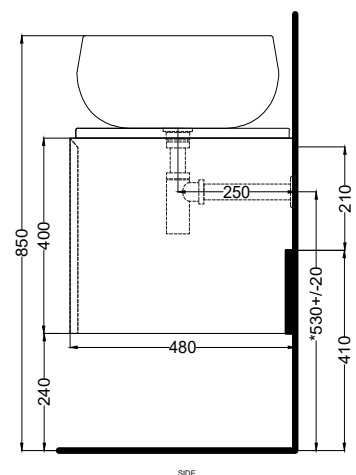

### NOTE/NOTES:

DoP No. 14688.01

Dicembre 2023

\* = water outlet with SISP\SIFN\SIFCM\SIFBR  
 \*\* = water inlet (hot\cold)  
 + = fixings

**ATTENZIONE:** Superfici, pesi e misure riportate possono presentare leggere differenze rispetto ai pezzi reali, in considerazione e accordo delle caratteristiche di tolleranza intrinseche del materiale ceramico e del suo processo produttivo. L'azienda si riserva di cambiare schede tecniche e caratteristiche di funzionamento degli articoli in ogni momento e senza necessità di preavviso.