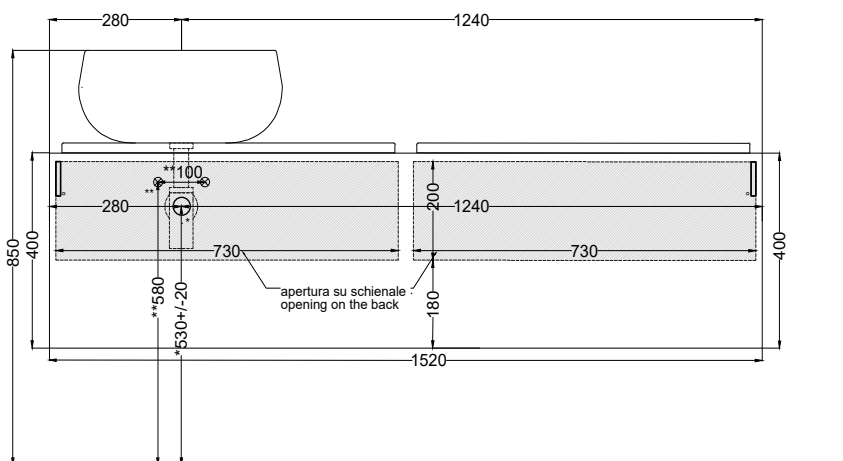

### NOTE/NOTES:

DoP No. 14688.01

Dicembre 2023

\* = water outlet with SISP\SIFN\SIFCM\SIFBR  
 \*\* = water inlet (hot\cold)  
 + = fixings

**ATTENZIONE:** Superfici, pesi e misure riportate possono presentare leggere differenze rispetto ai pezzi reali, in considerazione e accordo delle caratteristiche di tolleranza intrinseche del materiale ceramico e del suo processo produttivo. L'azienda si riserva di cambiare schede tecniche e caratteristiche di funzionamento degli articoli in ogni momento e senza necessità di preavviso.