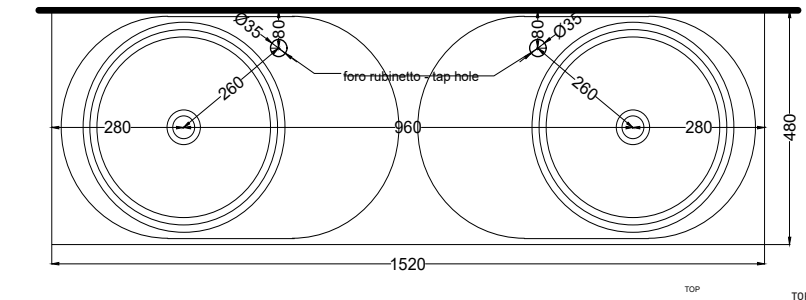

**NOTE/NOTES:**

DoP No. 14688.01

Dicembre 2023

\* = water outlet with SISP\SIFN\SIFCM\SIFBR  
 \*\* = water inlet (hot\cold)  
 + = fixings

FRONT

SIDE

**ATTENZIONE:**  
 Superfici, pesi e misure riportate possono presentare leggere differenze rispetto ai pezzi reali, in considerazione e accordo delle caratteristiche di tolleranza intrinseche del materiale ceramico e del suo processo produttivo. L'azienda si riserva di cambiare schede tecniche e caratteristiche di funzionamento degli articoli in ogni momento e senza necessità di preavviso.