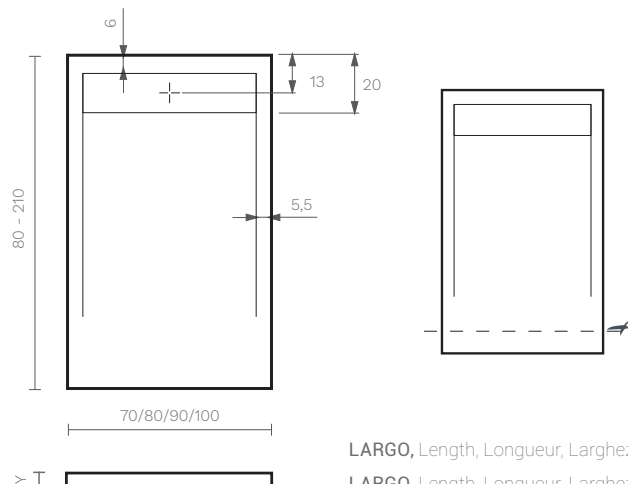

GRAFITO

RAL

MEDIDA ESTÁNDAR

STANDARD SIZE / MESURES STANDARD / MISURE STANDARD

LARGO, Length, Longueur, Larghezza 80-160 cm = Y 3 cm

LARGO, Length, Longueur, Larghezza 180-210 cm = Y 3,5 cm

ED2.240426