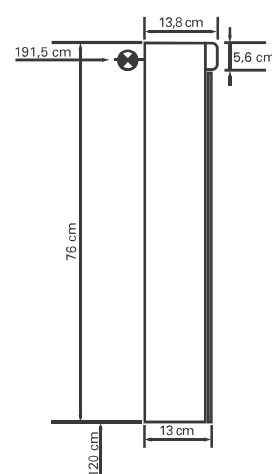

SIDLER

Enexa AP

Artikel
Article
Articolo

Ausgabe
Edition
Edizione

04-2020

Art. No 06.050

Mut.

Lichtspiegelschrank Enexa AP 1/50/L
Armoire de toilette Enexa AP 1/50/L
Armadio da bagno Enexa AP 1/50/L

SIDLER Metallwaren AG, 8590 Romanshorn
Telefon 071 466 90 10
www.sidler.swiss

IP 24

Elektroanschluss
Raccord électrique
Allacciamento elettrico

Sensor
Senseur
Sensore

Steckdose
Prise de courant
Presa elettrica