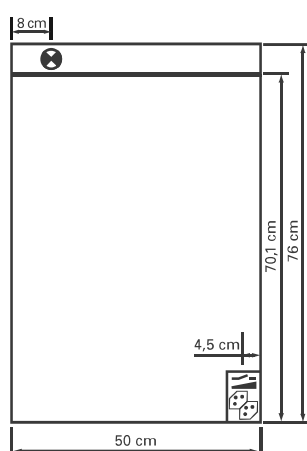

SIDLER

Enexa AP

Artikel
Article
Articolo

Ausgabe
Edition
Edizione

04-2020

Art. No 06.050

Mut.

Lichtspiegelschrank Enexa AP 1/50/L
Armoire de toilette Enexa AP 1/50/L
Armadio da bagno Enexa AP 1/50/L

SIDLER Metallwaren AG, 8590 Romanshorn
Telefon 071 466 90 10
www.sidler.swiss

IP 24

Elektroanschluss
Raccord électrique
Allacciamento elettrico

Sensor
Senseur
Sensore

Steckdose
Prise de courant
Presa elettrica