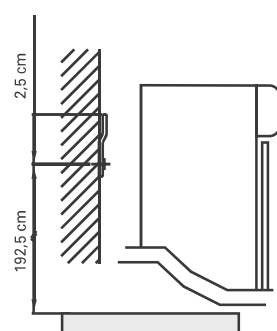

Montageschiene
Support de montage
Stecca di montaggio

Befestigungslöcher unten
Trous de fixation en bas
Fori inferiori per viti di montaggio

Die Massangaben in Zentimeter verstehen sich unter dem Vorbehalt der Werkstoleranzen, eventuell späterer Änderungen sowie weiterer Montagemöglichkeiten. Die Haftung für Folgen fehlerhafter oder unvollständiger Massangaben ist ausgeschlossen (Art. 100 OR).

Les dimensions en centimètre s'entendent sous réserve des tolérances d'usine, d'éventuelles modifications ultérieures, de même que de nouvelles possibilités de montage. La responsabilité ne peut être engagée en cas de cotes manquantes ou erronées (CD art. 100).

Le dimensioni in centimetri si intendono indicate con riserva delle usuali tolleranze di fabbricazione, delle eventuali successive modifiche e delle nuove possibilità di montaggio. Si declina ogni responsabilità per conseguenze derivanti da indicazioni errate o incomplete delle dimensioni (art. 100 CO).