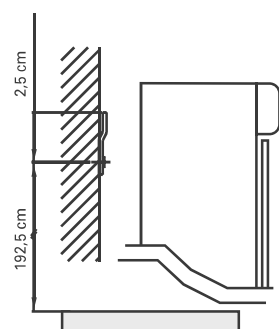

Montageschiene
Support de montage
Stecca di montaggio

Befestigungslöcher unten
Trous de fixation en bas
Fori inferiori per viti di montaggio

Die Massangaben in Zentimeter verstehen sich unter dem Vorbehalt der Werkstoleranzen, eventuell späterer Änderungen sowie weiterer Montagemöglichkeiten. Die Haftung für Folgen fehlerhafter oder unvollständiger Massangaben ist ausgeschlossen (Art. 100 OR).

Les dimensions en centimètre s'entendent sous réserve des tolérances d'usine, d'éventuelles modifications ultérieures, de même que de nouvelles possibilités de montage. La responsabilité ne peut être engagée en cas de cotes manquantes ou erronées (CD art. 100).

Le dimensioni in centimetri si intendono indicate con riserva delle usuali tolleranze di fabbricazione, delle eventuali successive modifiche e delle nuove possibilità di montaggio. Si declina ogni responsabilità per conseguenze derivanti da indicazioni errate o incomplete delle dimensioni (art. 100 CO).