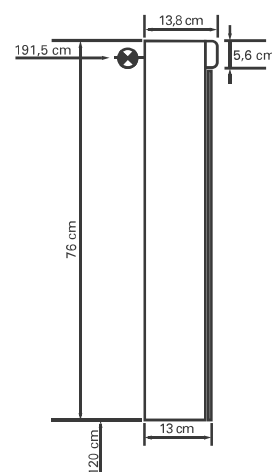

SIDLER

Enexa AP

Artikel
Article
Articolo

Ausgabe
Edition
Edizione

04-2020

Art. No 06.051

Mut.

Lichtspiegelschrank Enexa AP 1/50/R
Armoire de toilette Enexa AP 1/50/R
Armadio da bagno Enexa AP 1/50/R

SIDLER Metallwaren AG, 8590 Romanshorn
Telefon 071 466 90 10
www.sidler.swiss

IP 24

Elektroanschluss
Raccord électrique
Allacciamento elettrico

Sensor
Senseur
Sensore

Steckdose
Prise de courant
Presa elettrica