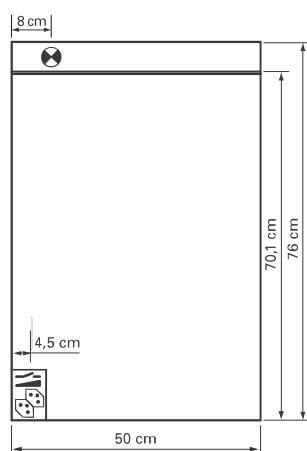

SIDLER

Enexa AP

Artikel
Article
Articolo

Ausgabe
Edition
Edizione

04-2020

Art. No 06.051

Mut.

Lichtspiegelschrank Enexa AP 1/50/R
Armoire de toilette Enexa AP 1/50/R
Armadio da bagno Enexa AP 1/50/R

SIDLER Metallwaren AG, 8590 Romanshorn
Telefon 071 466 90 10
www.sidler.swiss

IP 24

Elektroanschluss
Raccord électrique
Allacciamento elettrico

Sensor
Senseur
Sensore

Steckdose
Prise de courant
Presa elettrica