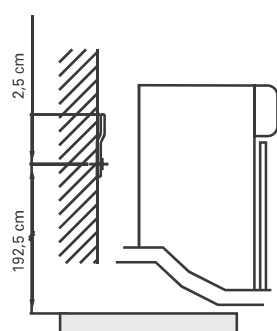

Montageschiene
Support de montage
Stecca di montaggio

Befestigungslöcher unten
Trous de fixation en bas
Fori inferiori per viti di montaggio

Die Massangaben in Zentimeter verstehen sich unter dem Vorbehalt der Werkstoleranzen, eventuell späterer Änderungen sowie weiterer Montagemöglichkeiten. Die Haftung für Folgen fehlerhafter oder unvollständiger Massangaben ist ausgeschlossen (Art. 100 OR).

Les dimensions en centimètre s'entendent sous réserve des tolérances d'usine, d'éventuelles modifications ultérieures, de même que de nouvelles possibilités de montage. La responsabilité ne peut être engagée en cas de cotes manquantes ou erronées (CD art. 100).

Le dimensioni in centimetri si intendono indicate con riserva delle usuali tolleranze di fabbricazione, delle eventuali successive modifiche e delle nuove possibilità di montaggio. Si declina ogni responsabilità per conseguenze derivanti da indicazioni errate o incomplete delle dimensioni (art. 100 CO).