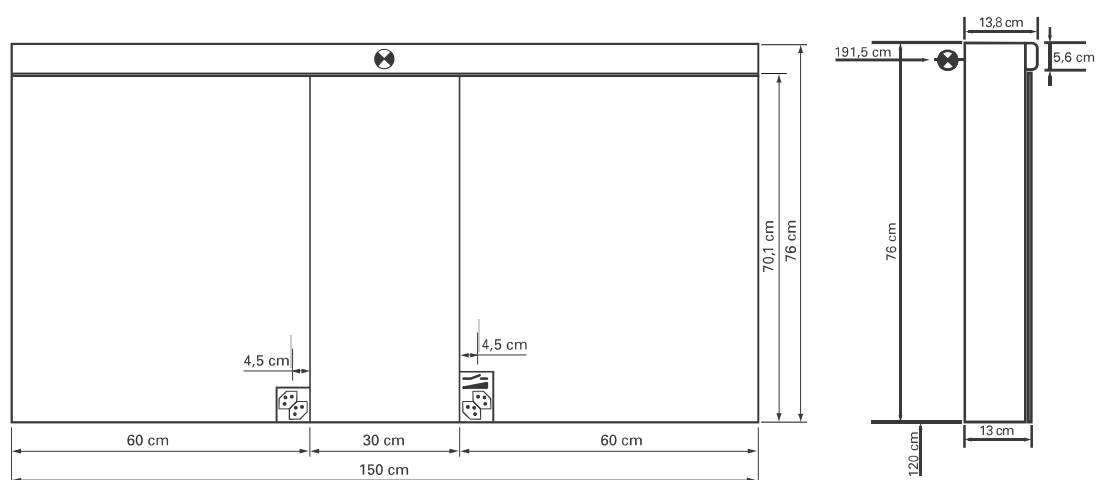

Artikel
Article
Articolo

Ausgabe
Edition
Edizione

04-2020

Art. No 06.150

Mut.

Lichtspiegelschrank Enexa AP 3/150
Armoire de toilette Enexa AP 3/150
Armadio da bagno Enexa AP 3/150

SIDLER Metallwaren AG, 8590 Romanshorn
Telefon 071 466 90 10
www.sidler.swiss

IP 24

Elektroanschluss
Raccord électrique
Allacciamento elettrico

Sensor
Senseur
Sensore

Steckdose
Prise de courant
Presa elettrica