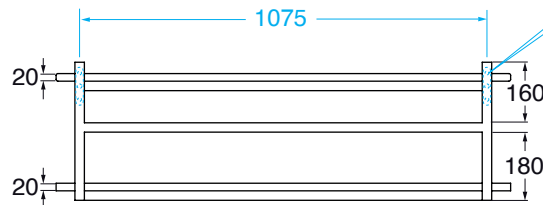

HAN 120

Mensola MISURA disponibile in tutte le varianti †COLORS 1250† e †Le malteceramiche.

MISURA shelf available in all "COLORS 1250" and "Le malteceramiche".

Struttura sospesa **HANG** in metallo verniciato completa di mensola †misura: 120 cm e piano in legno rovere integrato.

Wall hung painted metal structure Hang provided with ceramic custom made shelf 120cm and oak wood top.

bianco opaco/matt white

antracite/anthracite

codice
code

HAN 120B

HAN 120G

Struttura sospesa **HANG** in metallo verniciato completa di mensola †misura: 120 cm e piano in legno bianco integrato.

Wall hung painted metal structure Hang provided with ceramic custom made shelf 120 cm and white wood top.

bianco opaco/ matt white

antracite/ anthracite

HAN 120BB

HAN 120GB

Cm 120x50xh36,5

plt Italy pz. - plt export pcs.

kg 45

Calcolare l'altezza di installazione in base al lavabo scelto.
Altezza consigliata piano superiore lavabo cm 82 dal pavimento.
Calculate the height for the basin installation according with the selected item.
Suggested Height from the floor for the top 82cm.