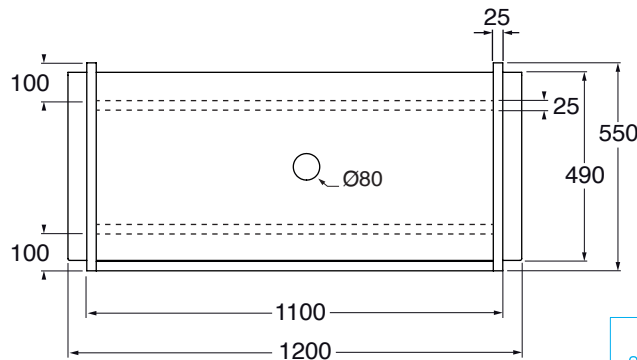

HAN 120

Mensola MISURA disponibile in tutte le varianti †COLORS 1250† e †Le malteceramiche.

MISURA shelf available in all "COLORS 1250" and "Le malteceramiche".

Struttura sospesa **HANG** in metallo verniciato completa di mensola †misura: 120 cm e piano in legno rovere integrato.

Wall hung painted metal structure Hang provided with ceramic custom made shelf 120cm and oak wood top.

bianco opaco/matt white

antracite/anthracite

codice
code

HAN 120B

HAN 120G

Struttura sospesa **HANG** in metallo verniciato completa di mensola †misura: 120 cm e piano in legno bianco integrato.

Wall hung painted metal structure Hang provided with ceramic custom made shelf 120 cm and white wood top.

bianco opaco/ matt white

antracite/ anthracite

HAN 120BB

HAN 120GB

Cm 120x50xh36,5

plt Italy pz. - plt export pcs.

kg 45

Calcolare l'altezza di installazione in base al lavabo scelto.
Altezza consigliata piano superiore lavabo cm 82 dal pavimento.
Calculate the height for the basin installation according with the selected item.
Suggested Height from the floor for the top 82cm.