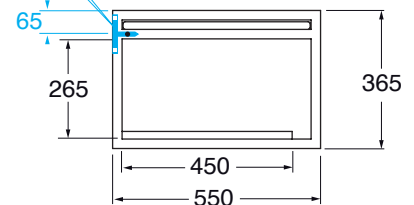

HAN 120

Mensola MISURA disponibile in tutte le varianti †COLORS 1250† e †Le malteceramiche.

MISURA shelf available in all "COLORS 1250" and "Le malteceramiche".

Struttura sospesa **HANG** in metallo verniciato completa di mensola †misura: 120 cm e piano in legno rovere integrato.

Wall hung painted metal structure Hang provided with ceramic custom made shelf 120 cm and white wood top.

bianco opaco/ matt white

antracite/ anthracite

HAN 120BB

HAN 120GB

Cm 120x50xh36,5

plt Italy pz. - plt export pcs.

kg 45

Calcolare l'altezza di installazione in base al lavabo scelto.
Altezza consigliata piano superiore lavabo cm 82 dal pavimento.
Calculate the height for the basin installation according with the selected item.
Suggested Height from the floor for the top 82cm.

scala/scale 1:20 dimensioni/dimensions in mm

Gamma di colori disponibile per mensola "MISURA"

Color range available for MISURA shelf

COLORS 1250°

SHINE

Gamma di colori disponibile per MENSOLA INFERIORE

Color range available for UPPER SHELF