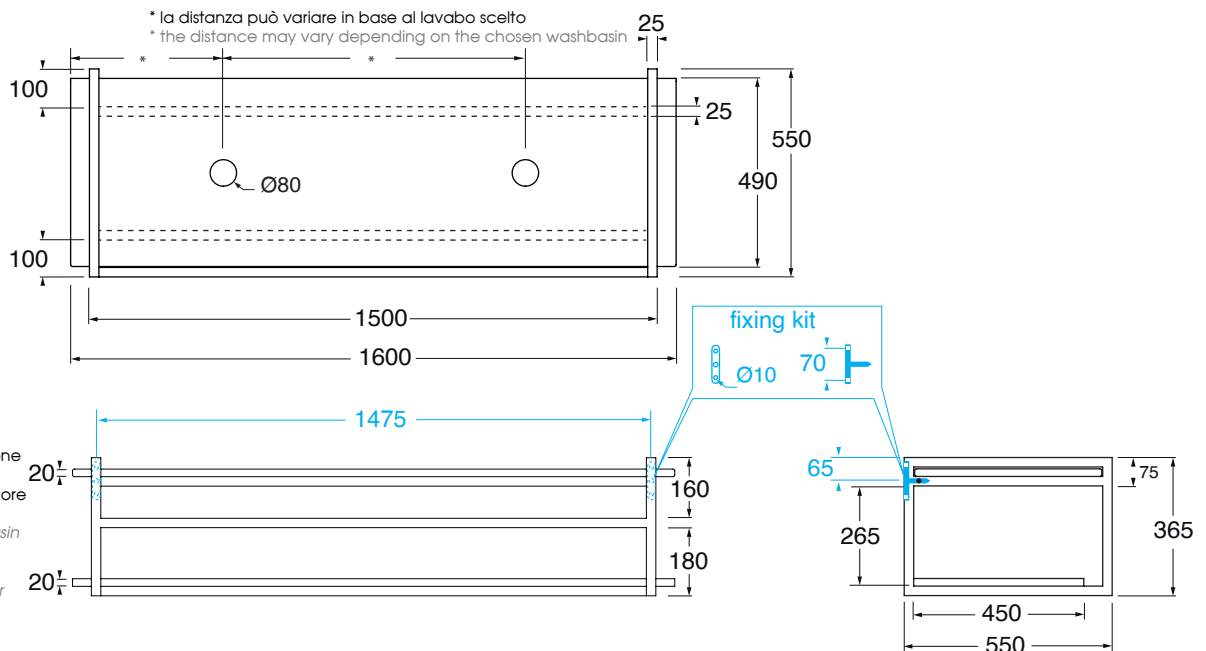

HAN 160 2

Mensola MISURA disponibile in tutte le varianti #COLORS 1250 e #Le malteceramiche.

MISURA shelf available in all "COLORS 1250" and "Le malteceramiche"

Struttura sospesa **HANG** in metallo verniciato completa di mensola #misura: 160 cm con doppio foro e piano in legno rovere integrato.

Wall hung painted metal structure Hang provided with ceramic custom made shelf 160 cm with two holes and white wood top.

bianco opaco/ matt white

HAN 1602BB

antracite/ anthracite

HAN 1602GB

Cm 160x50xh36,5

plt Italy pz. - plt export pcs.

kg 67,5

Calcolare l'altezza di installazione in base al lavabo scelto.
Altezza consigliata piano superiore lavabo cm 82 dal pavimento.
Calculate the height for the basin installation according with the selected item.
Suggested Height from the floor for the top 82cm.

scala/scale 1:20 dimensioni/dimensions in mm

Gamma di colori disponibile per mensola "MISURA"

Color range available for MISURA shelf

COLORS 1250°

SHINE

Gamma di colori disponibile per MENSOLA INFERIORE

Color range available for UPPER SHELF