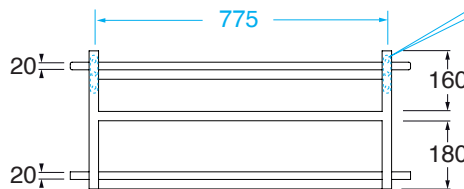

## HAN 90

Struttura sospesa **HANG** in metallo verniciato completa di mensola #misura: 90 cm e piano in legno rovere integrato.

*Wall hung painted metal structure Hang provided with ceramic custom made shelf 90cm and oak wood top.*

Struttura sospesa **HANG** in metallo verniciato completa di mensola #misura: 90 cm e piano in legno bianco integrato.

*Wall hung painted metal structure Hang provided with ceramic custom made shelf 90 cm and white wood top.*

**bianco opaco/ matt white**

**antracite/ anthracite**

**HAN 90BB**

**HAN 90GB**

Cm 90x50xh36,5

plt Italy pz. - plt export pcs.

kg 33,5

Calcolare l'altezza di installazione in base al lavabo scelto.  
Altezza consigliata piano superiore lavabo cm 82 dal pavimento.  
*Calculate the height for the basin installation according with the selected item.*  
Suggested Height from the floor for the top 82cm.

scala/scale 1:20 dimensioni/dimensions in mm