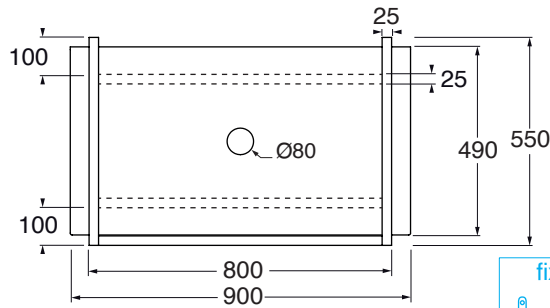

## HAN 90

Struttura sospesa **HANG** in metallo verniciato completa di mensola #misura: 90 cm e piano in legno rovere integrato.

*Wall hung painted metal structure Hang provided with ceramic custom made shelf 90cm and oak wood top.*

Struttura sospesa **HANG** in metallo verniciato completa di mensola #misura: 90 cm e piano in legno bianco integrato.

*Wall hung painted metal structure Hang provided with ceramic custom made shelf 90 cm and white wood top.*

**bianco opaco/ matt white**

**antracite/ anthracite**

**HAN 90BB**

**HAN 90GB**

Cm 90x50xh36,5

plt Italy pz. - plt export pcs.

kg 33,5

Calcolare l'altezza di installazione in base al lavabo scelto.  
Altezza consigliata piano superiore lavabo cm 82 dal pavimento.  
*Calculate the height for the basin installation according with the selected item.*  
Suggested Height from the floor for the top 82cm.

scala/scale 1:20 dimensioni/dimensions in mm