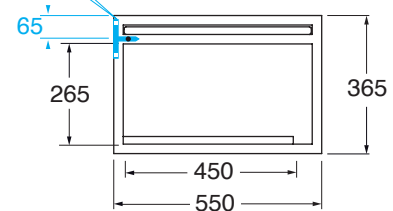

Struttura sospesa **HANG** in metallo verniciato completa di mensola #misura: 90 cm e piano in legno bianco integrato.

*Wall hung painted metal structure Hang provided with ceramic custom made shelf 90 cm and white wood top.*

**bianco opaco/ matt white**

**antracite/ anthracite**

**HAN 90BB**

**HAN 90GB**

Cm 90x50xh36,5

plt Italy pz. - plt export pcs.

kg 33,5

Calcolare l'altezza di installazione in base al lavabo scelto.  
Altezza consigliata piano superiore lavabo cm 82 dal pavimento.  
*Calculate the height for the basin installation according with the selected item.*  
Suggested Height from the floor for the top 82cm.

scala/scale 1:20 dimensioni/dimensions in mm