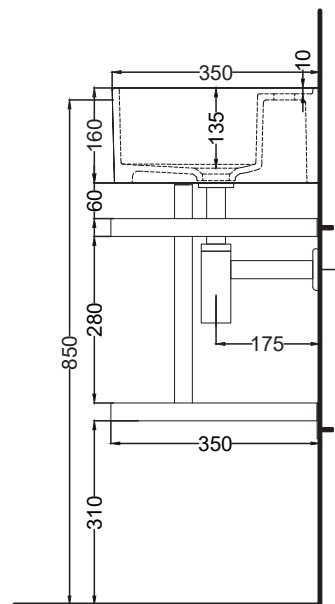

SIDE

Luglio 2023

ATTENZIONE:
Superfici, pesi e misure riportate possono presentare leggere differenze rispetto ai pezzi reali, in considerazione e accordo delle caratteristiche di tolleranza intrinseche del materiale ceramico e del suo processo produttivo. L'azienda si riserva di cambiare schede tecniche e caratteristiche di funzionamento degli articoli in ogni momento e senza necessità di preavviso.

ATTENTION:
Surfaces, weights and dimensions can show some little differences compared to the real item, following typical intrinsic characteristics of ceramics material and production. The company reserves the right to change any technical specifications/dimension and/or operating characteristics of the products at any time and without giving notice.