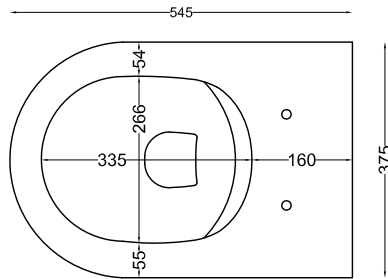

Mare - art. MRBI

bidet back-to-wall
back-to-wall bidet

cielo
handmade in Italy

PESO NETTO/NET WEIGHT: 22,00 kg

PCS PALLET: 15
PCS PALLET CONTAINER: 20

ACCESSORI/ACCESSORIES:

PIL01 - Piletta universale click clack con coperchio in ceramica / Universal push open with ceramic cap

PIL01NM - Piletta universale click-clack NERO MATT con coperchio in ceramica / Universal click-clack drain in MATT BLACK with ceramic lid

PIL01BR - Piletta universale click-clack BRONZE con coperchio in ceramica / Universal click-clack drain in BRONZE with ceramic lid

PIL01CM - Piletta universale click-clack CEMENTO con coperchio in ceramica / Universal click-clack drain in CEMENTO with ceramic lid

FINITURE

FINISHES

Bianco/white - glossy

Le Terre di Cielo

- Talco
- Pomice
- Brina
- Arenaria
- Avena
- Lino
- Cemento
- Basalto
- Lavagna

Le Acque di Cielo

- Oltremare
- Smeraldo
- Alga
- Corallo
- Ninfea
- Anemone

DoP No. 14528.01

Maggio 2024

TOP

BACK

ATTENZIONE: Superfici, pesi e misure riportate possono presentare leggere differenze rispetto ai pezzi reali, in considerazione e accordo delle caratteristiche di tolleranza intrinseche del materiale ceramico e del suo processo produttivo. L'azienda si riserva di cambiare schede tecniche e caratteristiche di funzionamento degli articoli in ogni momento e senza necessità di preavviso.

ATTENTION: Surfaces, weights and dimensions can show some little differences compared to the real item, following typical intrinsic characteristics of ceramics material and production. The company reserves the right to change any technical specifications/dimension and/or operating characteristics of the products at any time and without giving notice.