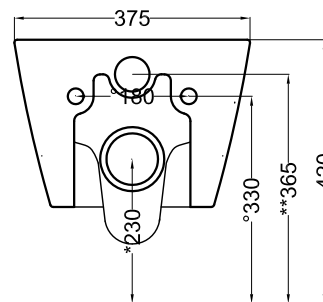

BACK

ATTENZIONE/ATTENTION:

Superfici, pesi e misure riportate possono presentare leggere differenze rispetto ai pezzi reali, in considerazione e accordo delle caratteristiche di tolleranza intrinseche del materiale ceramico e del suo processo produttivo. L'azienda si riserva di cambiare schede tecniche e caratteristiche di funzionamento degli articoli in ogni momento e senza necessita di preavviso.

Surfaces, weights and dimensions can show some little differences compared to the real item, following typical intrinsic characteristics of ceramics material and production. The company reserves the right to change any technical specifications/dimension and/or operating characteristics of the products at any time and without giving notice.

ATTENZIONE/ATTENTION: