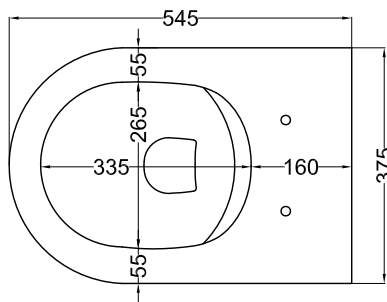

Mare - art. MRVSK

vaso sospeso
wall-hung wc

cielo
handmade in Italy

PESO NETTO/NET WEIGHT: 18,00 kg

PCS PALLET: 18
PCS PALLET CONTAINER: 18

ACCESSORI/ACCESSORIES:

CPVMRT - Coprivaso in termoidurente con cerniere a sgancio rapido.

CPVMRTF - Coprivaso in termoidurente frizionato con cerniere a sgancio rapido.

508 - staffa di fissaggio universale per wc e bidet sospesi/universal fixing brackets for wall-hung wc/bidet

PAA - protezione antiurto acustica/impact and acoustic protection panel

RPB - raccordo dritto a parete/straight pan connector for wall trap

FINITURE

FINISHES

● Bianco/white - glossy

Le Terre di Cielo

- Talco
- Pomice
- Brina
- Arenaria
- Avena
- Lino
- Cemento
- Basalto
- Lavagna

Le Acque di Cielo

- Oltremare
- Smeraldo
- Alga
- Corallo
- Ninfea
- Anemone

NOTE/NOTES

Il wc rispetta le normative per il risparmio idrico. Scarica tramite l'innovativo sistema Rimless2.0 \ The toilet complies with the water saving regulations. The flushing system is the innovative Rimless 2.0

DoP No. 997.01 **CIELO RIMLESS 2.0**

Maggio 2024

TOP

SIDE

BACK

ATTENZIONE/ATTENTION:

Superfici, pesi e misure riportate possono presentare leggere differenze rispetto ai pezzi reali, in considerazione e accordo delle caratteristiche di tolleranza intrinseche del materiale ceramico e del suo processo produttivo. L'azienda si riserva di cambiare schede tecniche e caratteristiche di funzionamento degli articoli in ogni momento e senza necessita di preavviso.