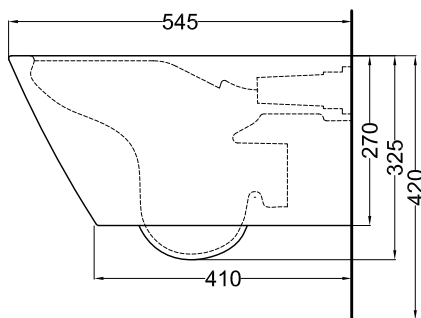

Mare - art. MRVSK

vaso sospeso
wall-hung wc

cielo
handmade in Italy

PESO NETTO/NET WEIGHT: 18,00 kg

PCS PALLET: 18
PCS PALLET CONTAINER: 18

ACCESSORI/ACCESSORIES:

CPVMRT - Coprivaso in termoidurente con cerniere a sgancio rapido.

CPVMRTF - Coprivaso in termoidurente frizionato con cerniere a sgancio rapido.

508 - staffa di fissaggio universale per wc e bidet sospesi/universal fixing brackets for wall-hung wc/bidet

PAA - protezione antiurto acustica/impact and acoustic protection panel

RPB - raccordo dritto a parete/straight pan connector for wall trap

FINITURE

FINISHES

● Bianco/white - glossy

Le Terre di Cielo

- Talco
- Pomice
- Brina
- Arenaria
- Avena
- Lino
- Cemento
- Basalto
- Lavagna

Le Acque di Cielo

- Oltremare
- Smeraldo
- Alga
- Corallo
- Ninfea
- Anemone

NOTE/NOTES

Il wc rispetta le normative per il risparmio idrico. Scarica tramite l'innovativo sistema Rimless2.0 \ The toilet complies with the water saving regulations. The flushing system is the innovative Rimless 2.0

DoP No. 997.01 **CIELO RIMLESS 2.0**

Maggio 2024

SIDE

BACK

ATTENZIONE/ATTENTION:

Superfici, pesi e misure riportate possono presentare leggere differenze rispetto ai pezzi reali, in considerazione e accordo delle caratteristiche di tolleranza intrinseche del materiale ceramico e del suo processo produttivo. L'azienda si riserva di cambiare schede tecniche e caratteristiche di funzionamento degli articoli in ogni momento e senza necessita di preavviso.