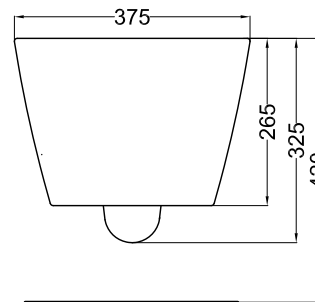

Mare - art. MRVSK

vaso sospeso
wall-hung wc

cielo
handmade in Italy

PESO NETTO/NET WEIGHT: 18,00 kg

PCS PALLET: 18
PCS PALLET CONTAINER: 18

ACCESSORI/ACCESSORIES:

CPVMRT - Coprivaso in termoidurente con cerniere a sgancio rapido.

CPVMRTF - Coprivaso in termoidurente frizionato con cerniere a sgancio rapido.

508 - staffa di fissaggio universale per wc e bidet sospesi/universal fixing brackets for wall-hung wc/bidet

PAA - protezione antiurto acustica/impact and acoustic protection panel

RPB - raccordo dritto a parete/straight pan connector for wall trap

FINITURE

FINISHES

● Bianco/white - glossy

Le Terre di Cielo

- Talco
- Pomice
- Brina
- Arenaria
- Avena
- Lino
- Cemento
- Basalto
- Lavagna

Le Acque di Cielo

- Oltremare
- Smeraldo
- Alga
- Corallo
- Ninfea
- Anemone

NOTE/NOTES

Il wc rispetta le normative per il risparmio idrico. Scarica tramite l'innovativo sistema Rimless2.0 \ The toilet complies with the water saving regulations. The flushing system is the innovative Rimless 2.0

DoP No. 997.01 **CIELO RIMLESS 2.0**

Maggio 2024

FRONT

SIDE

BACK

ATTENZIONE/ATTENTION:

Superfici, pesi e misure riportate possono presentare leggere differenze rispetto ai pezzi reali, in considerazione e accordo delle caratteristiche di tolleranza intrinseche del materiale ceramico e del suo processo produttivo. L'azienda si riserva di cambiare schede tecniche e caratteristiche di funzionamento degli articoli in ogni momento e senza necessita di preavviso.