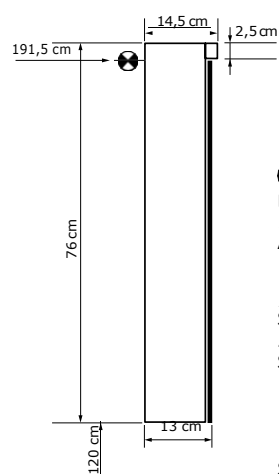

IP 24

Elektroanschluss
Raccord électrique
Allacciamento elettrico

Sensor
Senseur
Sensore

Steckdose
Prise de courant
Presa elettrica