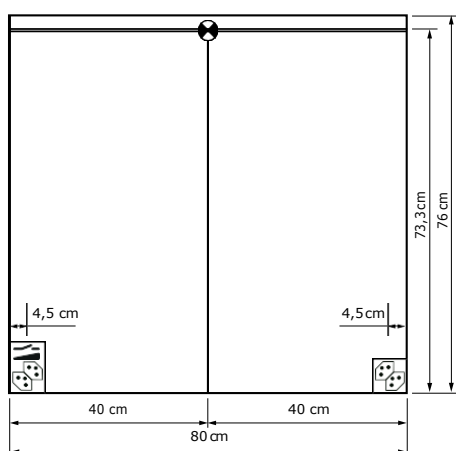

IP 24

Elektroanschluss
Raccord électrique
Allacciamento elettrico

Sensor
Senseur
Sensore

Steckdose
Prise de courant
Presa elettrica