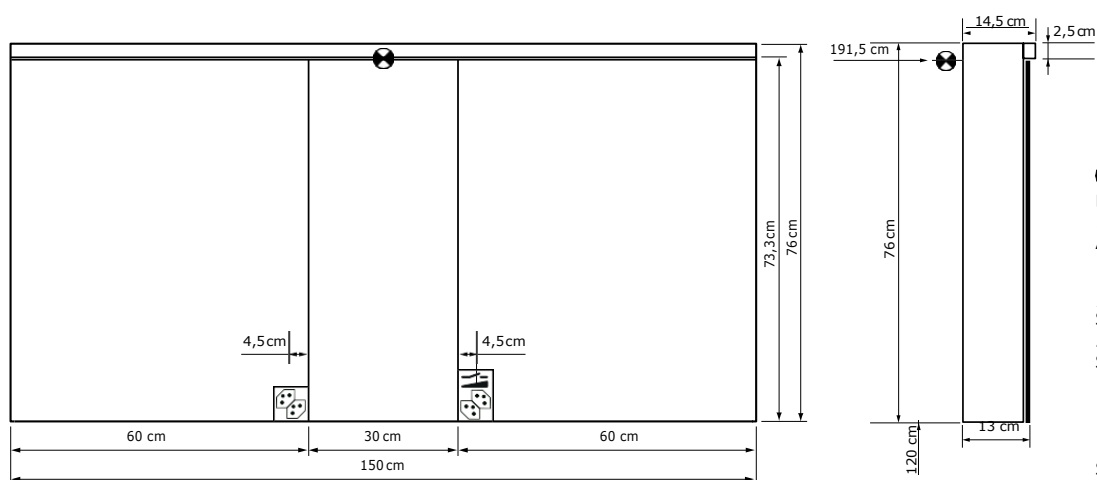

Artikel	618 336	Ausgabe	04-2020
Article		Edition	
Articolo		Edizione	

Art. No	04.150	Mut.	00-0000

Lichtspiegelschrank XAMO AP 3/150
Armoire de toilette XAMO AP 3/150
Armadio da bagno XAMO AP 3/150

SIDLER Metallwaren AG, 8590 Romanshorn
Telefon 071 466 90 10
www.sidler.swiss

IP 24

Elektroanschluss
Raccord électrique
Allacciamento elettrico

Sensor
Senseur
Sensore

Steckdose
Prise de courant
Presa elettrica