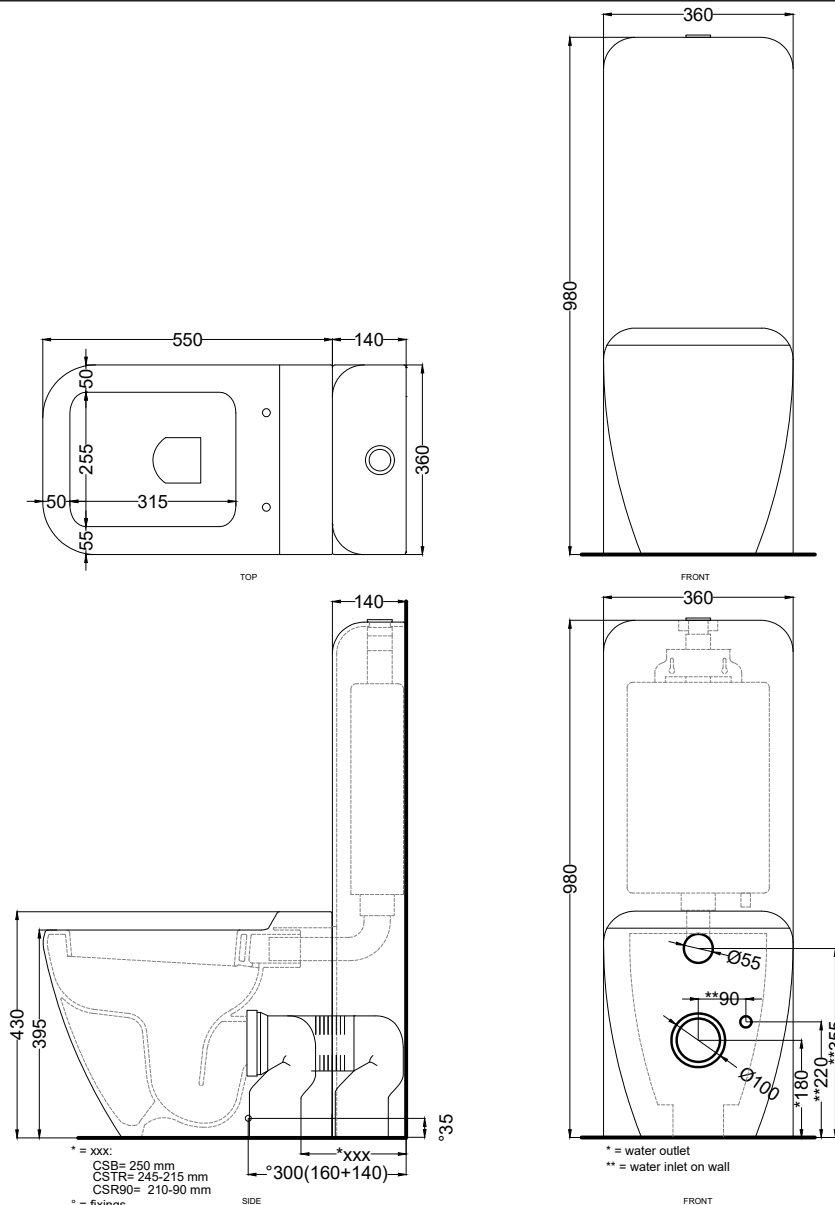

Shui - art. SHVA + SHCM

wc back-to-wall
back-to-wall toilet

cielo
handmade in Italy

PESO NETTO/NET WEIGHT: 26,50 + 21,30 Kg

PCS PALLET: 15 + 10
PCS PALLET CONTAINER: 20 + 20

ACCESSORI/ACCESSORIES:

CPVSHT - coprivaso in termoindurente/
thermosetting seat-cover

RPB - raccordo dritto a parete/straight pan
connector for wall trap

CSR90 - curva tecnica per scarico a pavimento/
technical curve for "floor trap"

FINITURE

FINISHES

- Bianco/white - glossy
- Nero/black - glossy

Le Terre di Cielo

- Talco
- Pomice
- Brina
- Basalto
- Arenaria
- Avena
- Lino
- Cemento

NOTE/NOTES

Il wc rispetta le normative per il risparmio idrico.
The toilet complies with the water saving regulations.

DoP No. 997.01

Maggio 2024

ATTENZIONE:
Superfici, pesi e misure riportate possono presentare leggere differenze rispetto ai pezzi reali, in considerazione e accordo delle caratteristiche di tolleranza intrinseche del materiale ceramico e del suo processo produttivo. L'azienda si riserva di cambiare schede tecniche e caratteristiche di funzionamento degli articoli in ogni momento e senza necessità di preavviso.