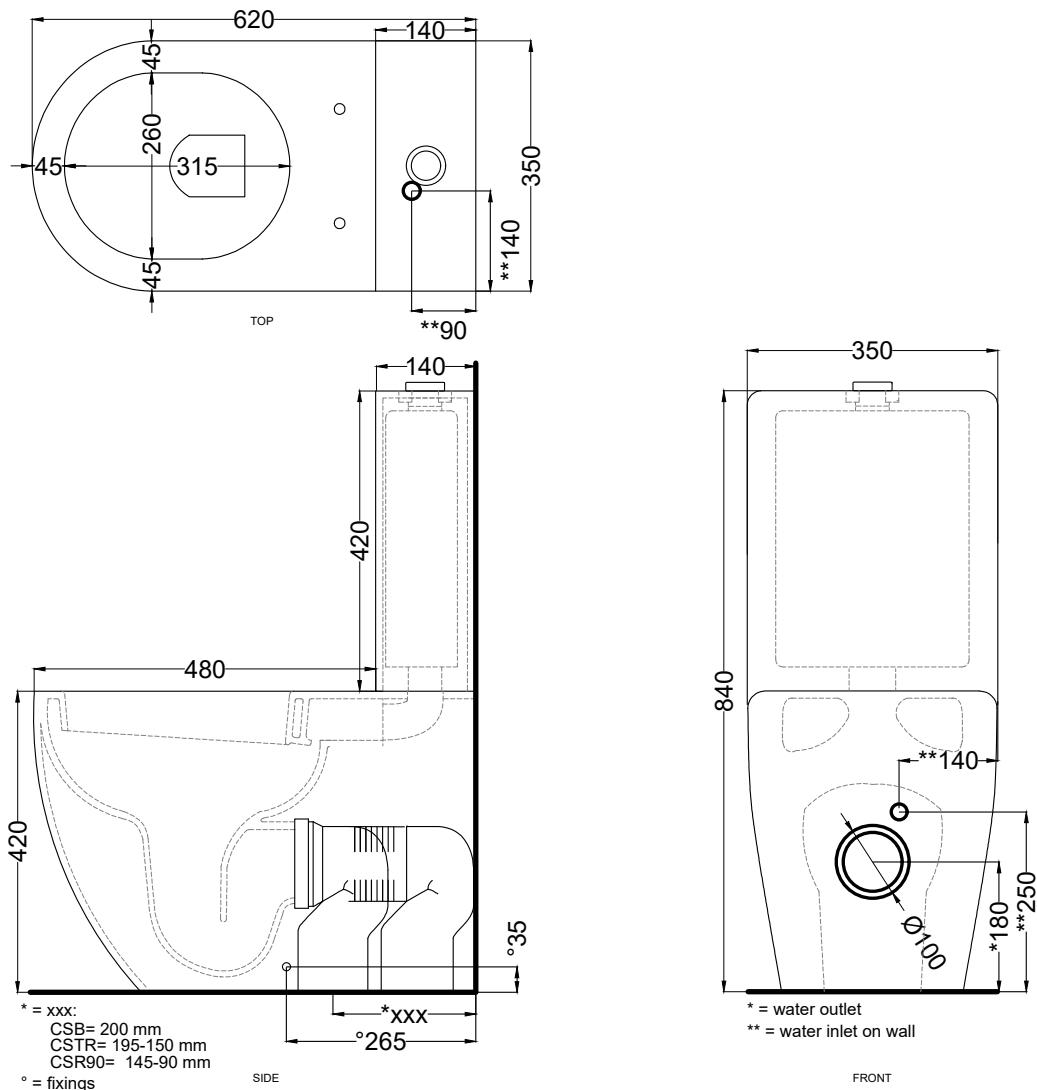

Smile - art. SMVMR+SMCMR

wc monoblocco filo parete MINI
back-to-wall close coupled wc MINI

cielo
handmade in Italy

PESO NETTO/NET WEIGHT: 31,05 + 12,30 Kg

PCS PALLET: 9 + 9
PCS PALLET CONTAINER: 12 + 12

ACCESSORI/ACCESSORIES:

CSB - raccordo a "S" per scarico a pavimento/ "S"
shaped pan connector for floor trap

CSR90 - raccordo a 90° per scarico a pavimento/
90° shaped pan connector for floor trap

RPB - raccordo dritto a parete/straight pan
connector for wall trap

SMMEC - meccanismo di scarico/flushing
mechanism

FINITURE

FINISHES

● Bianco/white - glossy

Le Terre di Cielo

- Talco
- Pomice
- Brina
- Basalto
- Arenaria
- Avena
- Lino
- Cemento

NOTE/NOTES

Il wc rispetta le normative per il risparmio idrico.
The toilet complies with the water saving regulations.

DoP No. 997.01

Maggio 2024

ATTENZIONE:
Superfici, pesi e misure riportate possono presentare leggere differenze rispetto ai pezzi reali, in considerazione e accordo delle caratteristiche di tolleranza intrinseche del materiale ceramico e del suo processo produttivo. L'azienda si riserva di cambiare schede tecniche e caratteristiche di funzionamento degli articoli in ogni momento e senza necessità di preavviso.