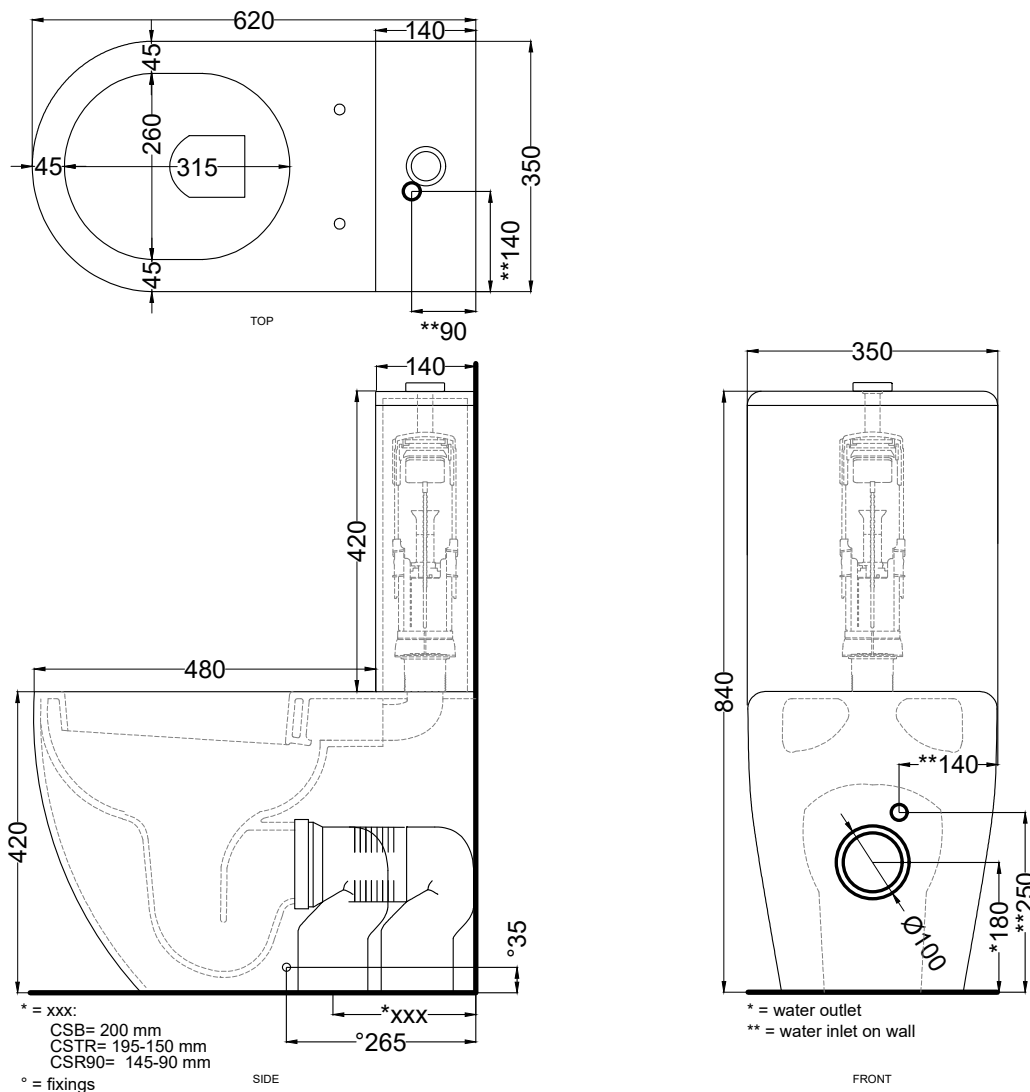

CSB - raccordo a "S" per scarico a pavimento/ "S"
shaped pan connector for floor trap

CSR90 - raccordo a 90° per scarico a pavimento/
90° shaped pan connector for floor trap

RPB - raccordo dritto a parete/straight pan
connector for wall trap

The toilet complies with the water saving regulations.

DoP No. 997.01

Maggio 2024

ATTENZIONE:
Superfici, pesi e misure riportate possono presentare leggere differenze rispetto ai pezzi reali, in considerazione e accordo delle caratteristiche di tolleranza intrinseche del materiale ceramico e del suo processo produttivo. L'azienda si riserva di cambiare schede tecniche e caratteristiche di funzionamento degli articoli in ogni momento e senza necessità di preavviso.