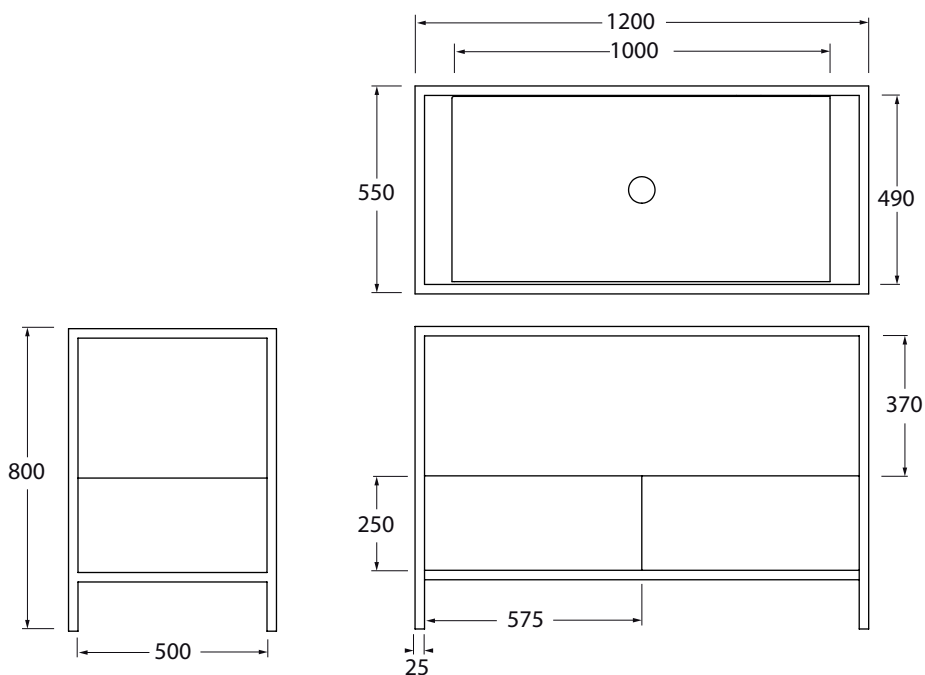

## STA 120 02

codice  
code

Struttura a terra STAND 120 cm in metallo verniciato completa di mensola "misura" 100 cm con foro centrato, e mobile rovere con 2 cassettoni integrato.

Floor painted metal structure STAND 120 cm provided with ceramic custom made shelves 100 cm with central hole and oak furniture with two drawers.

Struttura a terra STAND 120 cm in metallo verniciato completa di mensola "misura" 100 cm con foro centrato, e mobile bianco con 2 cassettoni integrato.

Floor painted metal structure STAND 120 cm provided with ceramic custom made shelves 100 cm with central hole and white furniture with two drawers.

bianco opaco/ matt white

STA 120BB 02

antracite/ anthracite

STA 120GB 02

Cm 120x55x80

plt Italy pz. - plt export pcs.

kg 63

scala/scale 1:20 dimensioni/dimensions in mm

### Gamma di colori disponibile per mensola "MISURA"

Color range available for MISURA shelf