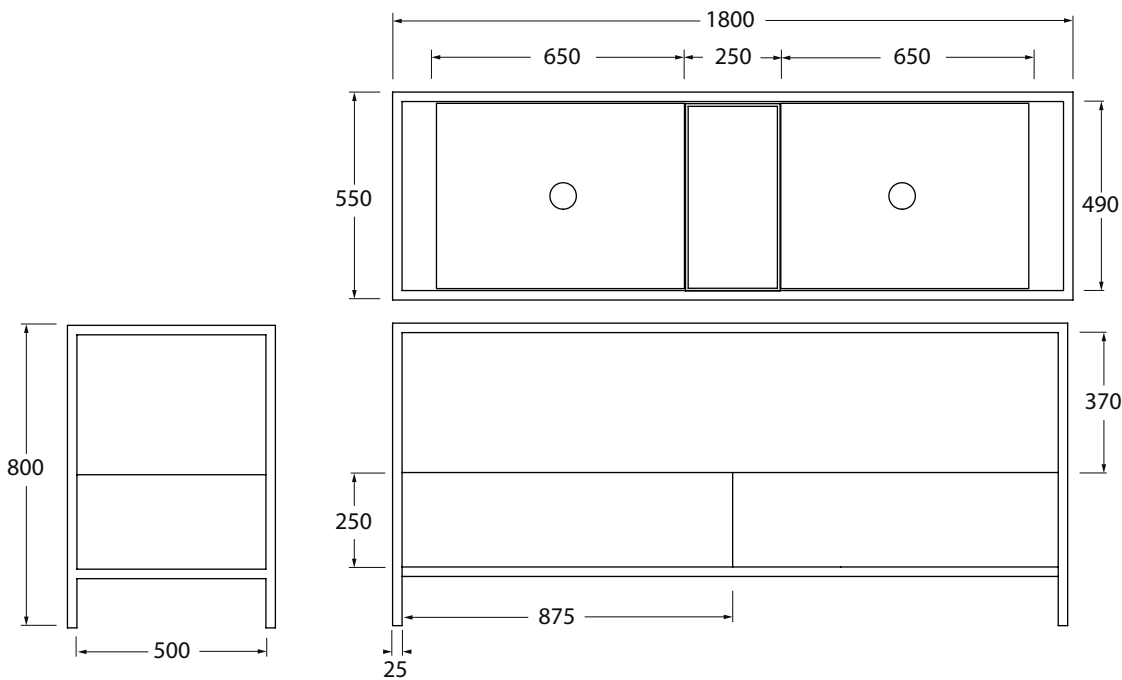

## STA 180 01

codice  
code

Struttura a terra STAND 180 cm in metallo verniciato completa di 2 mensole "misura" 65 cm con foro centrale, piano in legno porta oggetti e mobile rovere con 2 cassetti integrato.

STA 180G 01

Mensola MISURA disponibile in tutte le varianti "COLORS 1250°" e "Le malteceramiche"

MISURA shelf available in all "COLORS 1250°" end "Le malteceramiche"

Struttura a terra STAND 180 cm in metallo verniciato completa di 2 mensole "misura" 65 cm con foro centrale, piano in legno porta oggetti e mobile bianco con 2 cassetti integrato.

Floor painted metal structure STAND 180 cm provided with two ceramic custom made shelves 65 cm with central hole, wood top and white furniture with two drawers.

bianco opaco/ matt white

STA 180BB 01

antracite/ anthracite

STA 180GB 01

Cm 180x55x80

plt Italy pz. - plt export pcs.

kg 89

scala/scale 1:20 dimensioni/dimensions in mm