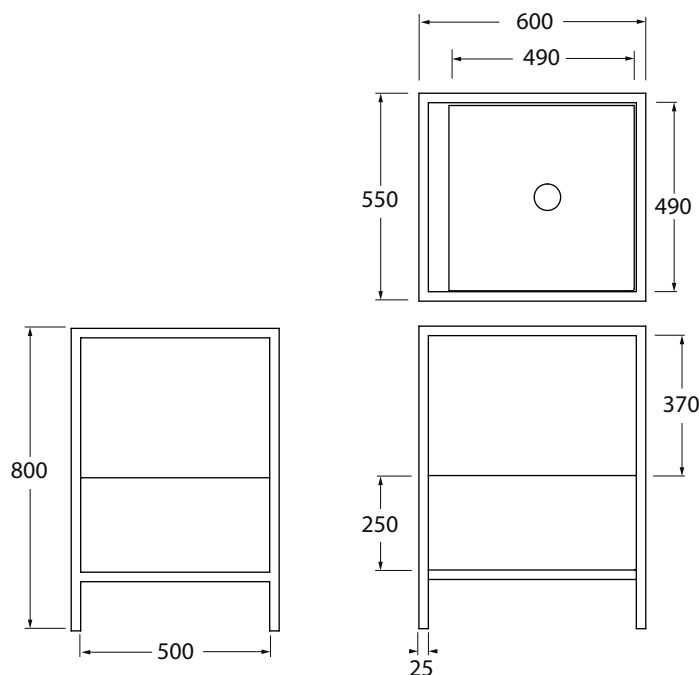

STA 60 01

codice
code

Struttura a terra STAND 60cm in metallo verniciato completa di mensola "misura" 49 cm con foro centrato, e mobile in rovere con cassettone integrato.

Floor painted metal structure STAND 60 cm provided with ceramic custom made shelves 49 cm with central hole and oak furniture with one drawers.

Struttura a terra STAND 60cm in metallo verniciato completa di mensola "misura" 49 cm con foro centrato, e mobile bianco con cassettone integrato.

Floor painted metal structure STAND 60 cm provided with ceramic custom made shelves 49 cm with central hole and white furniture with one drawers.

cotone/ cotton

STA 60BB 01

antracite/ anthracite

STA 60GB 01

Cm 75x55xh80

plt Italy pz. - plt export pcs.

kg 45,5

scala/scale 1:20 dimensioni/dimensions in mm

Gamma di colori disponibile per mensola "MISURA"

Color range available for MISURA shelf

COLORS 1250°

SHINE

Gamma di colori disponibile per MOBILE

Color range available for FURNITURE

Gamma di colori disponibile per STRUTTURA