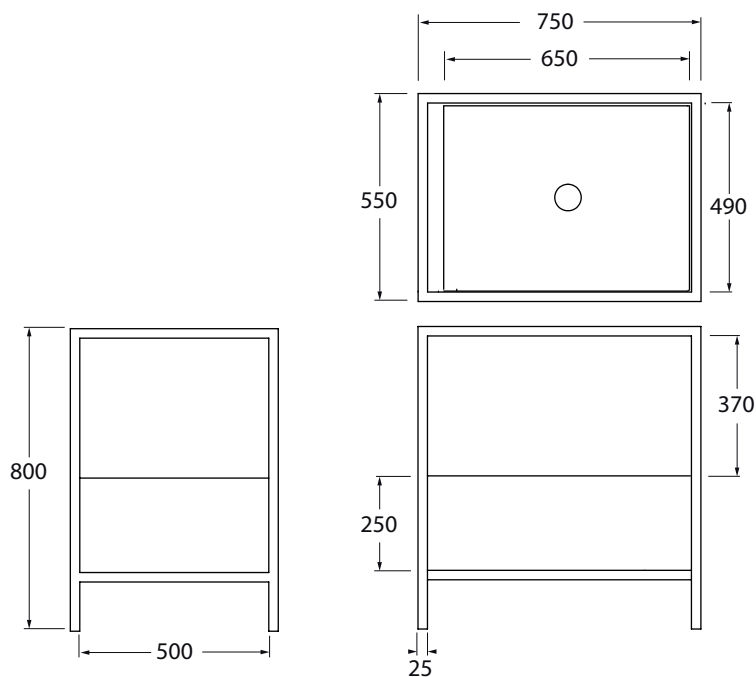

STA 75 01

codice  
code

Struttura a terra STAND 75cm in metallo verniciato completa di mensola "misura" 65 cm con foro centrato, e mobile in rovere con cassettone integrato.

Floor painted metal structure STAND 75 cm provided with ceramic custom made shelves 65 cm with central hole and oak furniture with one drawers.

Struttura a terra STAND 75cm in metallo verniciato completa di mensola "misura" 65 cm con foro centrato, e mobile bianco con cassettone integrato.

Floor painted metal structure STAND 75 cm provided with ceramic custom made shelves 65 cm with central hole and white furniture with one drawers.

cotone/ cotton

STA 75BB 01

antracite/ anthracite

STA 75GB 01

Cm 75x55xh80

plt Italy pz. - plt export pcs.

kg 45,5

scala/scale 1:20 dimensioni/dimensions in mm

## Gamma di colori disponibile per mensola "MISURA"

Color range available for MISURA shelf