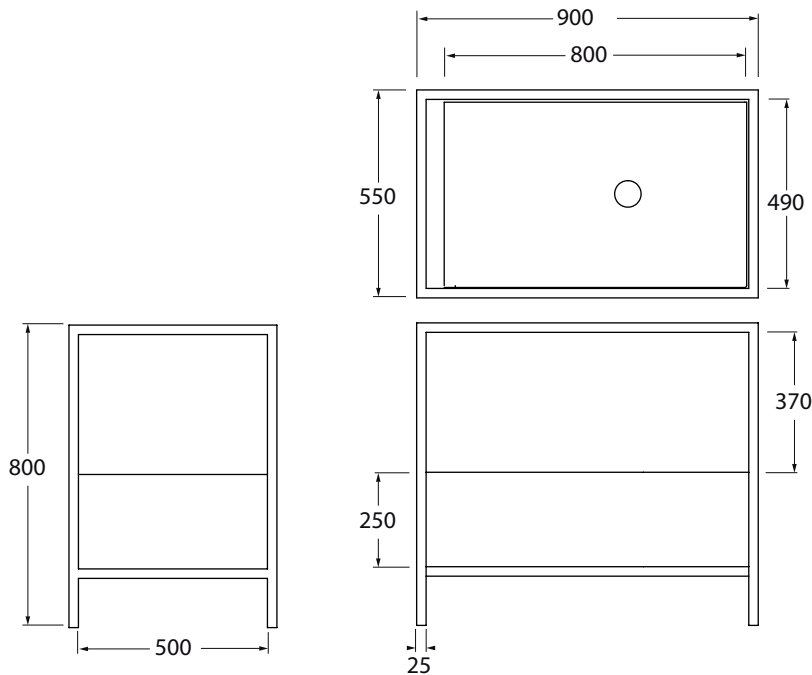

STA 90 01

codice  
code

Struttura a terra STAND 90cm in metallo verniciato completa di mensola "misura" 80 cm con foro centrato, e mobile in rovere con cassettone integrato.

Floor painted metal structure STAND 90 cm provided with ceramic custom made shelves 80 cm with central hole and oak furniture with one drawers.

Struttura a terra STAND 90cm in metallo verniciato completa di mensola "misura" 80 cm con foro centrato, e mobile bianco con cassettone integrato.

Floor painted metal structure STAND 90 cm provided with ceramic custom made shelves 80 cm with central hole and white furniture with one drawers.

cotone/ cotton

STA 90BB 01

antracite/ anthracite

STA 90GB 01

Cm 90x55xh80

plt Italy pz. - plt export pcs.

kg 55

scala/scale 1:20 dimensioni/dimensions in mm

### Gamma di colori disponibile per mensola "MISURA"

Color range available for MISURA shelf