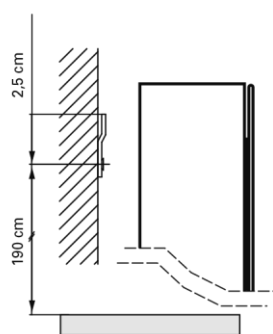

 Steckdose
Prise de courant
Presa elettrica

Montageschiene
Support de montage
Stecca di montaggio

Befestigungslöcher unten
Trous de fixation en bas
Fori inferiori per viti di montaggio

Die Massangaben in Zentimeter verstehen sich unter dem Vorbehalt der Werktoleranzen, eventuell späterer Änderungen sowie weiterer Montagemöglichkeiten. Die Haftung für Folgen fehlerhafter oder unvollständiger Massangaben ist ausgeschlossen (Art. 100 OR).

Les dimensions en centimètre s'entendent sous réserve des tolérances d'usine, d'éventuelles modifications ultérieures, de même que de nouvelles possibilités de montage. La responsabilité ne peut être engagée en cas de cotes manquantes ou erronées (CD art. 100).

Le dimensioni in centimetri si intendono indicate con riserva delle usuali tolleranze di fabbricazione, delle eventuali successive modifiche e delle nuove possibilità di montaggio. Si declina ogni responsabilità per conseguenze derivanti da indicazioni errate o incomplete delle dimensioni (art. 100 CO).