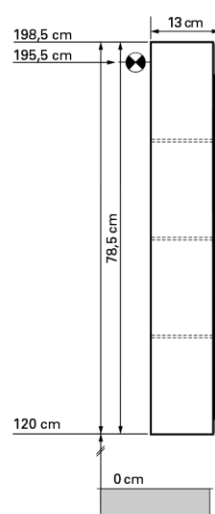

Artikel Article Articolo	617 128 5155 727	Ausgabe Edition Edizione	01-2016
Art. No	27.100	Mut.	

Spiegelschrank CubangoLED 2/100
Armoire de toilette CubangoLED 2/100
Armadio da bagno CubangoLED 2/100

SIDLER Metallwaren AG, 8590 Romanshorn
Telefon 071 466 90 10, Telefax 071 466 90 11
www.sidler-spiegelschraenke.ch

IP 24

Elektroanschluss
Raccord électrique
Allacciamento elettrico

Schalter
Interrupteur
Interruttore

Steckdose
Prise de courant
Presa elettrica