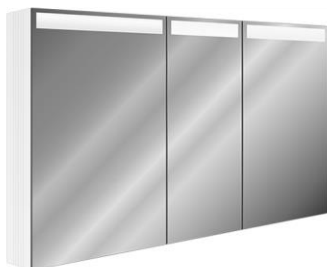

CubangoLED

SIDLER

Artikel Article Articolo	617 135 5155 740	Ausgabe Edition Edizione	01-2016
Art. No	27.130	Mut.	

Spiegelschrank CubangoLED 3/130
Armoire de toilette CubangoLED 3/130
Armadio da bagno CubangoLED 3/130

SIDLER Metallwaren AG, 8590 Romanshorn
Telefon 071 466 90 10, Telefax 071 466 90 11
www.sidler-spiegelschraenke.ch

Montageschiene
Support de montage
Stecca di montaggio

Befestigungslöcher unten
Trous de fixation en bas
Fori inferiori per viti di montaggio