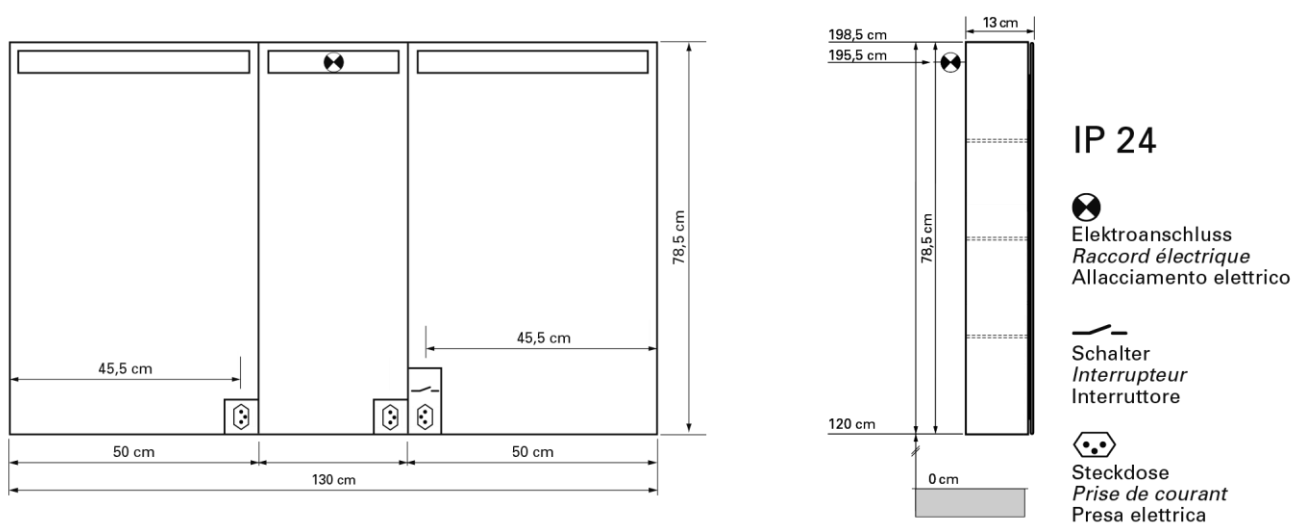

Artikel Article Articolo	617 135 5155 740	Ausgabe Edition Edizione	01-2016
Art. No	27.130	Mut.	

Spiegelschrank CubangoLED 3/130
Armoire de toilette CubangoLED 3/130
Armadio da bagno CubangoLED 3/130

SIDLER Metallwaren AG, 8590 Romanshorn
Telefon 071 466 90 10, Telefax 071 466 90 11
www.sidler-spiegelschraenke.ch