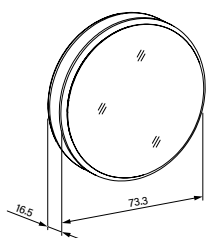

Farben

 Edelstahl geschliffen  Schwarz matt

Licht Steuerung

Licht Steuerung durch Knopf am unteren Rand des Spiegelschranks oder per APP.

Steckdose

Praktische Steckdose diskret platziert.

Eigenschaften:

-  **Dim2Warm**
Automatisch die angenehmste Raumstimmung zu jeder Helligkeit einstellen.
-  **Unterputz**
Der Spiegelschrank lässt sich in die Wand einbauen und steht weniger vor.
-  **Indirektes Licht**
Das Licht strahlt blendfrei nach oben oder nach unten aus.
-  **Direktes Licht**
Das Licht strahlt den Betrachter an und leuchtet das Gesicht aus.
-  **App**
Lichtfarbe und Helligkeit via App für jede Tageszeit bedienbar.
-  **Swiss made**
Design, Konzeption und Herstellung vollumfänglich im Schweizer Werk in Flums.
-  **CNS**
Hochwertiger Edelstahl geschliffen.

Schneider **LUNE D2W**

Produktinformationen

Gehäuse	Hochwertiger Edelstahl geschliffen oder schwarz matt
Montage	Aufputz- oder Unterputz-Montage, Einbautiefe 8.0 cm (mit Tasterzugang), Einbautiefe 12.0 cm (ohne Tasterzugang, mit externem Taster)
Türen	Schwenkspiegeltür, robuste Scharniertechnik
Spiegel	Aussenspiegel und Spiegelrückwand
Glasablagen	Glasablage unten
Steckdosen	Steckdose gegenüber Türanschlag, in Mittelkonsole
Beleuchtung	LED rundum, Dim2Warm, 2000-6500K. Beleuchtungsintensität und -temperatur gleichzeitig stufenlos dimmbar. Taster für Funktionen unten an Gehäuse.
Schutzart	IP44
Energieeffizienz	Enthält Leuchtmittel der Klasse C (neue Skala)