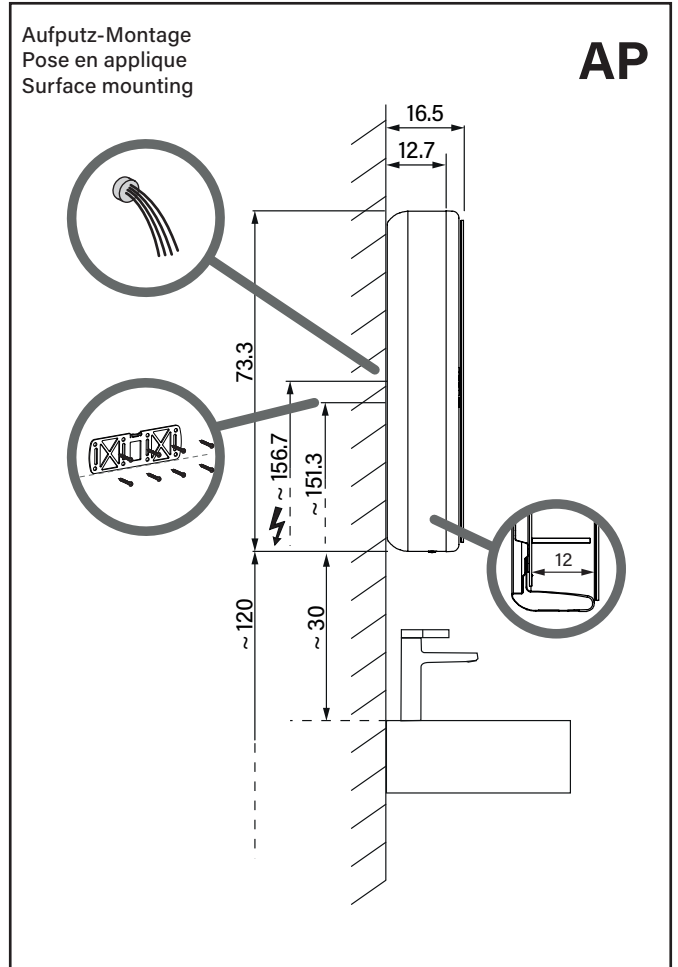

Massblatt
Fiche de mesures
Dimensioned sketch

LED 2000 - 6500 K	D2W	140°	INOX	IP 44
--------------------------------	------------	------	-------------	-------

Massblatt
Fiche de mesures
Dimensioned sketch

		210.073	
		LUN1 73/1/D2W/L	
	LED	1 x 64W / 10373lm	
	A	Ø 69.5	
	B	1 x 42.3x11.0	

		210.074	
		LUN1 73/1/D2W/R	
	LED	1 x 64W / 10373lm	
	A	Ø 69.5	
	B	1 x 42.3x11.0	

Steckdosen & Lichtsteuerung Prises & commandes d'éclairage Sockets & lighting controls