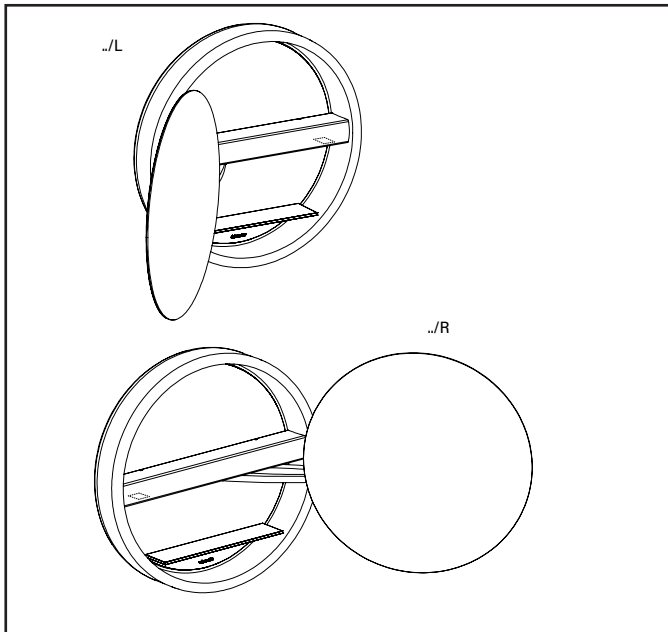

Massblatt
Fiche de mesures
Dimensioned sketch

LED 2000 - 6500 K	D2W	140°	INOX	IP 44
--------------------------------	------------	------	-------------	-------

Massblatt
Fiche de mesures
Dimensioned sketch

		210.073	
		LUN1 73/1/D2W/L	
	LED	1 x 64W / 10373lm	
	A	Ø 69.5	
	B	1 x 42.3x11.0	

		210.074	
		LUN1 73/1/D2W/R	
	LED	1 x 64W / 10373lm	
	A	Ø 69.5	
	B	1 x 42.3x11.0	

Steckdosen & Lichtsteuerung Prises & commandes d'éclairage Sockets & lighting controls