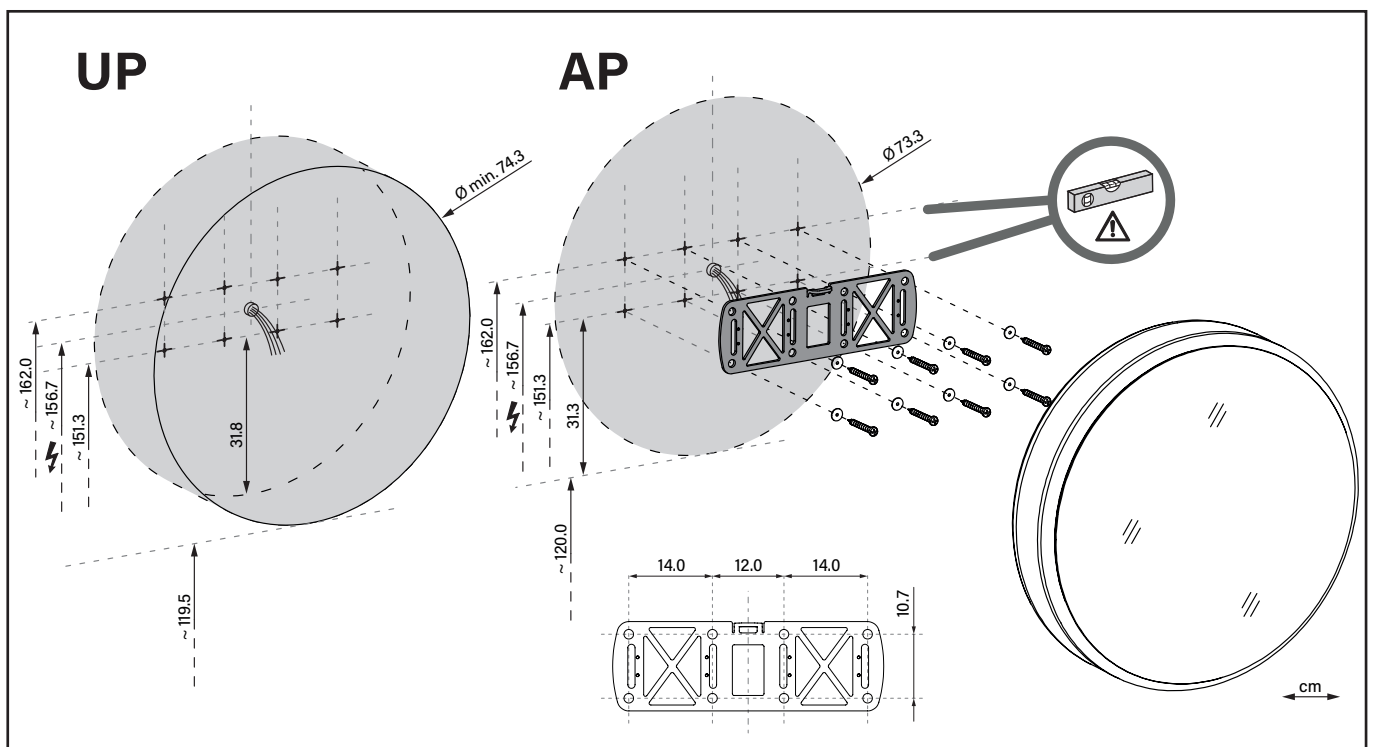

Massblatt
Fiche de mesures
Dimensioned sketch

LED 2000 - 6500 K	D2W	140°	INOX	IP 44
--------------------------------	------------	------	-------------	-------

Massblatt
Fiche de mesures
Dimensioned sketch

		210.073	
		LUN1 73/1/D2W/L	
	LED	1 x 64W / 10373lm	
	A	Ø 69.5	
	B	1 x 42.3x11.0	

		210.074	
		LUN1 73/1/D2W/R	
	LED	1 x 64W / 10373lm	
	A	Ø 69.5	
	B	1 x 42.3x11.0	

Steckdosen & Lichtsteuerung Prises & commandes d'éclairage Sockets & lighting controls