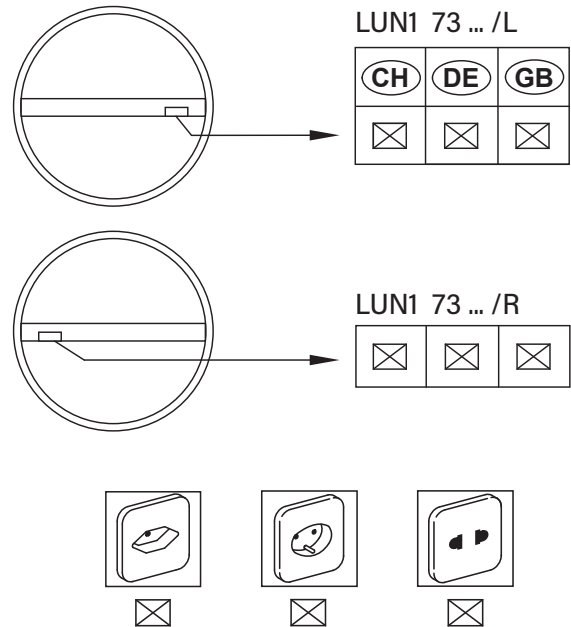

Massblatt
Fiche de mesures
Dimensioned sketch

LED 2000 - 6500 K	D2W	140°	INOX	IP 44
--------------------------------	------------	------	-------------	-------

Massblatt
Fiche de mesures
Dimensioned sketch

		210.073	
		LUN1 73/1/D2W/L	
	LED	1 x 64W / 10373lm	
	A	Ø 69.5	
	B	1 x 42.3x11.0	

		210.074	
		LUN1 73/1/D2W/R	
	LED	1 x 64W / 10373lm	
	A	Ø 69.5	
	B	1 x 42.3x11.0	

Steckdosen & Lichtsteuerung Prises & commandes d'éclairage Sockets & lighting controls