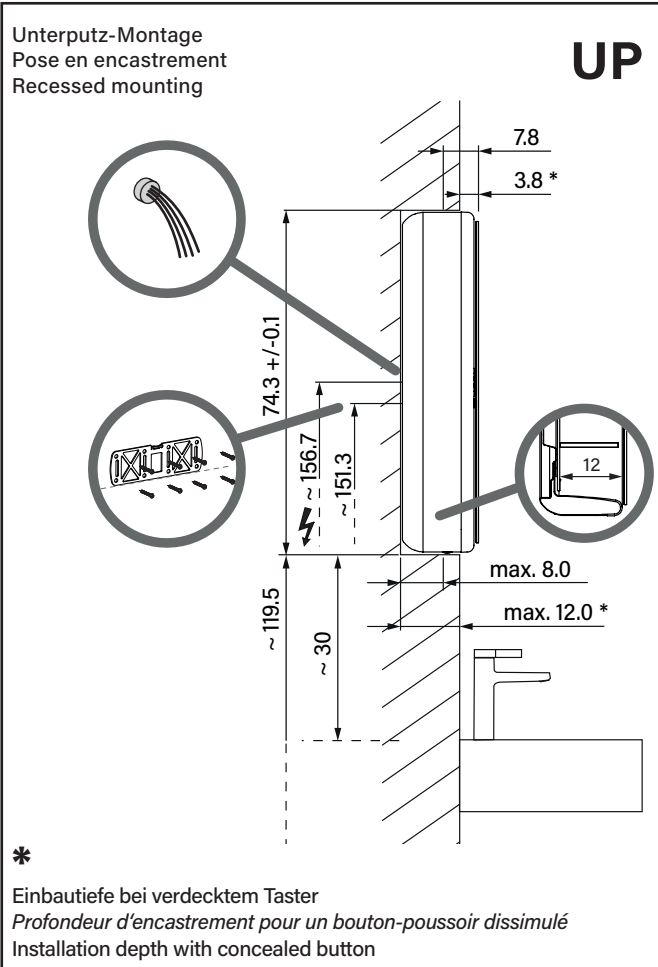

Massblatt
Fiche de mesures
Dimensioned sketch

LED 2000 - 6500 K	D2W	140°	INOX	IP 44
--------------------------------	------------	------	-------------	-------

Massblatt
Fiche de mesures
Dimensioned sketch

		210.073	
		LUN1 73/1/D2W/L	
	LED	1 x 64W / 10373lm	
	A	Ø 69.5	
	B	1 x 42.3x11.0	

		210.074	
		LUN1 73/1/D2W/R	
	LED	1 x 64W / 10373lm	
	A	Ø 69.5	
	B	1 x 42.3x11.0	

Steckdosen & Lichtsteuerung Prises & commandes d'éclairage Sockets & lighting controls