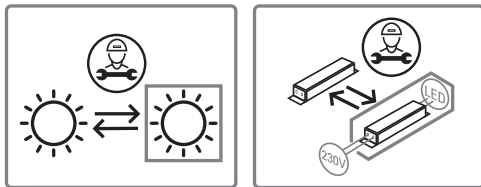

EIN/AUS, ON/OFF EIN/AUS (kurz Andrücken)
MARCHE/ARRÊT (appuyer brièvement)
ON/OFF (short press)

DIM TO WARM Gedrückt halten um gleichzeitig zu dimmen und Farbtemperatur zu ändern (2000 - 6500 K)
Maintenir enfoncé pour faire varier simultanément l'intensité lumineuse et la température de couleur (2000 - 6500 K)
Press and hold to dim and change colour temperature simultaneously (2000 - 6500 K)